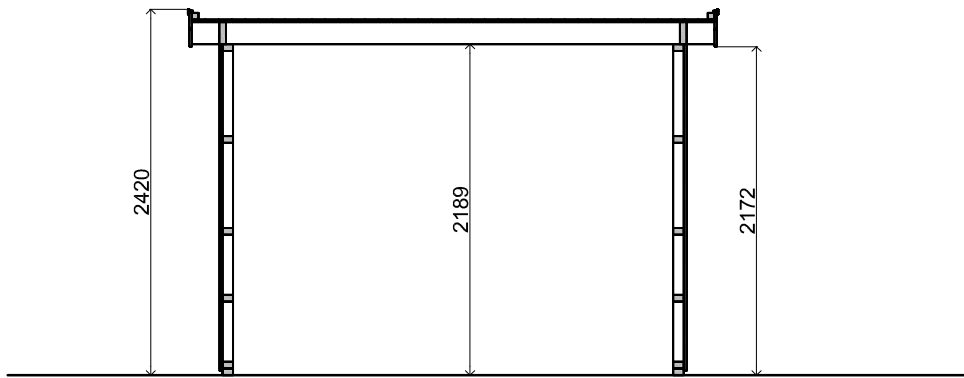

Doorsnede / Section / Durchschnitt 1-1

Modular - Scaffolding

Omschrijving / Description:
300x300cm
Onderdeel / Component:
Bouwtekening / Construction drawing
Dealer:
Ref.:

Ordernr.:
Showmodel 4
Schaal / Scale:
1:50
BLAD NR.:
BT

LUGARDE®

©LUGARDE® Laren Holland
www.lugarde.com
sale@lugarde.nl

Simply the best