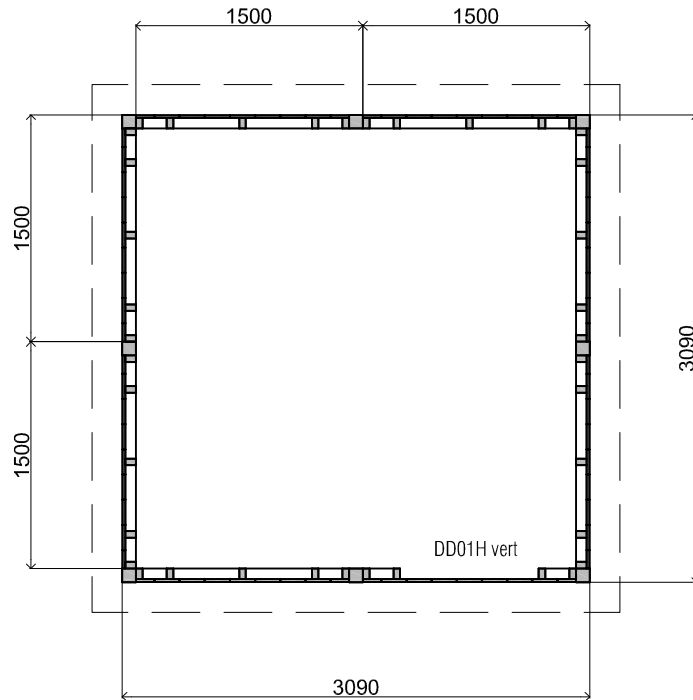

2450+

0+

*Vooraanzicht / Front view / Vorderansicht*

*(R) Zijaanzicht / Side view / Seiten ansicht*

*Plattegrond / Plan*

## *Modular - Scaffolding*

Omschrijving / Description:  
300x300cm  
Onderdeel / Component:  
Bouwtekening / Construction drawing  
Dealer:  
Ref.:

Ordernr.:  
Showmodel 4  
Schaal / Scale:  
1:50  
BLAD NR.:  
BT