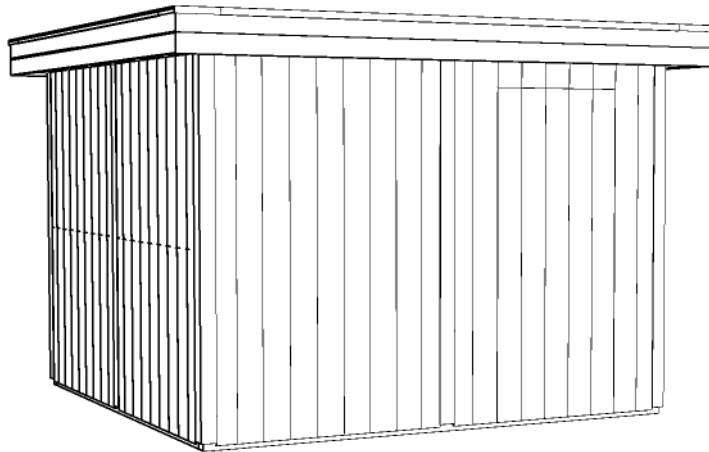

Modular - Scaffolding

<i>Omschrijving / Description:</i> 300x300cm	<i>Ordernr.:</i> Showmodel 4	LUGARDE® ©LUGARDE® Laren Holland www.lugarde.com sale@lugarde.nl
<i>Onderdeel / Component:</i> Bouwtekening / Construction drawing	<i>Schaal / Scale:</i> 1:50	
<i>Dealer:</i>	<i>BLAD NR.:</i> BT	<i>Simply the best</i>
<i>Ref.:</i>