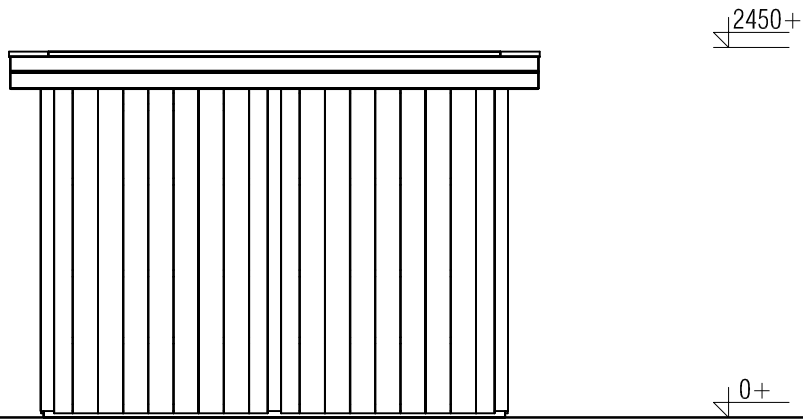

Achteraanzicht / Rear view / Hinterseite