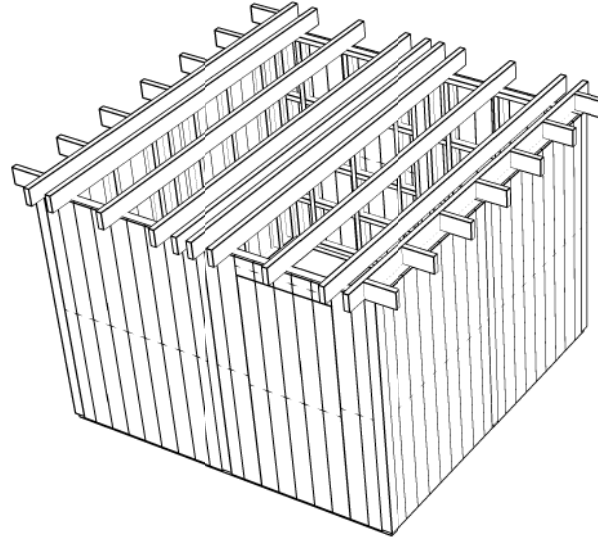

Modular - Scaffolding

<i>Omschrijving / Description:</i> 300x300cm	<i>Ordernr.:</i> Showmodel 4	LUGARDE® ©LUGARDE® Laren Holland www.lugarde.com sale@lugarde.nl
<i>Onderdeel / Component:</i> Bouwtekening / Construction drawing	<i>Schaal / Scale:</i> 1:50	
<i>Dealer:</i>	<i>BLAD NR.:</i> BT	<i>Simply the best</i>
<i>Ref.:</i>