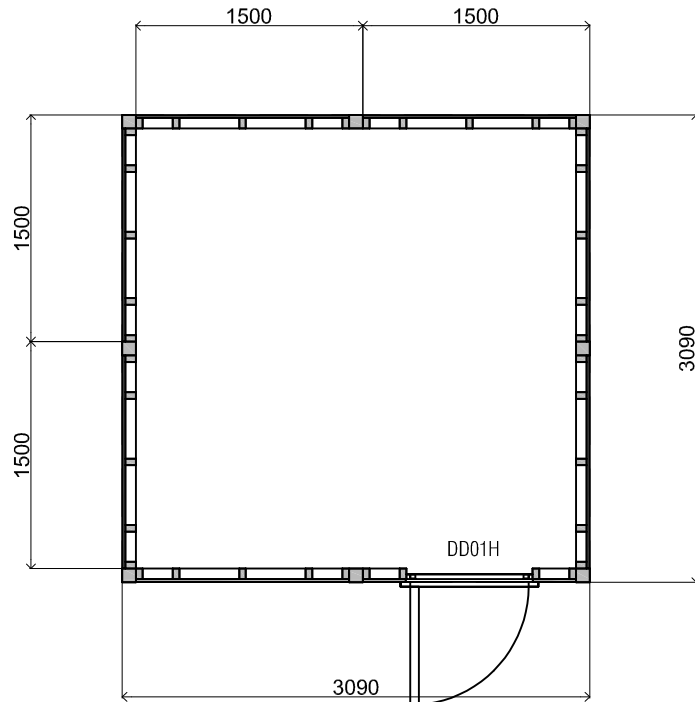

2450+

0+

Vooraanzicht / Front view / Vorderansicht

(R) Zijaanzicht / Side view / Seiten ansicht

Plattegrond / Plan

Modular - Prima style horiz

<p>Omschrijving / Description: 300x300cm</p>	<p>Ordernr.: Showmodel 10</p>	<p>LUGARDE®</p> <p>©LUGARDE® Laren Holland www.lugarde.com sale@lugarde.nl</p>
<p>Onderdeel / Component: Bouwtekening / Construction drawing</p>	<p>Schaal / Scale: 1:50</p>	
<p>Dealer:</p>	<p>BLAD NR.:</p>	<p><i>Simply the best</i></p>
<p>Ref.:</p>	<p>BT</p>	

Achteraanzicht / Rear view / Hinterseite

(L) Zijaanzicht / Side view / Seiten ansicht

Doorsnede / Section / Durchschnitt 1-1

Modular - Prima style horiz

Omschrijving / Description: 300x300cm	Ordernr.: Showmodel 10	 <p>©LUGARDE® Laren Holland www.lugarde.com sale@lugarde.nl</p>
Onderdeel / Component: Bouwtekening / Construction drawing	Schaal / Scale: 1:50	
Dealer:	BLAD NR.:	<p><i>Simply the best</i></p>
Ref.:	BT	