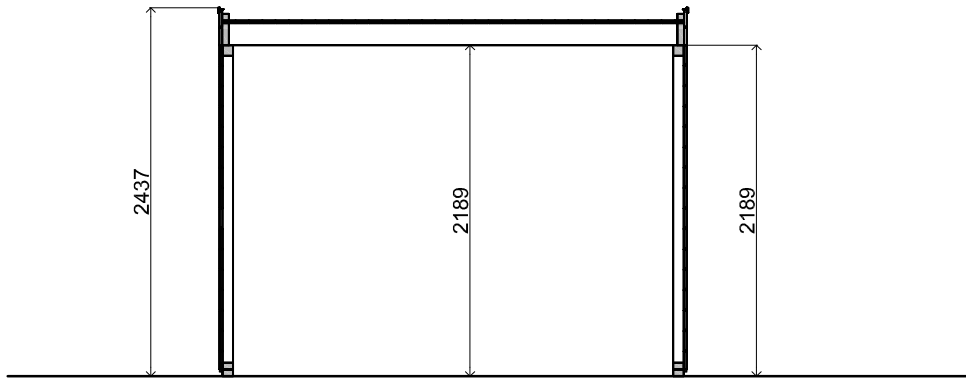

2450+

0+

Vooraanzicht / Front view / Vorderansicht

(R) Zijaanzicht / Side view / Seiten ansicht

Plattegrond / Plan

Modular - Prima style horiz

<p>Omschrijving / Description: 300x300cm</p>	<p>Ordernr.: Showmodel 10</p>	<p>LUGARDE®</p> <p>©LUGARDE® Laren Holland www.lugarde.com sale@lugarde.nl</p>
<p>Onderdeel / Component: Bouwtekening / Construction drawing</p>	<p>Schaal / Scale: 1:50</p>	
<p>Dealer:</p>	<p>BLAD NR.:</p>	<p><i>Simply the best</i></p>
<p>Ref.:</p>	<p>BT</p>	

Achteraanzicht / Rear view / Hinterseite

(L) Zijaanzicht / Side view / Seiten ansicht

Doorsnede / Section / Durchschnitt 1-1

Modular - Prima style horiz

Omschrijving / Description: 300x300cm	Ordernr.: Showmodel 10	 <p>©LUGARDE® Laren Holland www.lugarde.com sale@lugarde.nl</p>
Onderdeel / Component: Bouwtekening / Construction drawing	Schaal / Scale: 1:50	
Dealer:	BLAD NR.:	<p><i>Simply the best</i></p>
Ref.:	BT	