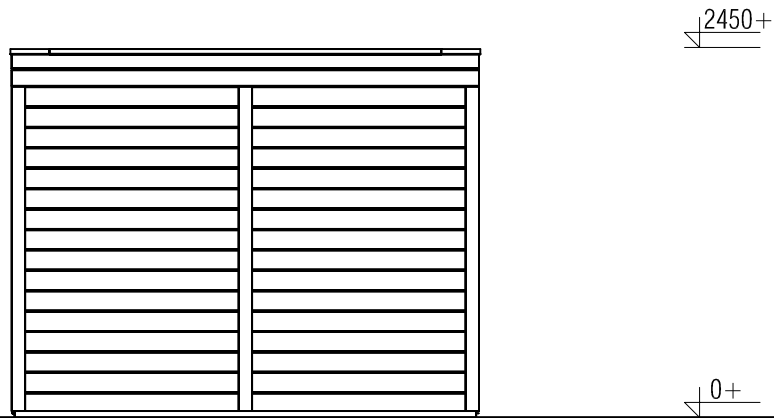

2450+

0+

Vooraanzicht / Front view / Vorderansicht

(R) Zijaanzicht / Side view / Seiten ansicht

Plattegrond / Plan

Modular - Prima style horiz

<p>Omschrijving / Description: 300x300cm</p>	<p>Ordernr.: Showmodel 10</p>	<p>LUGARDE®</p> <p>©LUGARDE® Laren Holland www.lugarde.com sale@lugarde.nl</p>
<p>Onderdeel / Component: Bouwtekening / Construction drawing</p>	<p>Schaal / Scale: 1:50</p>	
<p>Dealer:</p>	<p>BLAD NR.:</p>	<p><i>Simply the best</i></p>
<p>Ref.:</p>	<p>BT</p>	

Achteraanzicht / Rear view / Hinterseite

(L) Zijaanzicht / Side view / Seiten ansicht

Doorsnede / Section / Durchschnitt 1-1

Modular - Prima style horiz

Omschrijving / Description: 300x300cm	Ordernr.: Showmodel 10	 <p>©LUGARDE® Laren Holland www.lugarde.com sale@lugarde.nl</p>
Onderdeel / Component: Bouwtekening / Construction drawing	Schaal / Scale: 1:50	
Dealer:	BLAD NR.:	<p><i>Simply the best</i></p>
Ref.:	BT	