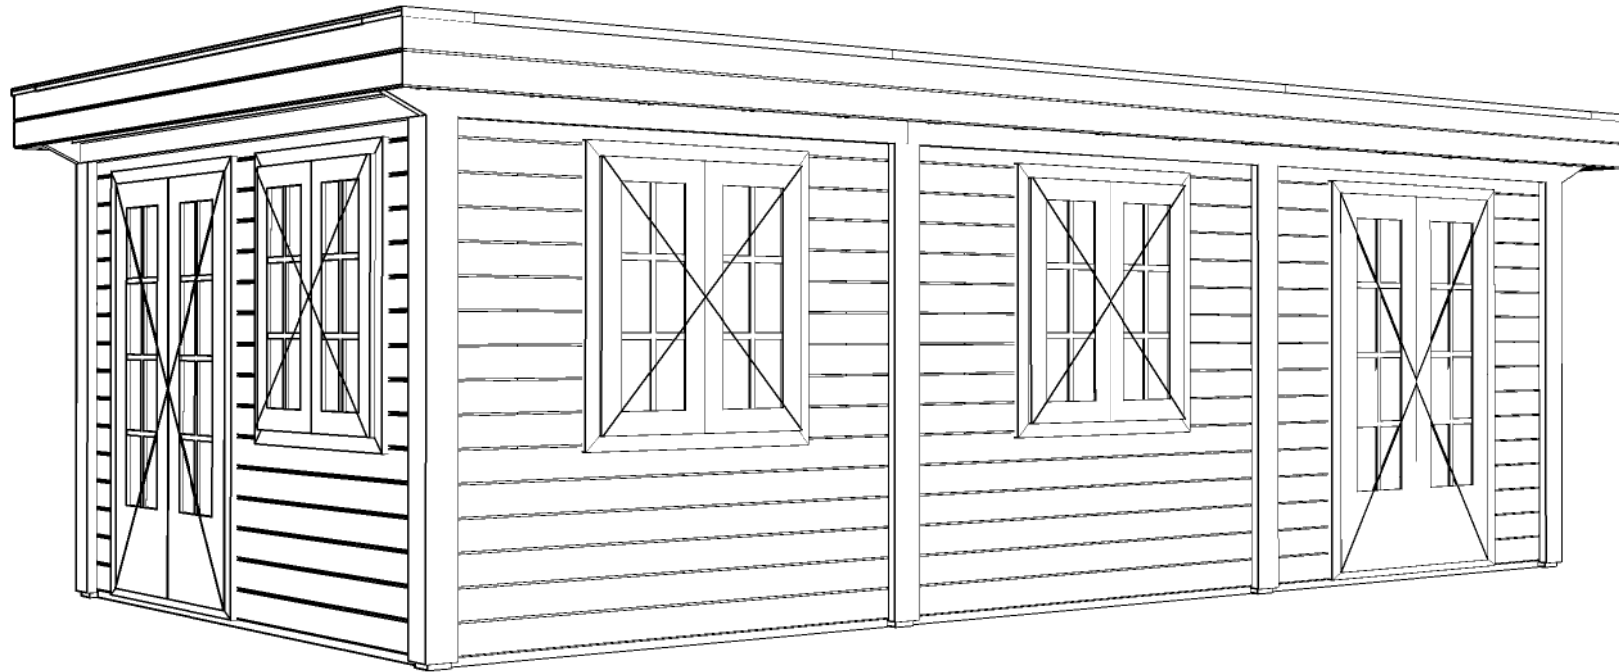

PRO maatwerk

Omschrijving / Description:
350x722cm plattendak
Onderdeel / Component:
Bouwtekening / Construction drawing
Dealer:
Ref.:

Ordernr.:
PS14
Schaal / Scale:
1:50
BLAD NR.:
BT

LUGARDE®

©LUGARDE® Laren Holland
www.lugarde.com
sale@lugarde.nl

Simply the best

D.D.: februari 17, 2020

Formaat: A4 - AS