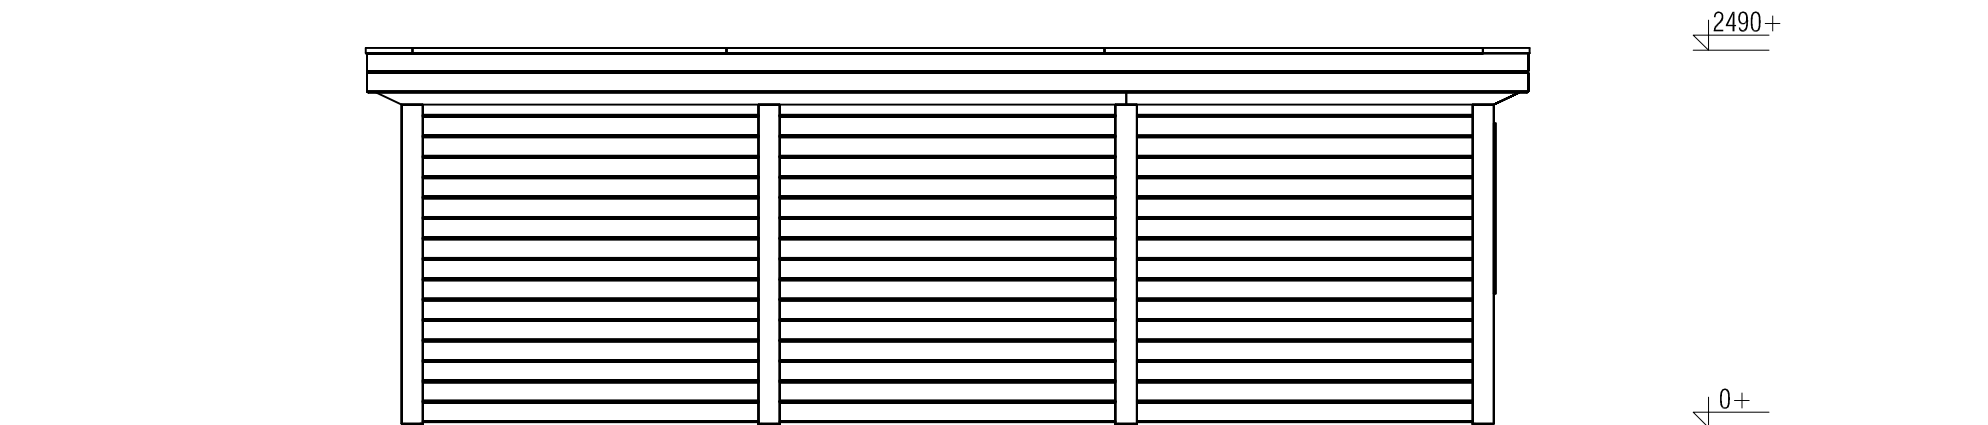

Achteraanzicht / Rear view / Hinterseite