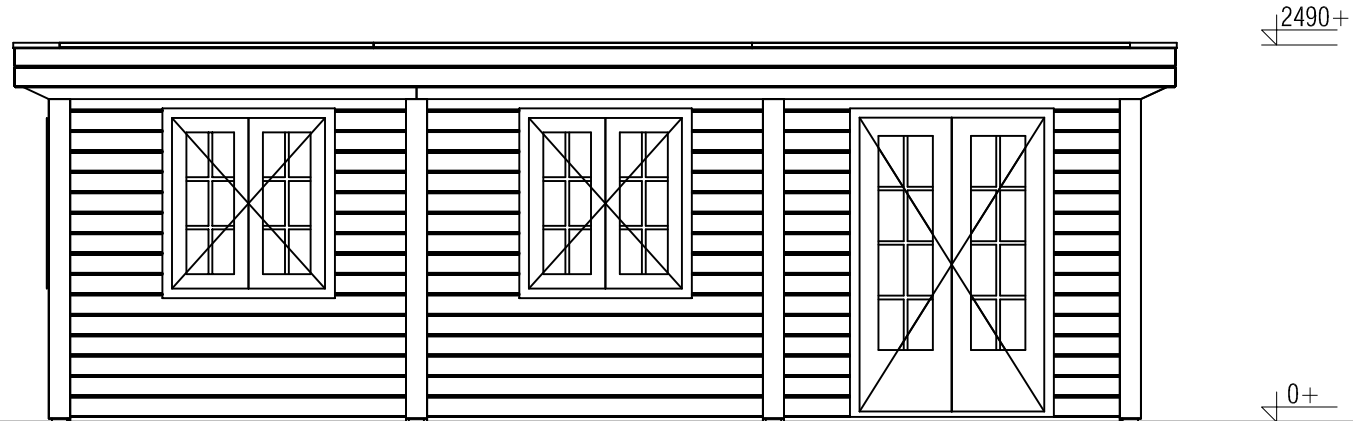

Plattegrond / Plan

PRO maatwerk

Omschrijving / Description:
 350x722cm platdak
 Onderdeel / Component:
 Bouwtekening / Construction drawing
 Dealer:
 Ref.:

Ordernr.:
 PS14
 Schaal / Scale:
 1:50
 BLAD NR.:
 BT

LUGARDE®

©LUGARDE® Laren Holland
 www.lugarde.com
 sale@lugarde.nl

Simply the best

Voorraanzicht / Front view / Vorderansicht

(L) Zijaanzicht / Side view / Seiten ansicht

PRO maatwerk

Omschrijving / Description:
350x722cm platdak
Onderdeel / Component:
Bouwtekening / Construction drawing
Dealer:
Ref.:

Ordernr.:
PS14
Schaal / Scale:
1:50

BLAD NR.:
BT

LUGARDE®

©LUGARDE® Laren Holland
www.lugarde.com
sale@lugarde.nl

Simply the best

Achteraanzicht / Rear view / Hinterseite

(R) Zijaanzicht / Side view / Seiten ansicht