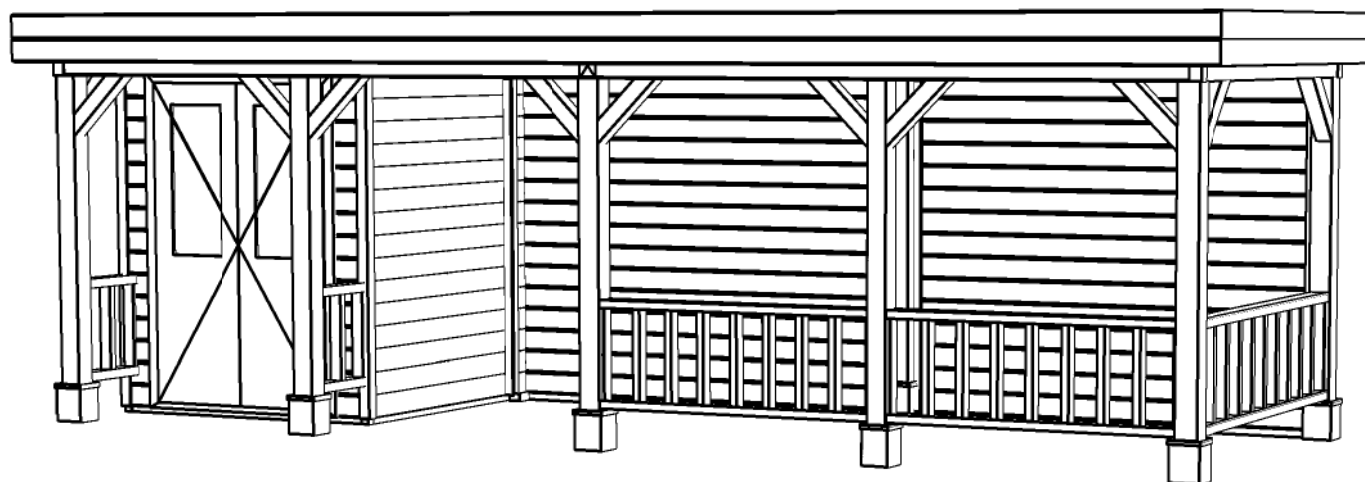

**LUGARDE®**

©LUGARDE® Laren Holland  
 www.lugarde.com  
 sale@lugarde.nl

*Simply the best*

*Voorraanzicht / Front view / Vorderansicht*

*Achteraanzicht / Rear view / Hinterseite*

*Prima System MW*

Omschrijving / Description: 240x720cm 28mm	Ordernr.: PR58	 <p>©LUGARDE® Laren Holland www.lugarde.com sale@lugarde.nl</p>
Onderdeel / Component: Bouwtekening / Construction drawing	Schaal / Scale: 1:50	
Dealer:	BLAD NR.: BT	<p><i>Simply the best</i></p>
Ref.:		

*(L) Zijaanzicht / Side view / Seiten ansicht*

*(R) Zijaanzicht / Side view / Seiten ansicht*