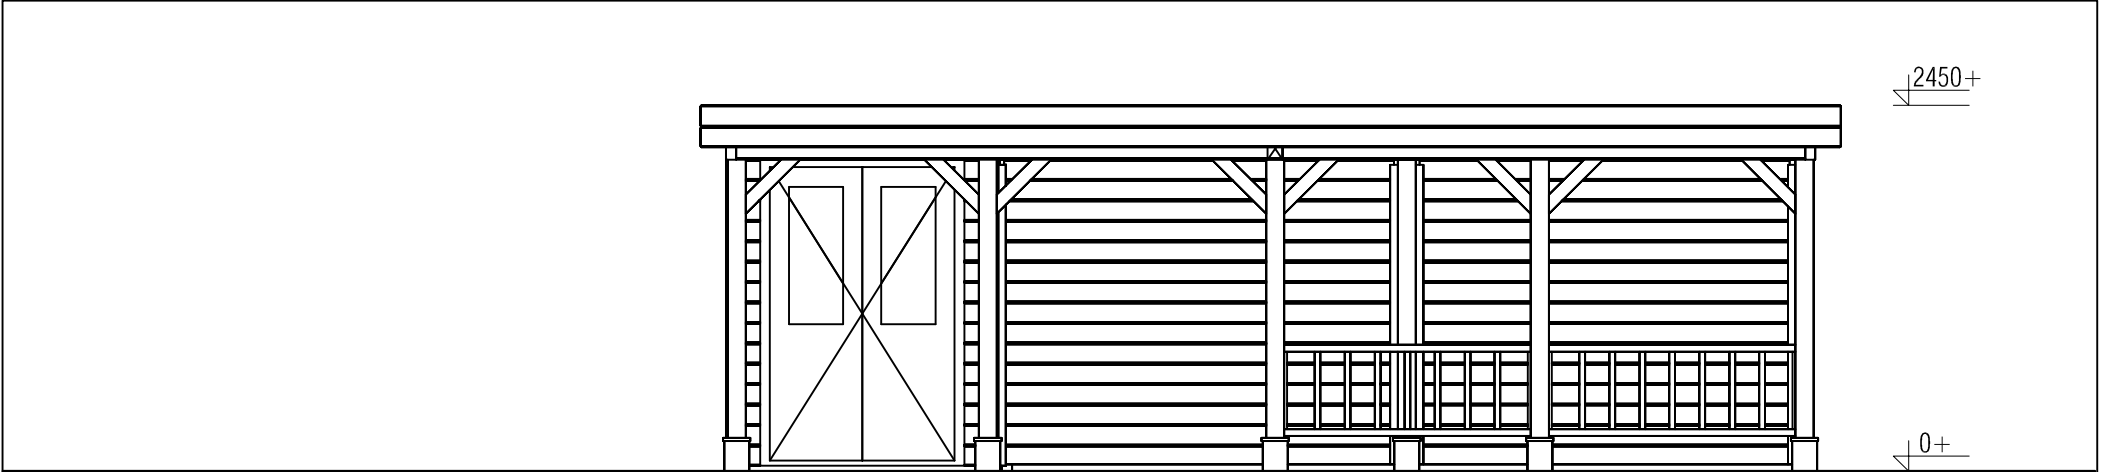

*Plattegrond / Plan*

*Prima Systeem MW*

Omschrijving / Description:  
 240x720cm 28mm  
 Onderdeel / Component:  
 Bouwtekening / Construction drawing  
 Dealer:  
 Ref.:

Ordernr.:  
 PR58  
 Schaal / Scale:  
 1:50  
 BLAD NR.:  
 BT

**LUGARDE®**

©LUGARDE® Laren Holland  
 www.lugarde.com  
 sale@lugarde.nl

*Simply the best*

*Voorraanzicht / Front view / Vorderansicht*

*Achteraanzicht / Rear view / Hinterseite*

*Prima System MW*

Omschrijving / Description: 240x720cm 28mm	Ordernr.: PR58	 <p>©LUGARDE® Laren Holland www.lugarde.com sale@lugarde.nl</p>
Onderdeel / Component: Bouwtekening / Construction drawing	Schaal / Scale: 1:50	
Dealer:	BLAD NR.: BT	<p><i>Simply the best</i></p>
Ref.:		

### *Prima System MW*

Omschrijving / Description: 240x720cm 28mm	Ordernr.: PR58	 <p>©LUGARDE® Laren Holland www.lugarde.com sale@lugarde.nl</p>
Onderdeel / Component: Bouwtekening / Construction drawing	Schaal / Scale: 1:50	
Dealer:	BLAD NR.: BT	<p><i>Simply the best</i></p>
Ref.:		