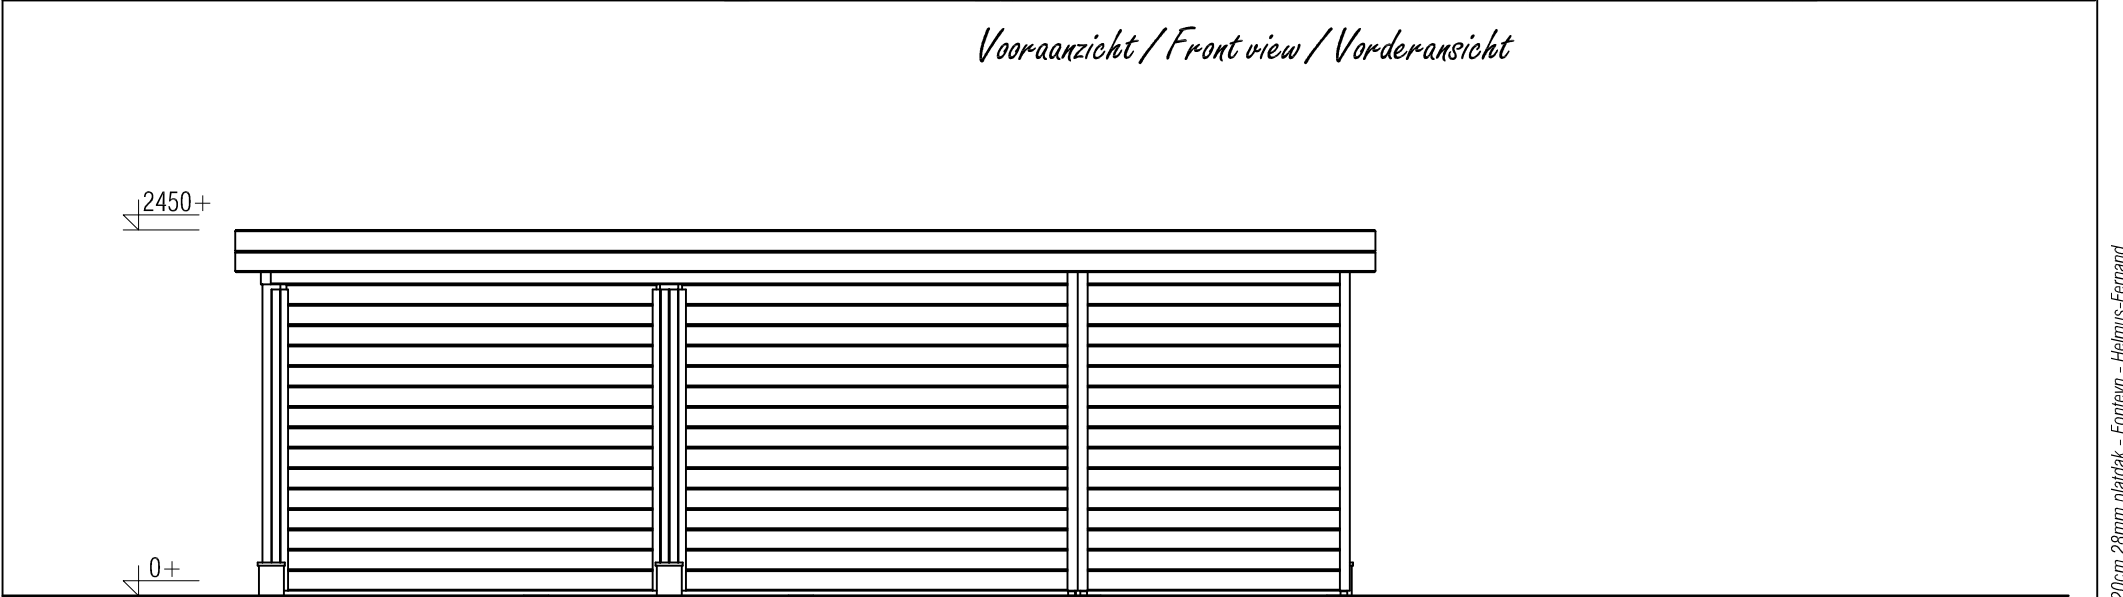

*Plattegrond / Plan*

*Prima Systeem MW*

Omschrijving / Description:  
 240x720cm 28mm  
 Onderdeel / Component:  
 Bouwtekening / Construction drawing  
 Dealer:  
 Ref.:

Ordernr.:  
 PR58  
 Schaal / Scale:  
 1:50  
 BLAD NR.:  
 BT

**LUGARDE®**

©LUGARDE® Laren Holland  
 www.lugarde.com  
 sale@lugarde.nl

*Simply the best*

*Voorraanzicht / Front view / Vorderansicht*

*Achteraanzicht / Rear view / Hinterseite*

*Prima System MW*

Omschrijving / Description: 240x720cm 28mm	Ordernr.: PR58	 <p>©LUGARDE® Laren Holland www.lugarde.com sale@lugarde.nl</p>
Onderdeel / Component: Bouwtekening / Construction drawing	Schaal / Scale: 1:50	
Dealer:	BLAD NR.: BT	<p><i>Simply the best</i></p>
Ref.:		

### *Prima System MW*

Omschrijving / Description: 240x720cm 28mm	Ordernr.: PR58	 <p>©LUGARDE® Laren Holland www.lugarde.com sale@lugarde.nl</p>
Onderdeel / Component: Bouwtekening / Construction drawing	Schaal / Scale: 1:50	
Dealer:	BLAD NR.: BT	<p><i>Simply the best</i></p>
Ref.:		