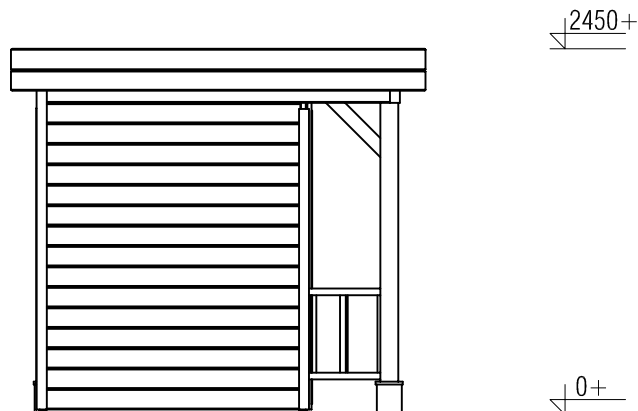

*Plattegrond / Plan*

*Prima Systeem MW*

Omschrijving / Description:  
 240x720cm 28mm  
 Onderdeel / Component:  
 Bouwtekening / Construction drawing  
 Dealer:  
 Ref.:

Ordernr.:  
 PR58  
 Schaal / Scale:  
 1:50  
 BLAD NR.:  
 BT

**LUGARDE®**

©LUGARDE® Laren Holland  
 www.lugarde.com  
 sale@lugarde.nl

*Simply the best*

*Voorraanzicht / Front view / Vorderansicht*

*Achteraanzicht / Rear view / Hinterseite*

*Prima System MW*

Omschrijving / Description: 240x720cm 28mm	Ordernr.: PR58	 <p>©LUGARDE® Laren Holland www.lugarde.com sale@lugarde.nl</p>
Onderdeel / Component: Bouwtekening / Construction drawing	Schaal / Scale: 1:50	
Dealer:	BLAD NR.: BT	<p><i>Simply the best</i></p>
Ref.:		

*(L) Zijaanzicht / Side view / Seiten ansicht*

*(R) Zijaanzicht / Side view / Seiten ansicht*

### *Prima System MW*

Omschrijving / Description: 240x720cm 28mm	Ordernr.: PR58	 <p>©LUGARDE® Laren Holland www.lugarde.com sale@lugarde.nl</p>
Onderdeel / Component: Bouwtekening / Construction drawing	Schaal / Scale: 1:50	
Dealer:	BLAD NR.: BT	<p><i>Simply the best</i></p>
Ref.:		