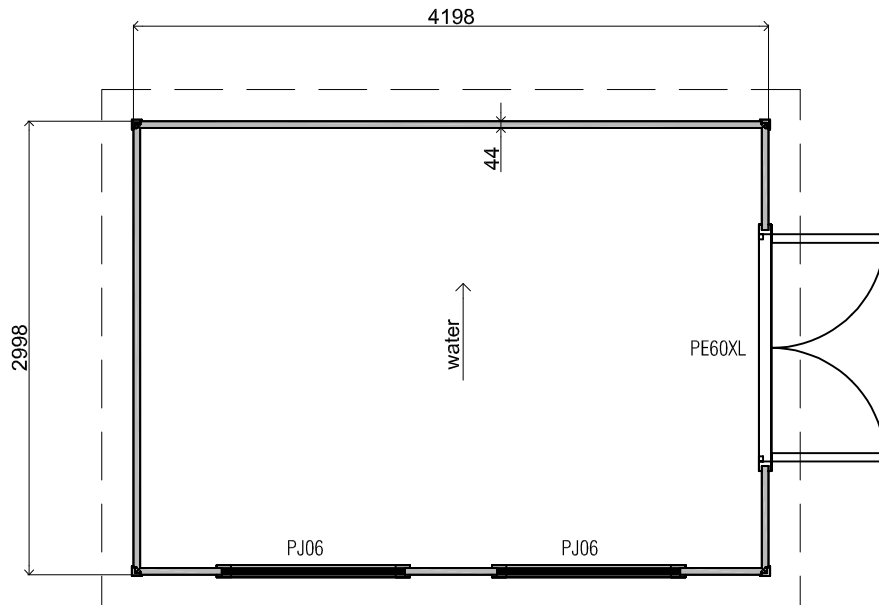

*Voor-aanzicht / Front view / Vorderansicht*

*(R) Zijaanzicht / Side view / Seiten ansicht*

*Plattegrond / Plan*

<i>Prima vierhoek</i>		
<i>Omschrijving / Description:</i> 300 x 420cm / 44mm	<i>Ordernr.:</i> PR50	 ©LUGARDE® Laren Holland www.lugarde.com sale@lugarde.nl
<i>Onderdeel / Component:</i> Bouwtekening / Construction drawing	<i>Schaal / Scale:</i> 1:50	
<i>Dealer:</i>	<i>BLAD NR.:</i> BT	<i>Simply the best</i>
<i>Ref.:</i>		

*Achteraanzicht / Rear view / Hinterseite*

*(L) Zijaanzicht / Side view / Seiten ansicht*

### *Prima vierhoek*

Omschrijving / Description:  
300 x 420cm / 44mm  
Onderdeel / Component:  
Bouwtekening / Construction drawing  
Dealer:  
Ref.:

Ordernr.:  
PR50  
Schaal / Scale:  
1:50  
BLAD NR.:  
BT