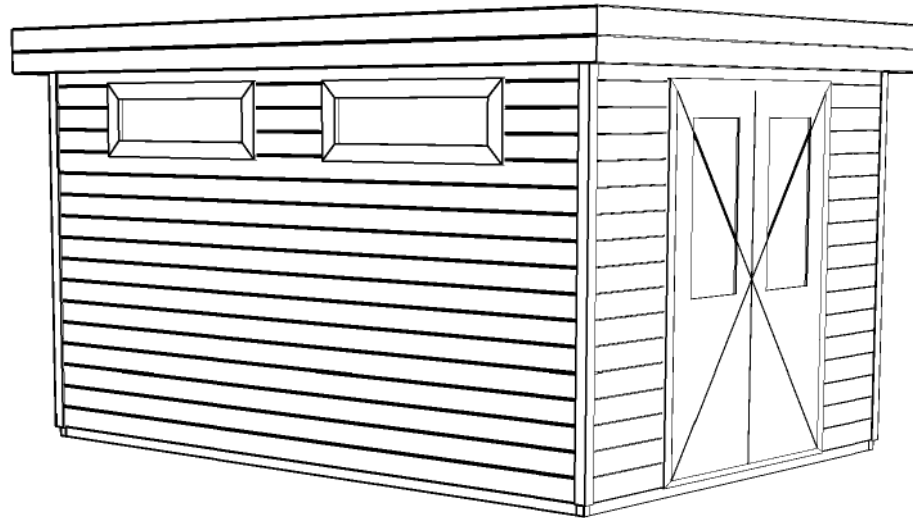

*Voor-aanzicht / Front view / Vorderansicht*

*(R) Zijaanzicht / Side view / Seiten ansicht*

*Plattegrond / Plan*

<i>Prima vierhoek</i>		
<i>Omschrijving / Description:</i> 300 x 420cm / 44mm	<i>Ordernr.:</i> PR50	 ©LUGARDE® Laren Holland www.lugarde.com sale@lugarde.nl
<i>Onderdeel / Component:</i> Bouwtekening / Construction drawing	<i>Schaal / Scale:</i> 1:50	
<i>Dealer:</i>	<i>BLAD NR.:</i> BT	<i>Simply the best</i>
<i>Ref.:</i>		

*Achteraanzicht / Rear view / Hinterseite*

*(L) Zijaanzicht / Side view / Seiten ansicht*

### *Prima vierhoek*

Omschrijving / Description:  
300 x 420cm / 44mm  
Onderdeel / Component:  
Bouwtekening / Construction drawing  
Dealer:  
Ref.:

Ordernr.:  
PR50  
Schaal / Scale:  
1:50  
BLAD NR.:  
BT