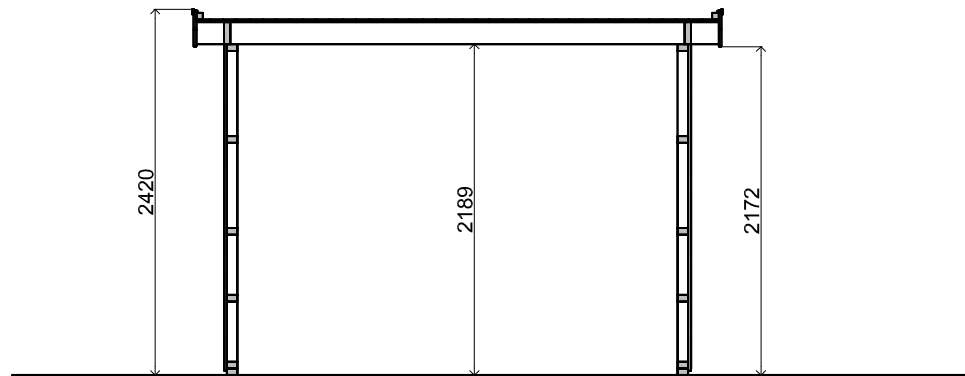

Vooraanzicht / Front view / Vorderansicht

(R) Zijaanzicht / Side view / Seiten ansicht

Plattegrond / Plan

Modular - Larch wood vertical

| | | |
|---|----------------------------------|-------------------------------|
| <p>Omschrijving / Description: 300x350cm</p> | <p>Ordernr.: Showmodel 6</p> | <p>LUGARDE®</p> |
| <p>Onderdeel / Component: Bouwtekening / Construction drawing</p> | <p>Schaal / Scale: 1:50</p> | |
| <p>Dealer:</p> | <p>BLAD NR.: BT</p> | <p><i>Simply the best</i></p> |
| <p>Ref.:</p> | | |

Achteraanzicht / Rear view / Hinterseite

(L) Zijaanzicht / Side view / Seiten ansicht

Doorsnede / Section / Durchschnitt 1-1

Modular - Larch wood vertical

Omschrijving / Description:
300x350cm
Onderdeel / Component:
Bouwtekening / Construction drawing
Dealer:
Ref.:

Ordernr.:
Showmodel 6
Schaal / Scale:
1:50

BLAD NR.:
BT

LUGARDE®

©LUGARDE® Laren Holland
www.lugarde.com
sale@lugarde.nl

Simply the best

Modular - Larch wood vertical

Omschrijving / Description:
300x350cm
Onderdeel / Component:
Bouwtekening / Construction drawing
Dealer:
Ref.:

Ordernr.:
Showmodel 6
Schaal / Scale:
1:50

BLAD NR.:
BT

LUGARDE®

©LUGARDE® Laren Holland
www.lugarde.com
sale@lugarde.nl

Simply the best