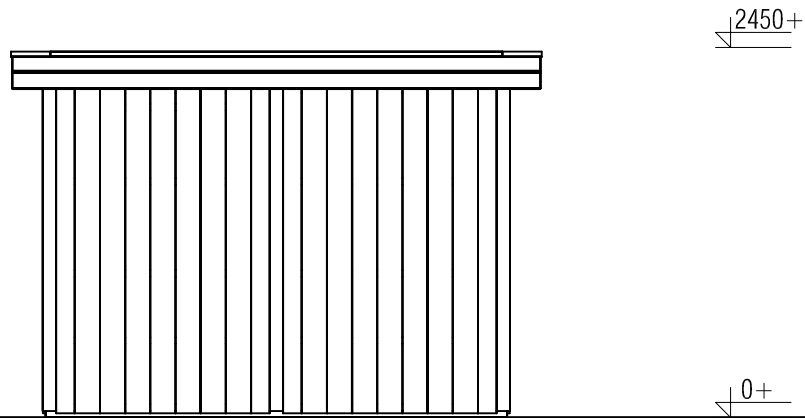

Vooraanzicht / Front view / Vorderansicht

(R) Zijaanzicht / Side view / Seiten ansicht

Plattegrond / Plan

Modular - Larch wood vertical

| | | |
|---|----------------------------------|-------------------------------|
| <p>Omschrijving / Description: 300x350cm</p> | <p>Ordernr.: Showmodel 6</p> | <p>LUGARDE®</p> |
| <p>Onderdeel / Component: Bouwtekening / Construction drawing</p> | <p>Schaal / Scale: 1:50</p> | |
| <p>Dealer:</p> | <p>BLAD NR.: BT</p> | <p><i>Simply the best</i></p> |
| <p>Ref.:</p> | | |

Achteraanzicht / Rear view / Hinterseite

(L) Zijaanzicht / Side view / Seiten ansicht

Doorsnede / Section / Durchschnitt 1-1

Modular - Larch wood vertical

Omschrijving / Description:
300x350cm
Onderdeel / Component:
Bouwtekening / Construction drawing
Dealer:
Ref.:

Ordernr.:
Showmodel 6
Schaal / Scale:
1:50

BLAD NR.:
BT

LUGARDE®

©LUGARDE® Laren Holland
www.lugarde.com
sale@lugarde.nl

Simply the best

Modular - Larch wood vertical

Omschrijving / Description:
300x350cm
Onderdeel / Component:
Bouwtekening / Construction drawing
Dealer:
Ref.:

Ordernr.:
Showmodel 6
Schaal / Scale:
1:50

BLAD NR.:
BT

LUGARDE®

©LUGARDE® Laren Holland
www.lugarde.com
sale@lugarde.nl

Simply the best