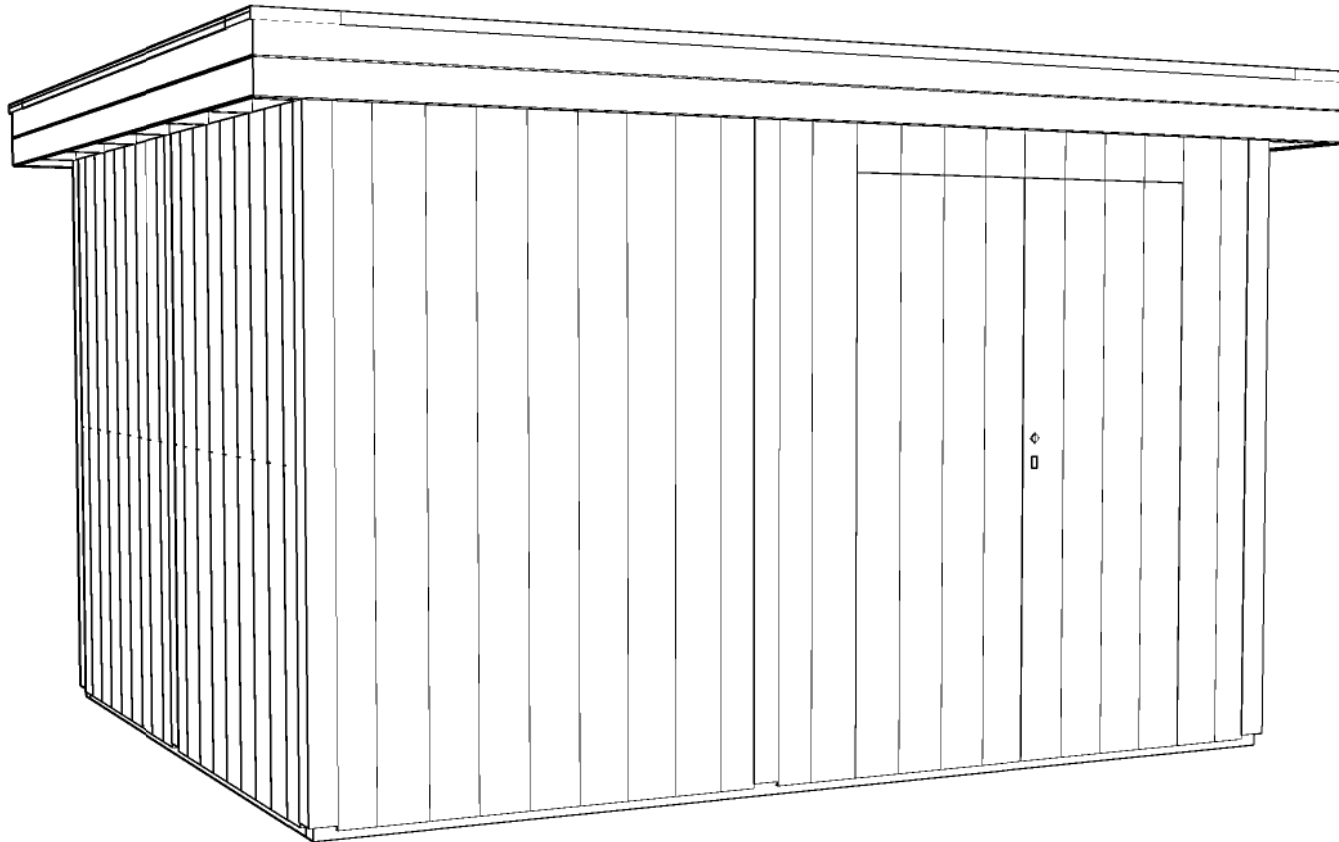

Vooraanzicht / Front view / Vorderansicht

(R) Zijaanzicht / Side view / Seiten ansicht

Plattegrond / Plan

Modular - Larch wood vertical

| | | |
|---|----------------------------------|-------------------------------|
| <p>Omschrijving / Description: 300x350cm</p> | <p>Ordernr.: Showmodel 6</p> | <p>LUGARDE®</p> |
| <p>Onderdeel / Component: Bouwtekening / Construction drawing</p> | <p>Schaal / Scale: 1:50</p> | |
| <p>Dealer:</p> | <p>BLAD NR.: BT</p> | <p><i>Simply the best</i></p> |
| <p>Ref.:</p> | | |

Achteraanzicht / Rear view / Hinterseite

(L) Zijaanzicht / Side view / Seiten ansicht

Doorsnede / Section / Durchschnitt 1-1

Modular - Larch wood vertical

Omschrijving / Description:
300x350cm
Onderdeel / Component:
Bouwtekening / Construction drawing
Dealer:
Ref.:

Ordernr.:
Showmodel 6
Schaal / Scale:
1:50

BLAD NR.:
BT

LUGARDE®

©LUGARDE® Laren Holland
www.lugarde.com
sale@lugarde.nl

Simply the best

Modular - Larch wood vertical

Omschrijving / Description:
300x350cm
Onderdeel / Component:
Bouwtekening / Construction drawing
Dealer:
Ref.: