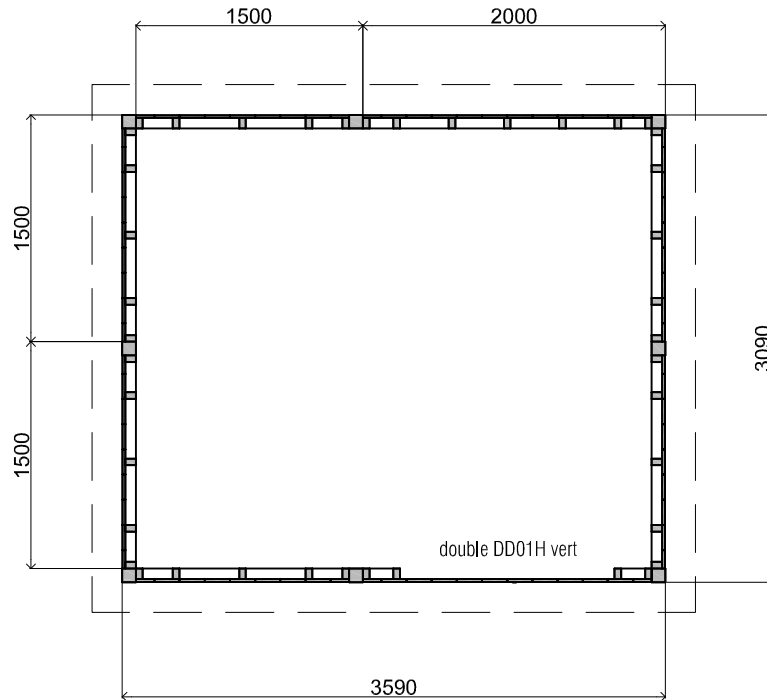

Vooraanzicht / Front view / Vorderansicht

(R) Zijaanzicht / Side view / Seiten ansicht

Plattegrond / Plan

Modular - Larch wood vertical

| | | |
|---|----------------------------------|-------------------------------|
| <p>Omschrijving / Description: 300x350cm</p> | <p>Ordernr.: Showmodel 6</p> | <p>LUGARDE®</p> |
| <p>Onderdeel / Component: Bouwtekening / Construction drawing</p> | <p>Schaal / Scale: 1:50</p> | |
| <p>Dealer:</p> | <p>BLAD NR.: BT</p> | <p><i>Simply the best</i></p> |
| <p>Ref.:</p> | | |

Achteraanzicht / Rear view / Hinterseite

(L) Zijaanzicht / Side view / Seiten ansicht

Doorsnede / Section / Durchschnitt 1-1

Modular - Larch wood vertical

Omschrijving / Description:
300x350cm
Onderdeel / Component:
Bouwtekening / Construction drawing
Dealer:
Ref.:

Ordernr.:
Showmodel 6
Schaal / Scale:
1:50

BLAD NR.:
BT

LUGARDE®

©LUGARDE® Laren Holland
www.lugarde.com
sale@lugarde.nl

Simply the best

Modular - Larch wood vertical

Omschrijving / Description:
300x350cm
Onderdeel / Component:
Bouwtekening / Construction drawing
Dealer:
Ref.:

Ordernr.:
Showmodel 6
Schaal / Scale:
1:50

BLAD NR.:
BT

LUGARDE®

©LUGARDE® Laren Holland
www.lugarde.com
sale@lugarde.nl

Simply the best