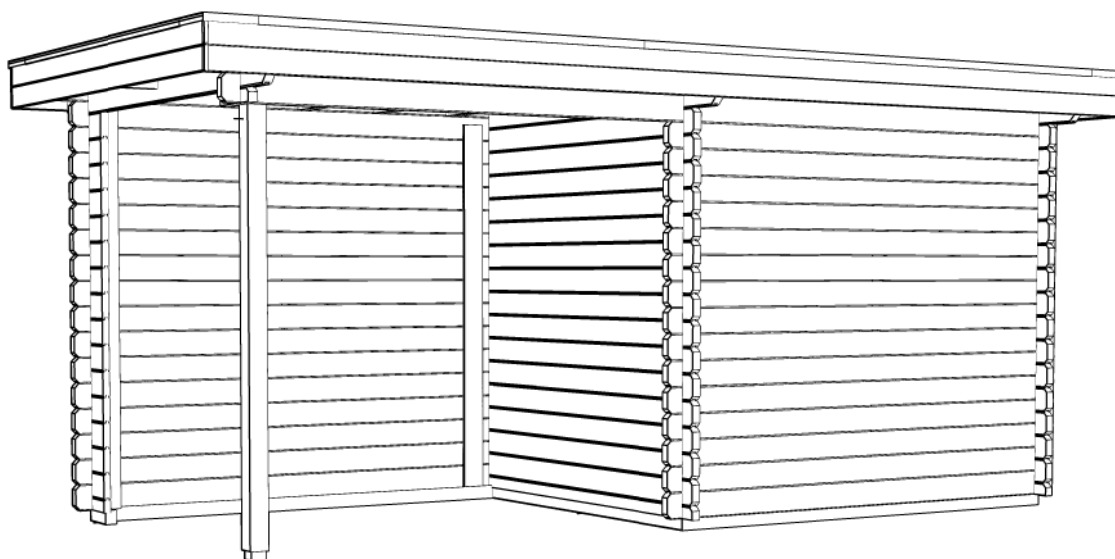

Voor-aanzicht / Front view / Vorderansicht

(R) Zijaanzicht / Side view / Seiten ansicht

Plattegrond / Plan

WoodPro - FLAT - 44mm

Omschrijving / Description:
250x200cm 44mm - 250L
Onderdeel / Component:
Plat+ aanz / Plan+ elevations
Dealer:

Ordernr.:

Schaal / Scale:
1: 50

BLAD NR.:

Ref.:

BT

2440+

0+

Achteraanzicht / Rear view / Hinterseite

(L) Zijaanzicht / Side view / Seiten ansicht

WoodPro - FLAT - 44mm

Omschrijving / Description:
250x200cm 44mm - 250L

Onderdeel / Component:
Plat + aanz / Plan + elevations

Dealer:

Ref.:

Ordernr.:

Schaal / Scale:
1: 50