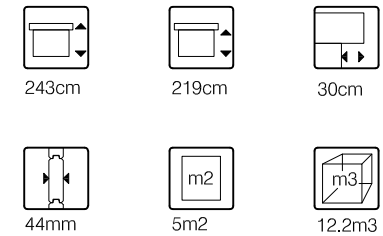

Voor-aanzicht / Front view / Vorderansicht

(R) Zijaanzicht / Side view / Seiten ansicht

Plattegrond / Plan

WoodPro - FLAT - 44mm

Omschrijving / Description:
250x200cm 44mm - 250L
Onderdeel / Component:
Plat+ aanz / Plan+ elevations
Dealer:

Ordernr.:

Schaal / Scale:
1: 50

BLAD NR.:

Ref.:

BT

2440+

0+

Achteraanzicht / Rear view / Hinterseite

(L) Zijaanzicht / Side view / Seiten ansicht

WoodPro - FLAT - 44mm

Omschrijving / Description:
250x200cm 44mm - 250L

Onderdeel / Component:
Plat + aanz / Plan + elevations

Dealer:

Ref.:

Ordernr.:

Schaal / Scale:
1: 50