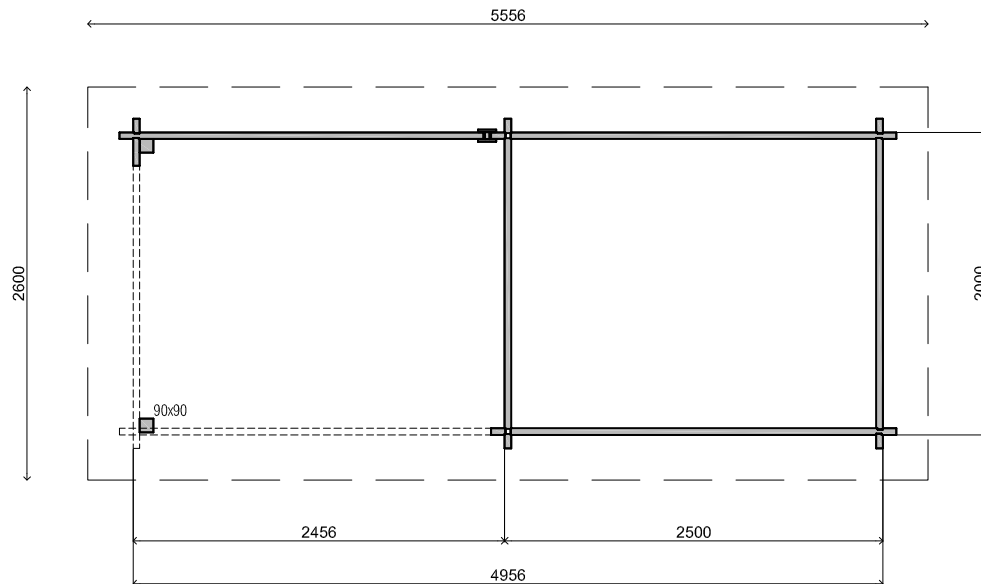

Voor-aanzicht / Front view / Vorderansicht

(R) Zijaanzicht / Side view / Seiten ansicht

Plattegrond / Plan

WoodPro - FLAT - 44mm

Omschrijving / Description:
250x200cm 44mm - 250L
Onderdeel / Component:
Plat+ aanz / Plan+ elevations
Dealer:

Ordernr.:

Schaal / Scale:
1: 50

BLAD NR.:

Ref.:

BT

2440+

0+

Achteraanzicht / Rear view / Hinterseite

(L) Zijaanzicht / Side view / Seiten ansicht

WoodPro - FLAT - 44mm

Omschrijving / Description:
250x200cm 44mm - 250L

Onderdeel / Component:
Plat + aanz / Plan + elevations

Dealer:

Ref.:

Ordernr.:

Schaal / Scale:
1: 50

BLAD NR.:

BT