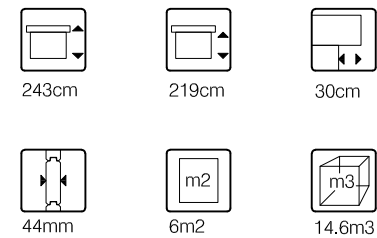

Vooraanzicht / Front view / Vorderansicht

(R) Zijaanzicht / Side view / Seitenansicht

Plattegrond / Plan

WoodPro - FLAT - 44mm

Omschrijving / Description:
200x300cm 44mm - 500L
Onderdeel / Component:
Plat + aanz / Plan + elevations
Dealer:

Ordernr.:
Schaal / Scale:
1: 50
BLAD NR.:
Ref.:
BT

Achteraanzicht / Rear view / Hinterseite

(L) Zijaanzicht / Side view / Seiten ansicht

WoodPro - FLAT - 44mm

Omschrijving / Description: 200x300cm 44mm - 500L	Ordernr.:
Onderdeel / Component: Plat + aanz / Plan + elevations	Schaal / Scale: 1: 50
Dealer:	BLAD NR.:
Ref.:	BT