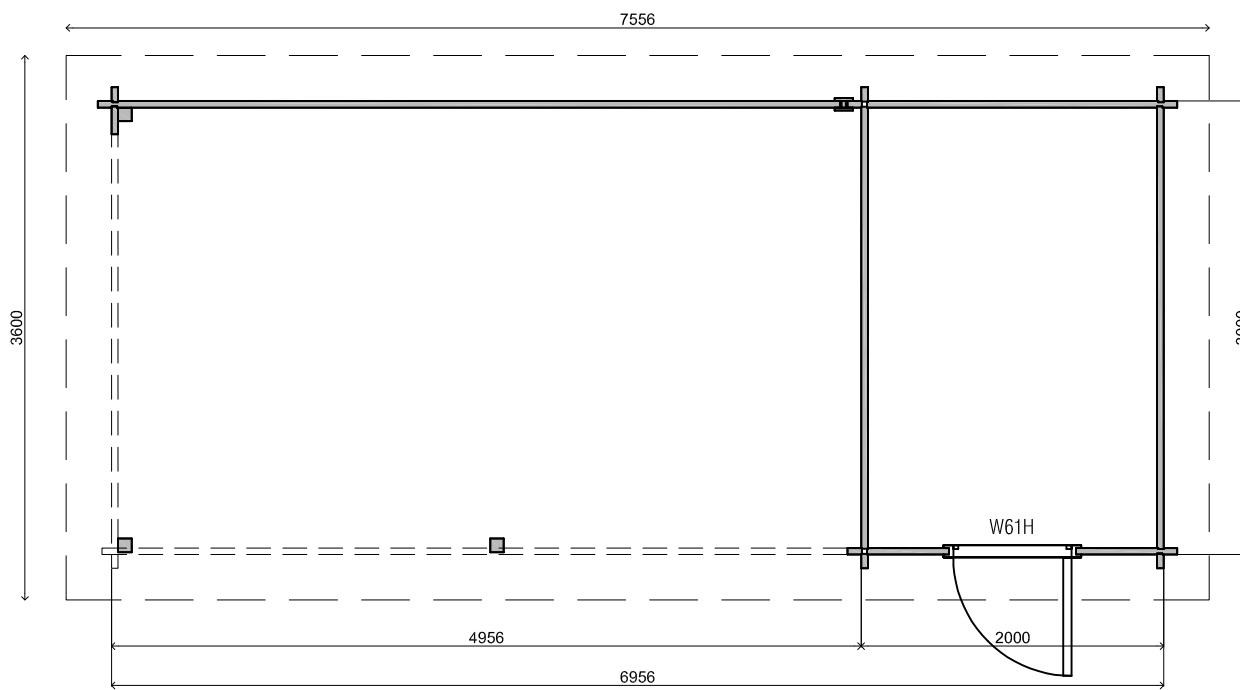

Vooraanzicht / Front view / Vorderansicht

(R) Zijaanzicht / Side view / Seitenansicht

Plattegrond / Plan

WoodPro - FLAT - 44mm

Omschrijving / Description:
200x300cm 44mm - 500L
Onderdeel / Component:
Plat + aanz / Plan + elevations
Dealer:

Ordernr.:
Schaal / Scale:
1: 50
BLAD NR.:
Ref.:
BT

Achteraanzicht / Rear view / Hinterseite

(L) Zijaanzicht / Side view / Seiten ansicht

WoodPro - FLAT - 44mm

Omschrijving / Description: 200x300cm 44mm - 500L	Ordernr.:
Onderdeel / Component: Plat + aanz / Plan + elevations	Schaal / Scale: 1: 50
Dealer:	BLAD NR.:
Ref.:	BT