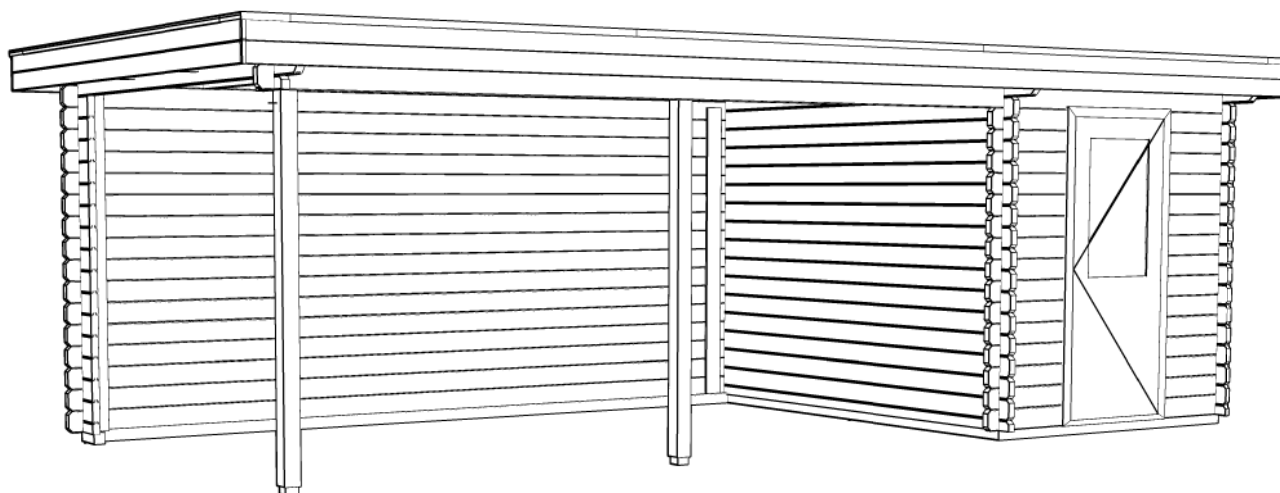

Vooraanzicht / Front view / Vorderansicht

(R) Zijaanzicht / Side view / Seitenansicht

Plattegrond / Plan

WoodPro - FLAT - 44mm

Omschrijving / Description:
200x300cm 44mm - 500L
Onderdeel / Component:
Plat + aanz / Plan + elevations
Dealer:

Ordernr.:
Schaal / Scale:
1: 50
BLAD NR.:
Ref.:
BT

Achteraanzicht / Rear view / Hinterseite

(L) Zijaanzicht / Side view / Seiten ansicht

WoodPro - FLAT - 44mm

Omschrijving / Description: 200x300cm 44mm - 500L	Ordernr.:
Onderdeel / Component: Plat + aanz / Plan + elevations	Schaal / Scale: 1: 50
Dealer:	BLAD NR.:
Ref.:	BT