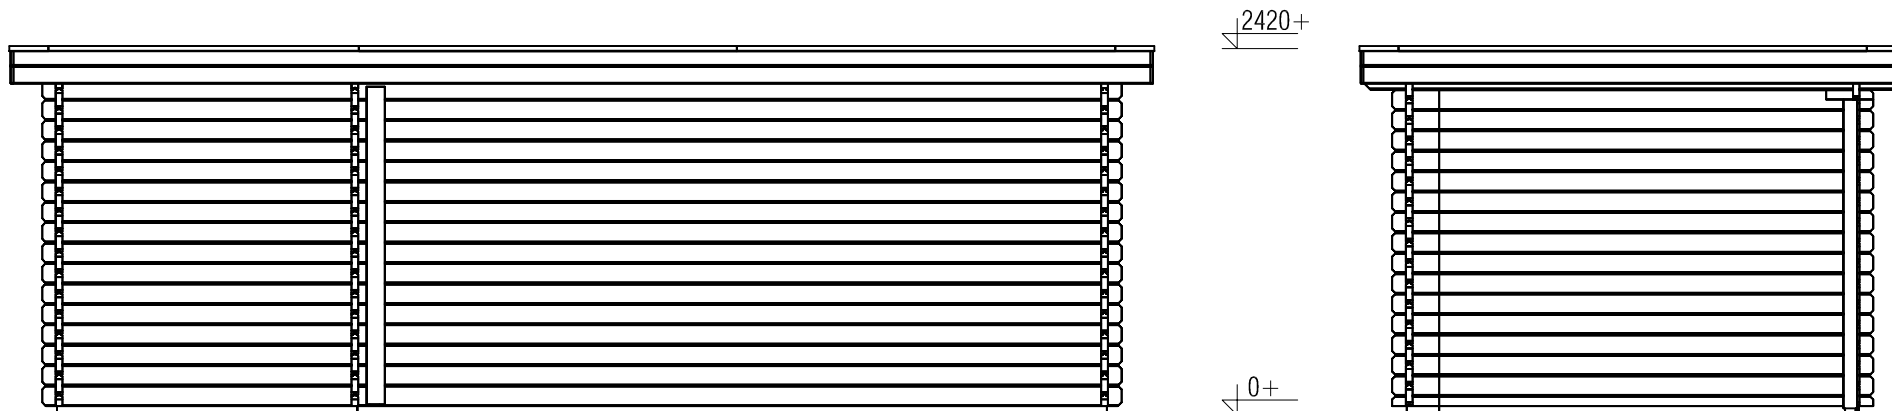

Vooraanzicht / Front view / Vorderansicht

(R) Zijaanzicht / Side view / Seitenansicht

Plattegrond / Plan

WoodPro - FLAT - 44mm

Omschrijving / Description:
200x300cm 44mm - 500L
Onderdeel / Component:
Plat + aanz / Plan + elevations
Dealer:

Ordernr.:
Schaal / Scale:
1: 50
BLAD NR.:
Ref.:
BT

Achteraanzicht / Rear view / Hinterseite

(L) Zijaanzicht / Side view / Seiten ansicht

WoodPro - FLAT - 44mm

Omschrijving / Description: 200x300cm 44mm - 500L	Ordernr.:
Onderdeel / Component: Plat + aanz / Plan + elevations	Schaal / Scale: 1: 50
Dealer:	BLAD NR.:
Ref.:	BT