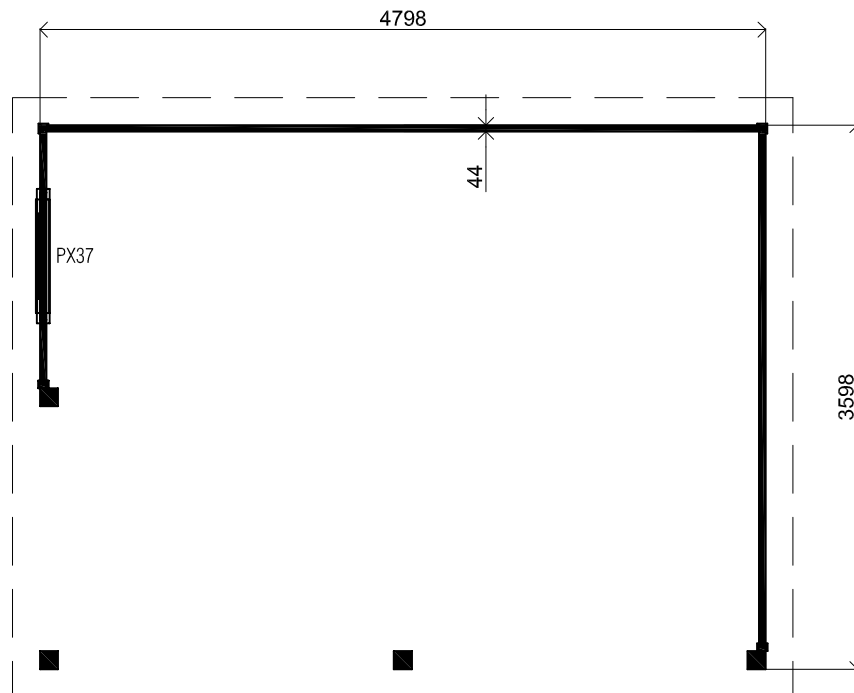

*(R) Zijaanzicht / Side view / Seiten ansicht*

*Voorraanzicht / Front view / Vorderansicht*

*Plattegrond / Plan*

*Vrijstaande veranda*

Omschrijving / Description:  
360 x 480 cm / 44 mm  
Onderdeel / Component:  
Bouwtekening / Construction drawing

VV14

Schaal / Scale:  
1:50

BLAD NR.:  
BT

**LUGARDE**®

©LUGARDE® Laren Holland  
www.lugarde.com  
sale@lugarde.nl

*Simply the best*

*(L) Zijaanzicht / Side view / Seiten ansicht*

*Achteraanzicht / Rear view / Hinterseite*

*Vrijstaande veranda*

*Omschrijving / Description:*  
360 x 480 cm / 44 mm  
*Onderdeel / Component:*  
Bouwtekening / Construction drawing

VV14  
*Schaal / Scale:*  
1:50

*BLAD NR.:*  
BT

**LUGARDE**®

©LUGARDE® Laren Holland  
www.lugarde.com  
sale@lugarde.nl