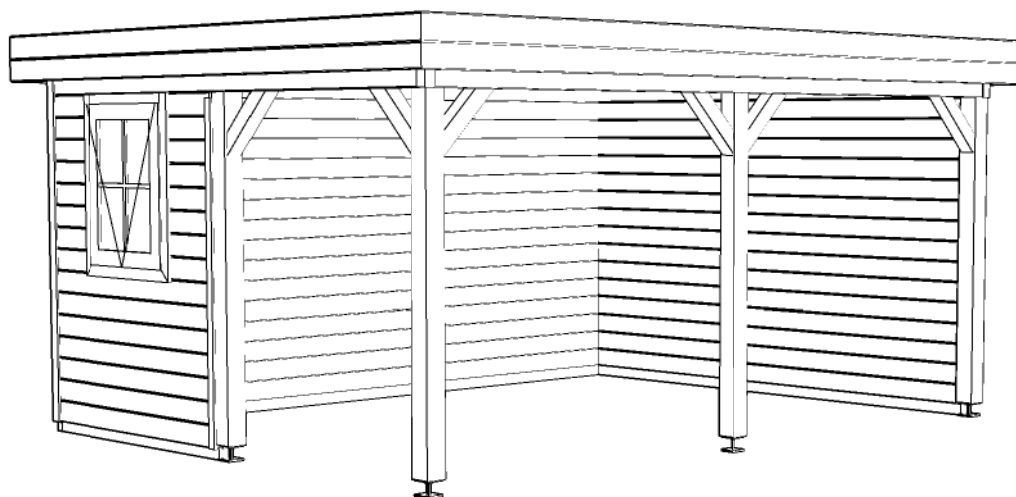

*(R) Zijaanzicht / Side view / Seiten ansicht*

*Voorraanzicht / Front view / Vorderansicht*

*Plattegrond / Plan*

*Vrijstaande veranda*

Omschrijving / Description:  
360 x 480 cm / 44 mm  
Onderdeel / Component:  
Bouwtekening / Construction drawing

VV14

Schaal / Scale:  
1:50

BLAD NR.:  
BT

**LUGARDE**®

©LUGARDE® Laren Holland  
www.lugarde.com  
sale@lugarde.nl

*Simply the best*

*(L) Zijaanzicht / Side view / Seiten ansicht*

*Achteraanzicht / Rear view / Hinterseite*

*Vrijstaande veranda*

*Omschrijving / Description:*  
360 x 480 cm / 44 mm  
*Onderdeel / Component:*  
Bouwtekening / Construction drawing

VV14  
*Schaal / Scale:*  
1:50

*BLAD NR.:*  
BT

**LUGARDE**®

©LUGARDE® Laren Holland  
www.lugarde.com  
sale@lugarde.nl