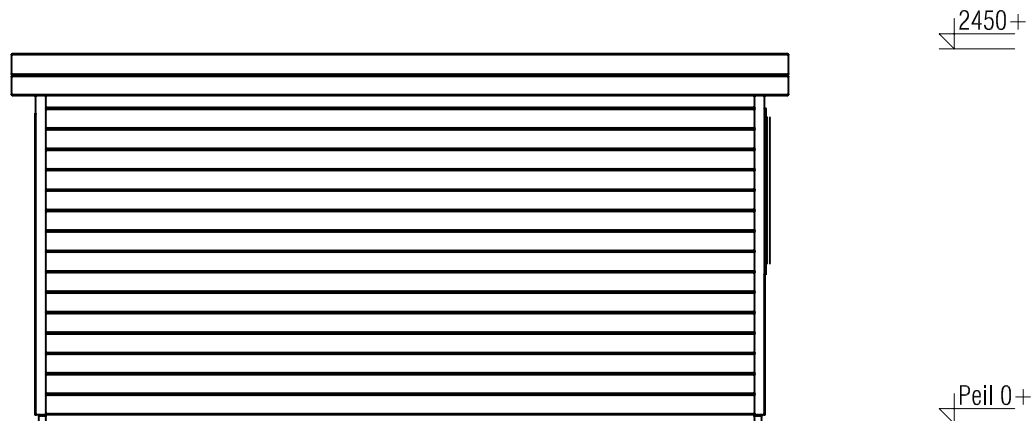

*(R) Zijaanzicht / Side view / Seiten ansicht*

*Voorraanzicht / Front view / Vorderansicht*

*Plattegrond / Plan*

*Vrijstaande veranda*

Omschrijving / Description:  
360 x 480 cm / 44 mm  
Onderdeel / Component:  
Bouwtekening / Construction drawing

VV14

Schaal / Scale:  
1:50

BLAD NR.:  
BT

**LUGARDE**®

©LUGARDE® Laren Holland  
www.lugarde.com  
sale@lugarde.nl

*Simply the best*

*(L) Zijaanzicht / Side view / Seiten ansicht*

*Achteraanzicht / Rear view / Hinterseite*

*Vrijstaande veranda*

*Omschrijving / Description:*  
360 x 480 cm / 44 mm  
*Onderdeel / Component:*  
Bouwtekening / Construction drawing

VV14  
*Schaal / Scale:*  
1:50

*BLAD NR.:*  
BT

**LUGARDE**®

©LUGARDE® Laren Holland  
www.lugarde.com  
sale@lugarde.nl