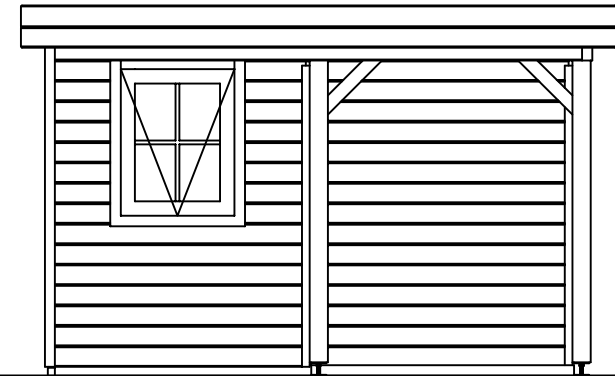

*(R) Zijaanzicht / Side view / Seiten ansicht*

*Voorraanzicht / Front view / Vorderansicht*

*Plattegrond / Plan*

*Vrijstaande veranda*

Omschrijving / Description:  
360 x 480 cm / 44 mm  
Onderdeel / Component:  
Bouwtekening / Construction drawing

VV14

Schaal / Scale:  
1:50

BLAD NR.:  
BT

**LUGARDE**®

©LUGARDE® Laren Holland  
www.lugarde.com  
sale@lugarde.nl

*Simply the best*

*(L) Zijaanzicht / Side view / Seiten ansicht*

*Achteraanzicht / Rear view / Hinterseite*

*Vrijstaande veranda*

*Omschrijving / Description:*  
360 x 480 cm / 44 mm  
*Onderdeel / Component:*  
Bouwtekening / Construction drawing

VV14  
*Schaal / Scale:*  
1:50

*BLAD NR.:*  
BT

**LUGARDE**®

©LUGARDE® Laren Holland  
www.lugarde.com  
sale@lugarde.nl