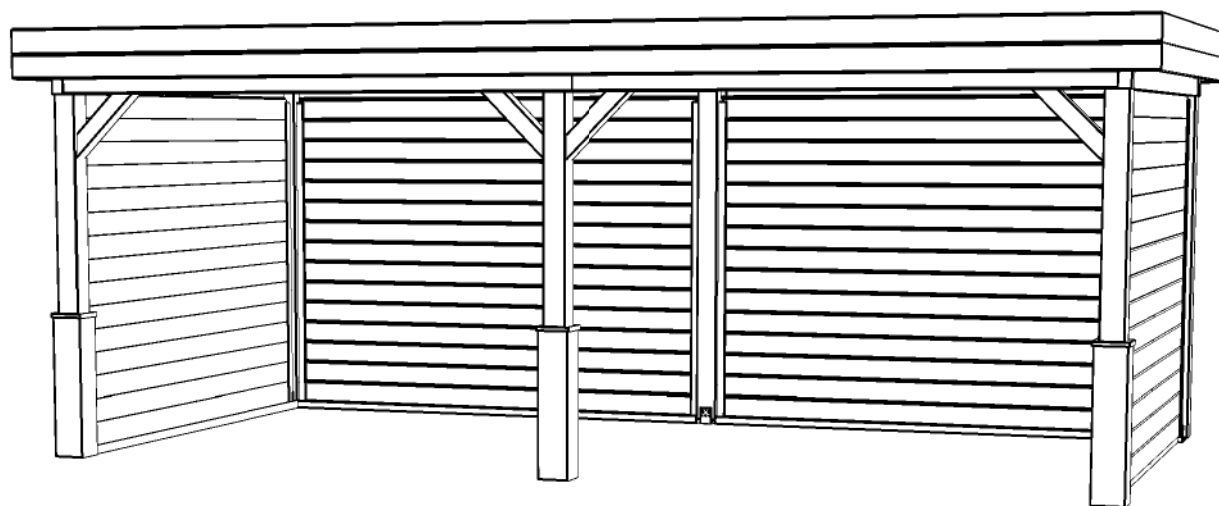

Onderdeel / Component:

Schaal / Scale:
1:50

Bouwtekening / Construction drawing

BLAD NR.:

BT

LUGARDE®

©LUGARDE® Laren Holland
www.lugarde.com
sale@lugarde.nl

Simply the best

2420+

Peil 0+

Achteraanzicht / Rear view / Hinterseite

(L) Zijaanzicht / Side view / Seiten ansicht

Vrijstaande / Freestanding Veranda

Omschrijving / Description:
300x600cm

Onderdeel / Component:
Bouwtekening / Construction drawing