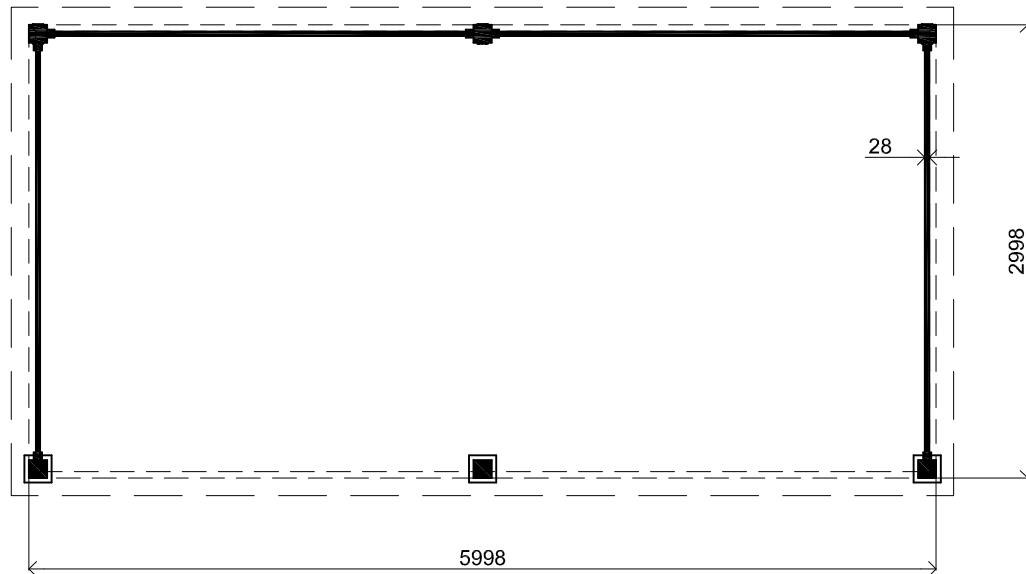

2420+

Peil 0+

Vooraanzicht / Front view / Vorderansicht

(R) Zijaanzicht / Side view / Seiten ansicht

Plattegrond / Plan

Vrijstaande / Freestanding Veranda

Omschrijving / Description:
300x600cm

VV12

Onderdeel / Component:

Schaal / Scale:
1:50

Bouwtekening / Construction drawing

BLAD NR.:

BT

LUGARDE®

©LUGARDE® Laren Holland
www.lugarde.com
sale@lugarde.nl

Simply the best

2420+

Peil 0+

Achteraanzicht / Rear view / Hinterseite

(L) Zijaanzicht / Side view / Seiten ansicht

Vrijstaande / Freestanding Veranda

Omschrijving / Description:
300x600cm

Onderdeel / Component:
Bouwtekening / Construction drawing

VV12

Schaal / Scale:
1:50

BLAD NR.:
BT

LUGARDE®

©LUGARDE® Laren Holland
www.lugarde.com
sale@lugarde.nl

Simply the best

Formaat: A4 - JZ