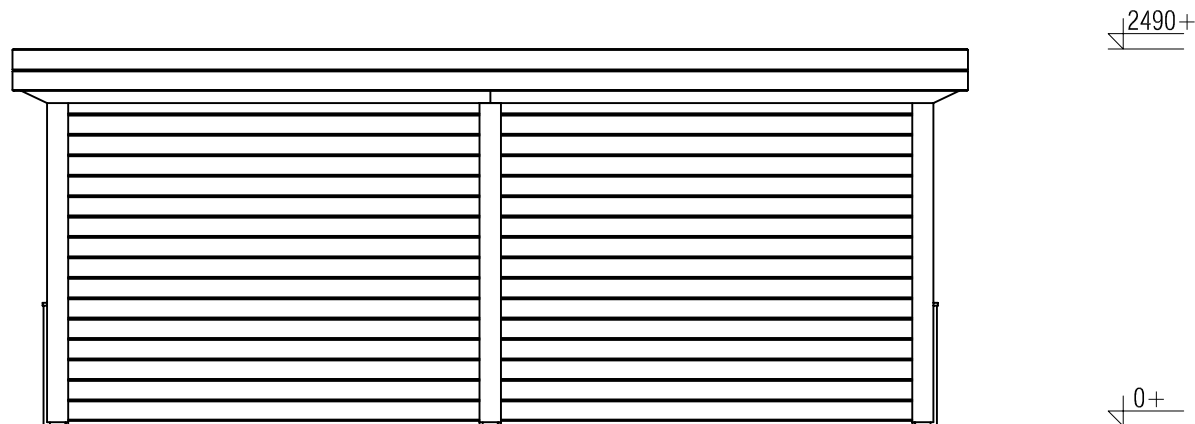

Vooraanzicht / Front view / Vorderansicht

(R) Zijaanzicht / Side view / Seiten ansicht

Plattegrond / Plan

PRO-systeem maatwerk

Omschrijving / Description:
300x586cm platdak
Onderdeel / Component:
Bouwtekening / Construction drawing

PS6
Schaal / Scale:
1:50

BLAD NR.:
BT

LUGARDE®

©LUGARDE® Laren Holland
www.lugarde.com
sale@lugarde.nl

Simply the best

Achteraanzicht / Rear view / Hinterseite

(L) Zijaanzicht / Side view / Seiten ansicht

PRO-systeem maatwerk

Omschrijving / Description:
300x586cm platdak
Onderdeel / Component:
Bouwtekening / Construction drawing

PS6

Schaal / Scale:
1:50

BLAD NR.:
BT

LUGARDE®

©LUGARDE® Laren Holland
www.lugarde.com
sale@lugarde.nl