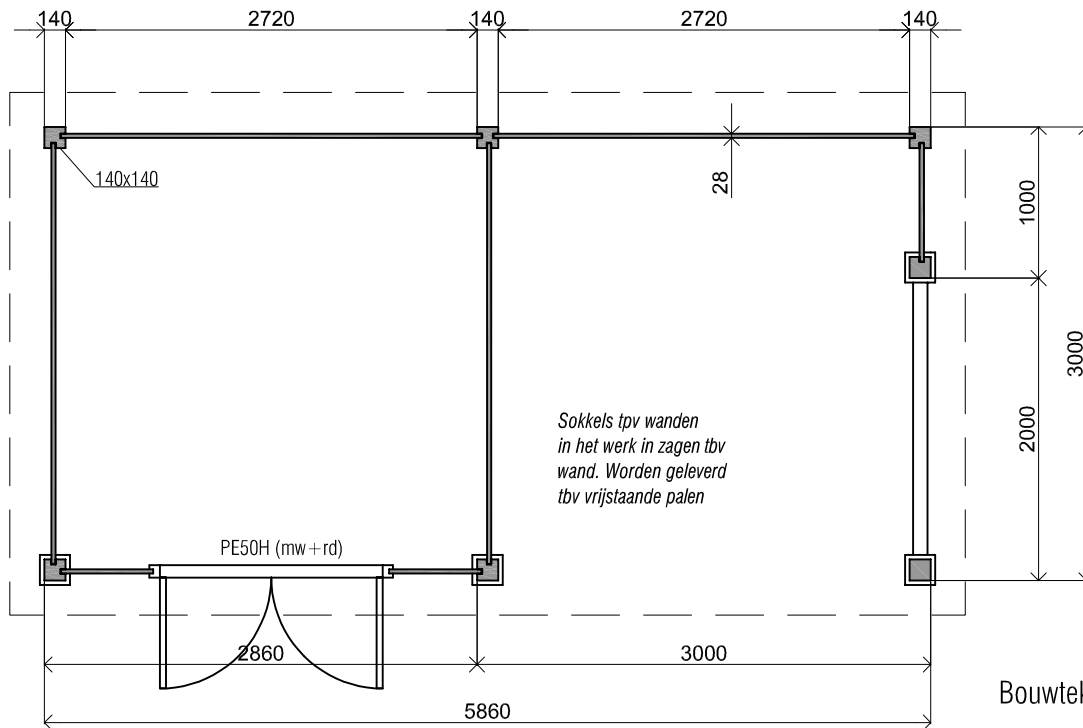

Vooraanzicht / Front view / Vorderansicht

(R) Zijaanzicht / Side view / Seiten ansicht

Plattegrond / Plan

PRO-systeem maatwerk

Omschrijving / Description:
300x586cm platdak
Onderdeel / Component:
Bouwtekening / Construction drawing

PS6
Schaal / Scale:
1:50

BLAD NR.:
BT

LUGARDE®

©LUGARDE® Laren Holland
www.lugarde.com
sale@lugarde.nl

Simply the best

Achteraanzicht / Rear view / Hinterseite

(L) Zijaanzicht / Side view / Seiten ansicht

PRO-systeem maatwerk

Omschrijving / Description:
300x586cm platdak
Onderdeel / Component:
Bouwtekening / Construction drawing

PS6

Schaal / Scale:
1:50

BLAD NR.:
BT

LUGARDE®

©LUGARDE® Laren Holland
www.lugarde.com
sale@lugarde.nl