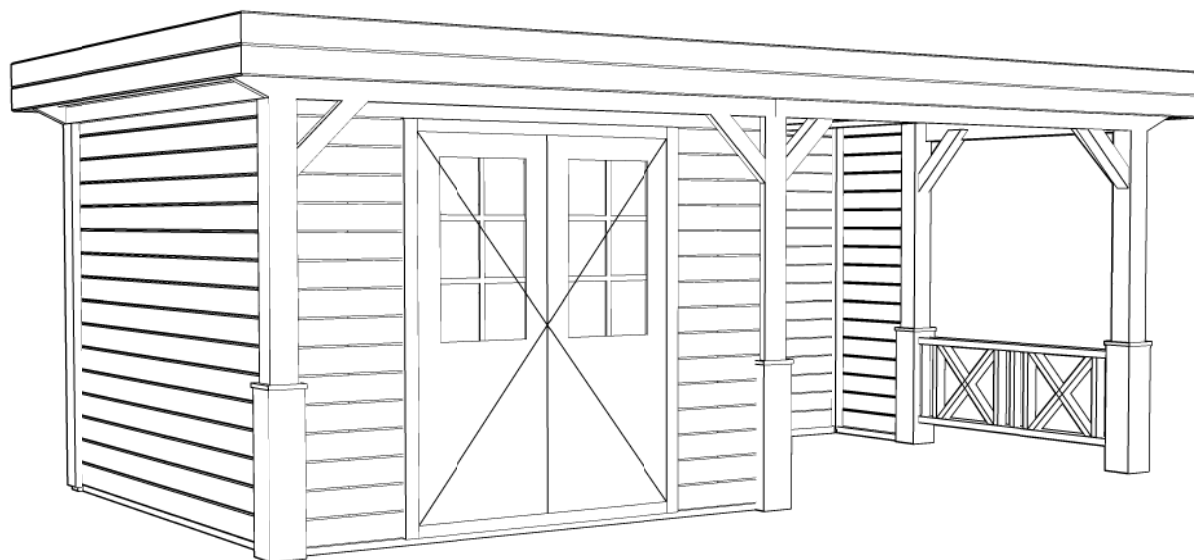

PS6
Schaal / Scale:
1:50

BLAD NR.:
BT

LUGARDE®

©LUGARDE® Laren Holland
www.lugarde.com
sale@lugarde.nl

Simply the best

Achteraanzicht / Rear view / Hinterseite

(L) Zijaanzicht / Side view / Seiten ansicht

PRO-systeem maatwerk

Omschrijving / Description:
300x586cm platdak
Onderdeel / Component:
Bouwtekening / Construction drawing

PS6

Schaal / Scale:
1:50

BLAD NR.:
BT

LUGARDE®

©LUGARDE® Laren Holland
www.lugarde.com
sale@lugarde.nl