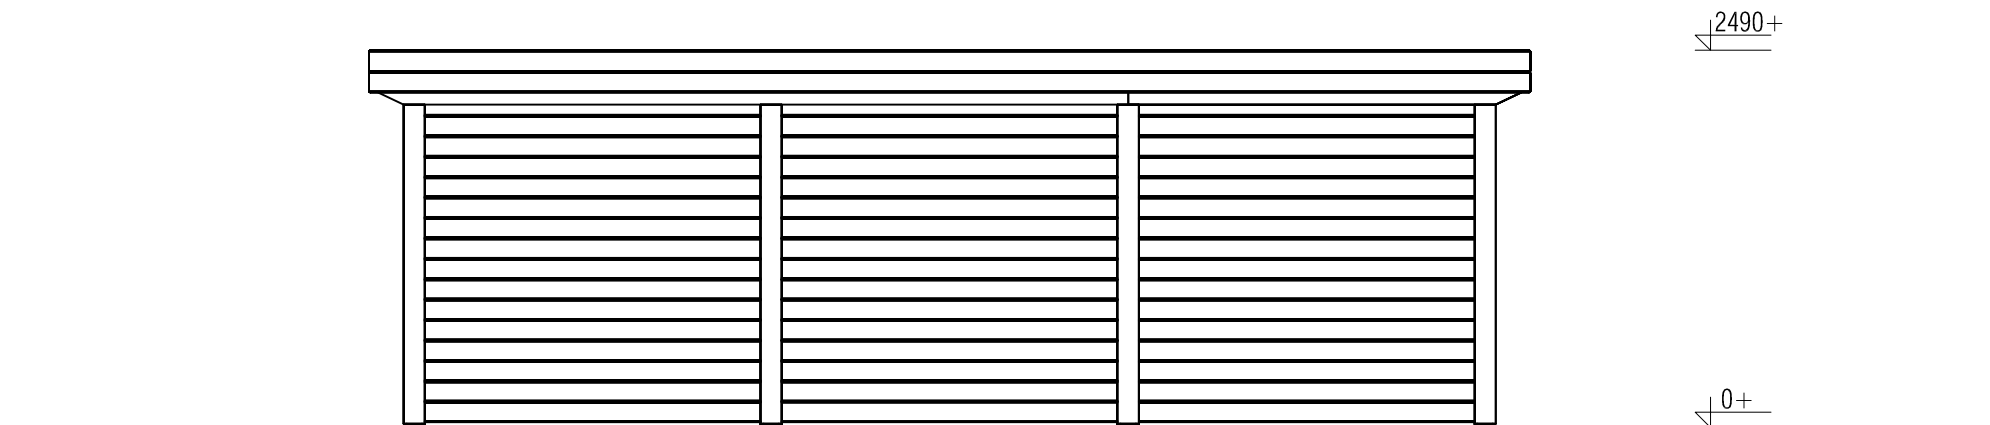

PS2
Schaal / Scale:
1:50

BLAD NR.:
BT

LUGARDE®

©LUGARDE® Laren Holland
www.lugarde.com
sale@lugarde.nl

Simply the best

Formaat: A4 - RvH

Achteraanzicht / Rear view / Hinterseite

(R) Zijaanzicht / Side view / Seiten ansicht