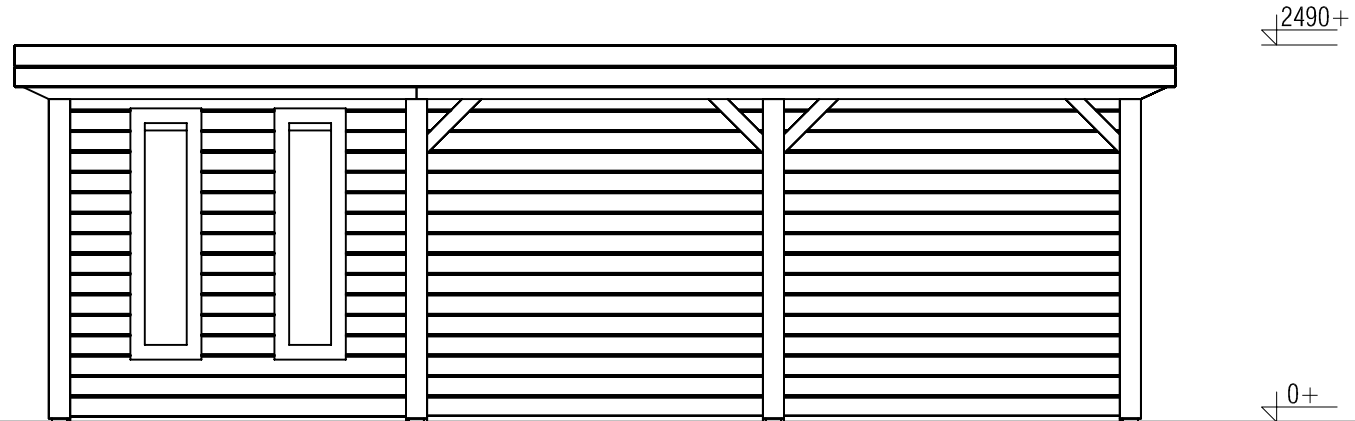

Plattegrond / Plan

PRO maatwerk

Omschrijving / Description:
350x722cm platdak
Onderdeel / Component:
Bouwtekening / Construction drawing

PS2
Schaal / Scale:
1:50

BLAD NR.:
BT

LUGARDE®

©LUGARDE® Laren Holland
www.lugarde.com
sale@lugarde.nl

Simply the best

Formaat: A4 - RvH

Vooraanzicht / Front view / Vorderansicht

(L) Zijaanzicht / Side view / Seiten ansicht

PRO maatwerk

Omschrijving / Description:
350x722cm platdak
Onderdeel / Component:
Bouwtekening / Construction drawing