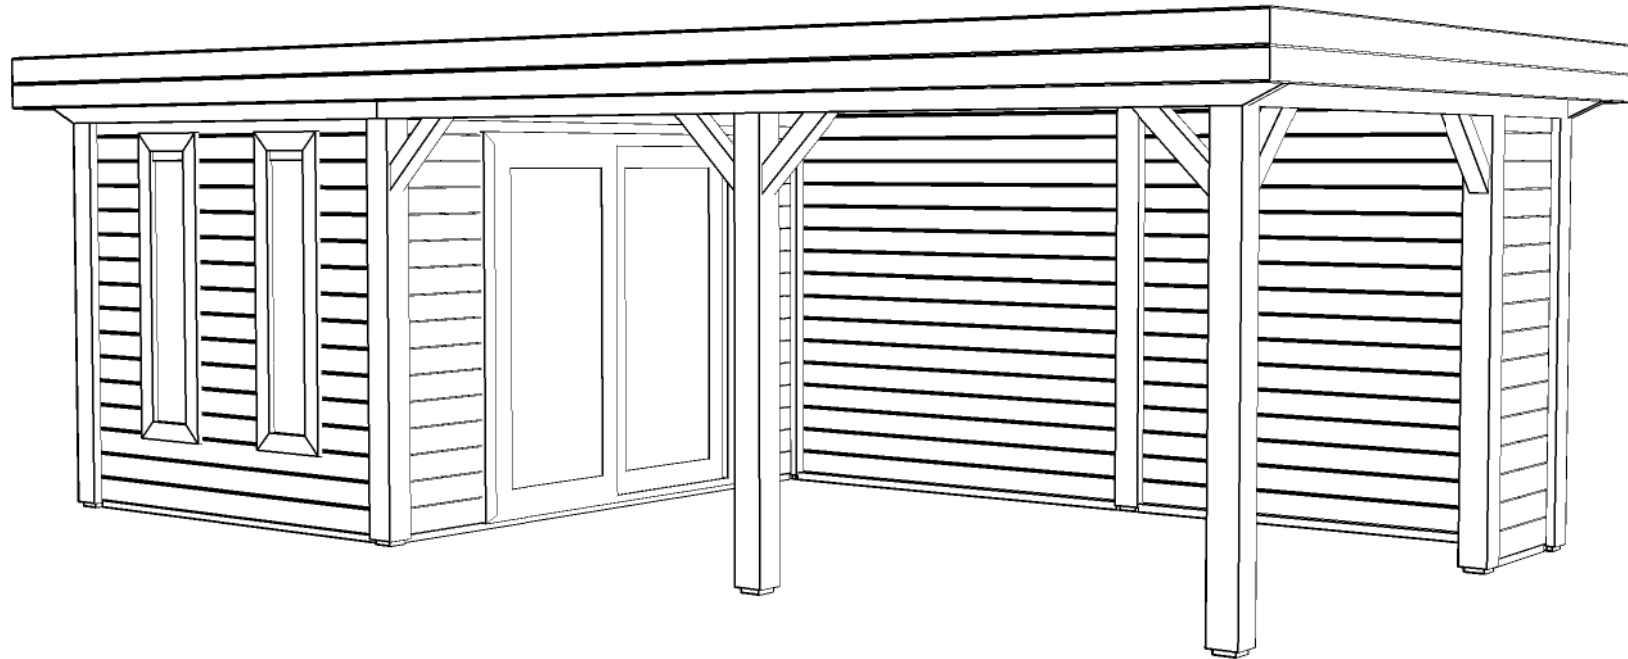

PRO maatwerk

Omschrijving / Description:
350x722cm platdak
Onderdeel / Component:
Bouwtekening / Construction drawing

PS2
Schaal / Scale:
1:50

BLAD NR.:
BT

LUGARDE®

©LUGARDE® Laren Holland
www.lugarde.com
sale@lugarde.nl

Simply the best

Formaat: A4 - RvH

PRO maatwerk

Omschrijving / Description:
350x722cm platdak
Onderdeel / Component:
Bouwtekening / Construction drawing

PS2

Schaal / Scale:
1:50

BLAD NR.:
BT

LUGARDE®