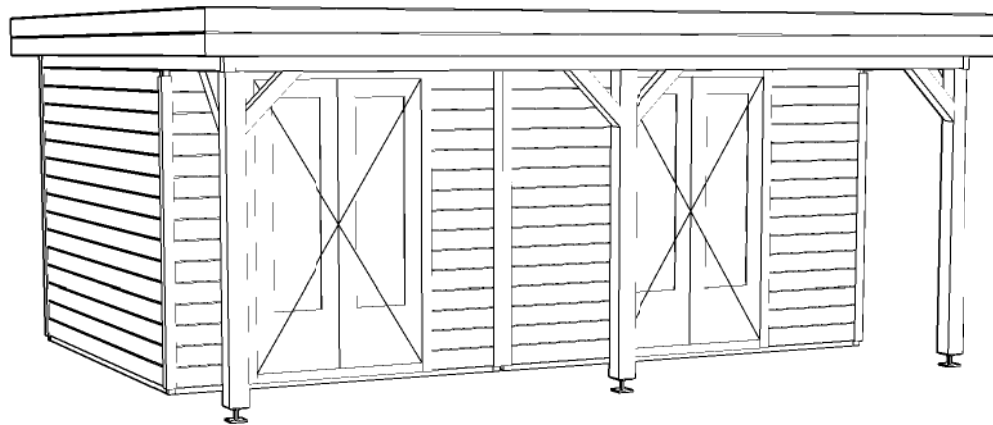

Prima Tom

PR37

Schaal / Scale:
1:50

BLAD NR.:
BT

LUGARDE®

©LUGARDE® Laren Holland
www.lugarde.com
sale@lugarde.nl

Simply the best

Formaat: A4 - AS

Achteraanzicht / Rear view / Hinterseite

(L) Zijaanzicht / Side view / Seiten ansicht

Prima Tom

Omschrijving / Description:
420 x 540 cm / 28 mm
Onderdeel / Component:
Bouwtekening / Construction drawing