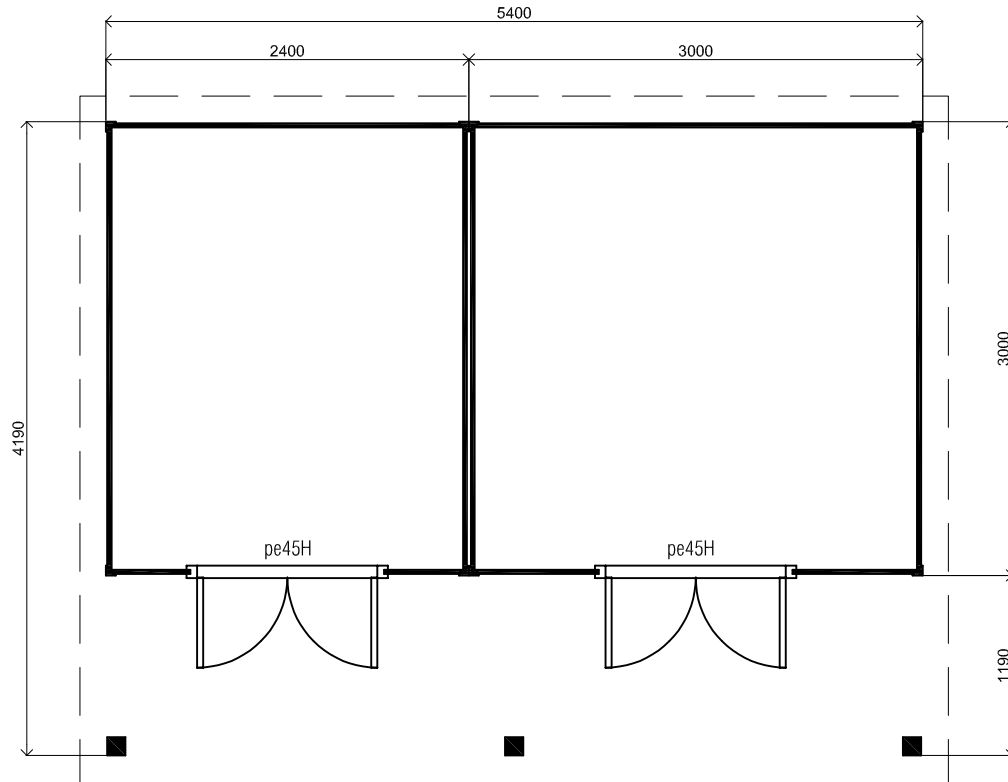

Voor aanzicht / Front view / Vorderansicht

((R) Zijaanzicht / Side view / Seiten ansicht

Plattegrond / Plan

Omschrijving / Description:
420 x 540 cm / 28 mm
Onderdeel / Component:
Bouwtekening / Construction drawing

Prima Tom

PR37

Schaal / Scale:
1:50

BLAD NR.:
BT

LUGARDE®

©LUGARDE® Laren Holland
www.lugarde.com
sale@lugarde.nl

Simply the best

Formaat: A4 - AS

Achteraanzicht / Rear view / Hinterseite

(L) Zijaanzicht / Side view / Seiten ansicht

Prima Tom

Omschrijving / Description:
420 x 540 cm / 28 mm
Onderdeel / Component:
Bouwtekening / Construction drawing

PR37

Schaal / Scale:
1:50

BLAD NR.:
BT

LUGARDE®

©LUGARDE® Laren Holland
www.lugarde.com
sale@lugarde.nl

Simply the best

Formaat: A4 - AS