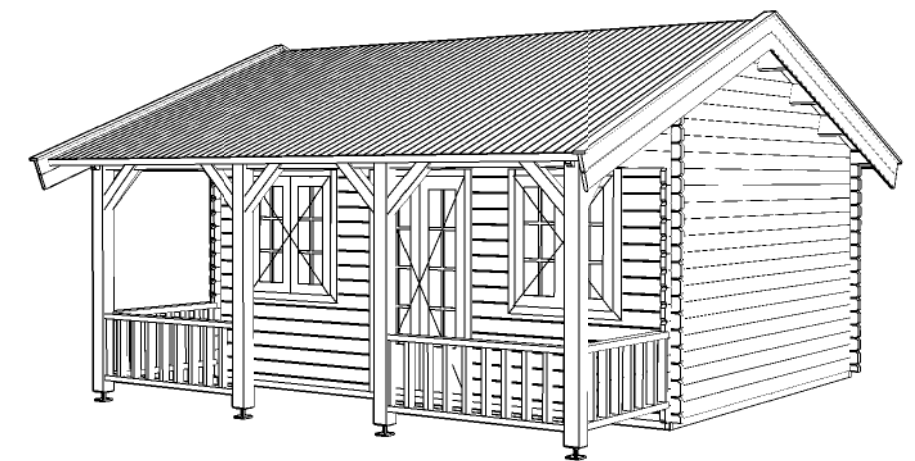

(L) Zijaanzicht / Side view / Seiten ansicht

Vooraanzicht / Front view / Vorderansicht

(R) Zijaanzicht / Side view / Seiten ansicht

Achteraanzicht / Rear view / Hinterseite

Plattegrond / Plan

Blokhut / Log cabin - Dubai

Omschrijving / Description:
550x500cm 44mm
Onderdeel / Component:
Bouwtekening / Construction drawing
Dealer:
Ref.:

Ordernr.:
BD06
Schaal / Scale:
1:50
BLAD NR.:
BT

LUGARDE[®]
©LUGARDE® Laren Holland
www.lugarde.com
sale@lugarde.nl
Simply the best