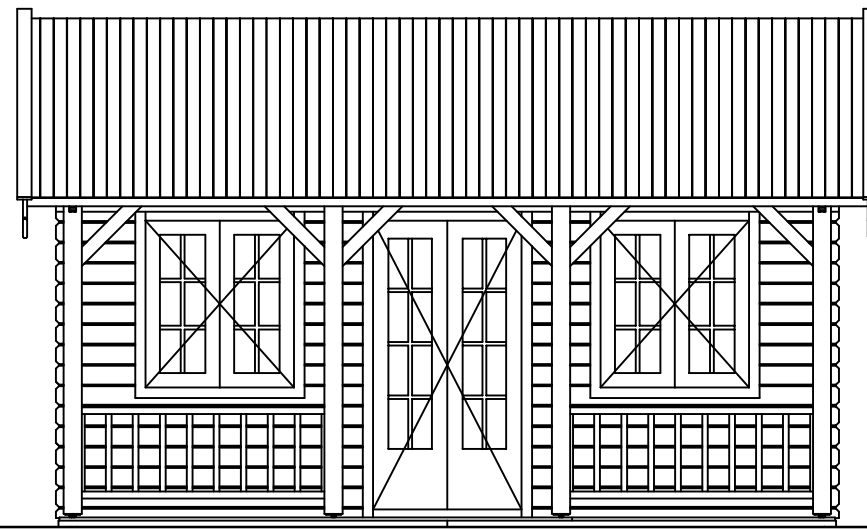

(L) Zijaanzicht / Side view / Seiten ansicht

Vooraanzicht / Front view / Vorderansicht

(R) Zijaanzicht / Side view / Seiten ansicht

Achteraanzicht / Rear view / Hinterseite

Plattegrond / Plan

Blokhut / Log cabin - Dubai

Omschrijving / Description:
550x500cm 44mm
Onderdeel / Component:
Bouwtekening / Construction drawing
Dealer:
Ref.:

Ordernr.:
BD06
Schaal / Scale:
1:50
BLAD NR.:
BT

LUGARDE[®]
©LUGARDE® Laren Holland
www.lugarde.com
sale@lugarde.nl
Simply the best