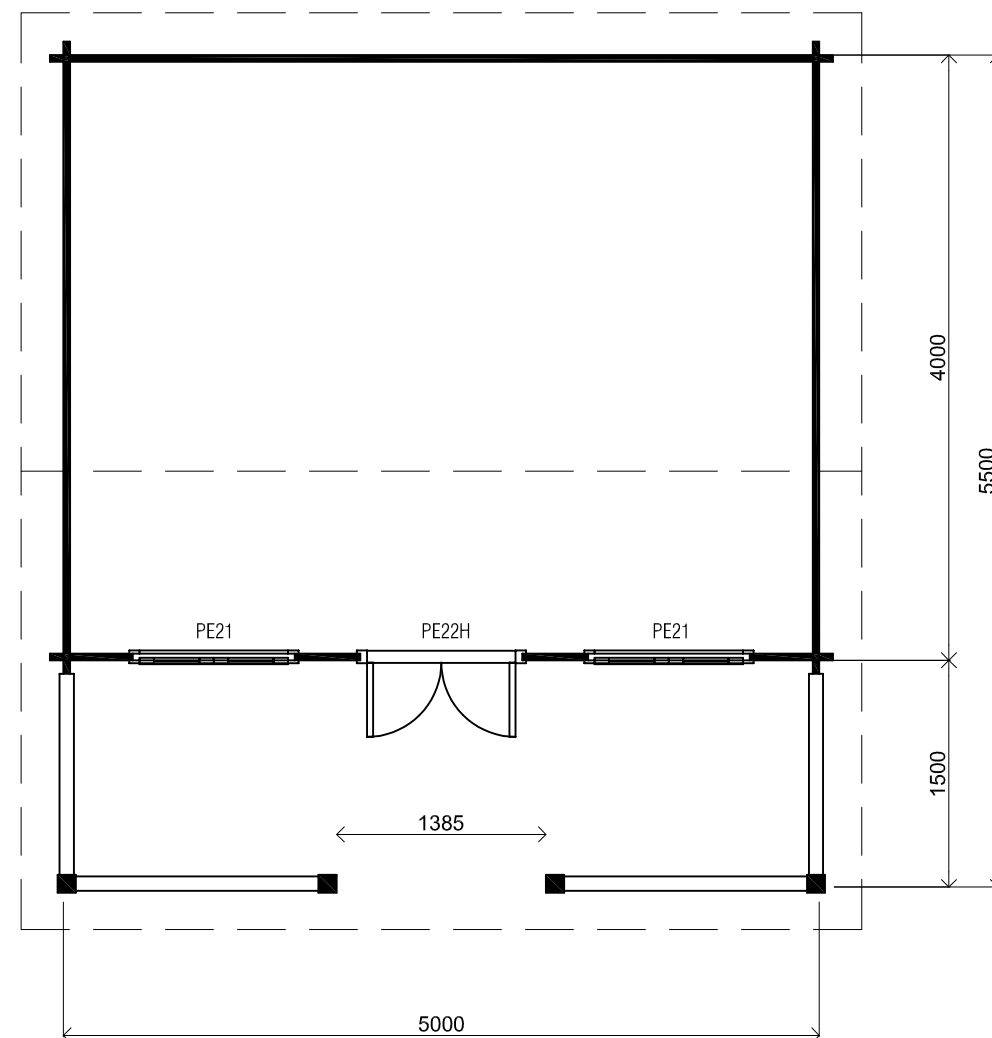

(L) Zijaanzicht / Side view / Seiten ansicht

Vooraanzicht / Front view / Vorderansicht

(R) Zijaanzicht / Side view / Seiten ansicht

Achteraanzicht / Rear view / Hinterseite

Plattegrond / Plan

Blokhut / Log cabin - Dubai

Omschrijving / Description:
550x500cm 44mm
Onderdeel / Component:
Bouwtekening / Construction drawing
Dealer:
Ref.:

Ordernr.:
BD06
Schaal / Scale:
1:50
BLAD NR.:
BT

LUGARDE[®]
©LUGARDE® Laren Holland
www.lugarde.com
sale@lugarde.nl
Simply the best