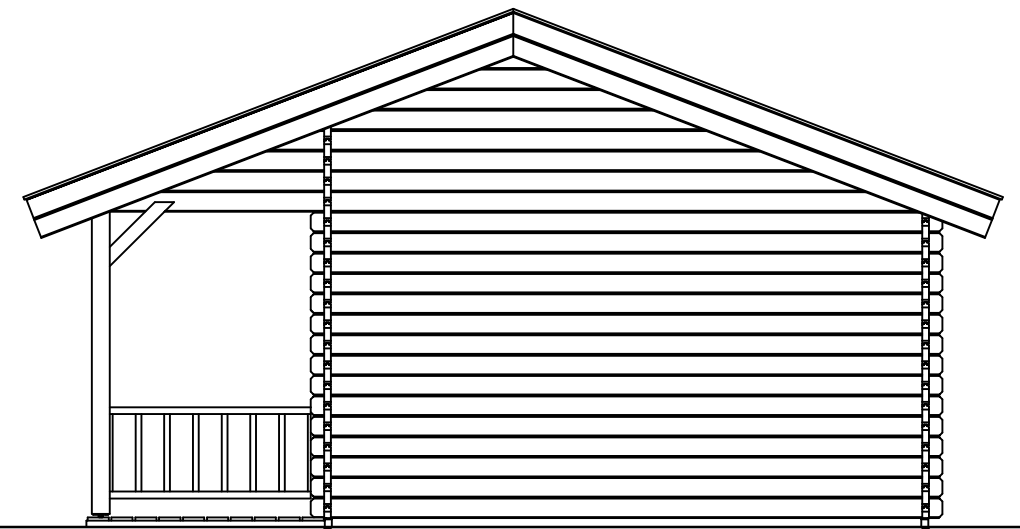

(L) Zijaanzicht / Side view / Seiten ansicht

Vooraanzicht / Front view / Vorderansicht

(R) Zijaanzicht / Side view / Seiten ansicht

Achteraanzicht / Rear view / Hinterseite

Plattegrond / Plan

Blokhut / Log cabin - Dubai

Omschrijving / Description:
550x500cm 44mm
Onderdeel / Component:
Bouwtekening / Construction drawing
Dealer:
Ref.:

Ordernr.:
BD06
Schaal / Scale:
1:50
BLAD NR.:
BT

LUGARDE[®]
©LUGARDE® Laren Holland
www.lugarde.com
sale@lugarde.nl
Simply the best