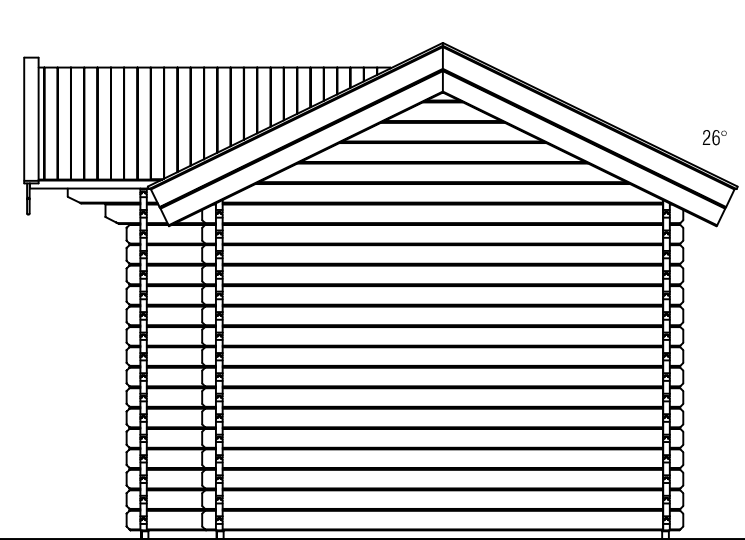

Plattegrond / Plan

Blokhut / Log cabin Brooklyn

Omschrijving / Description: 350x600cm 44mm	Ordernr.: BB08
Onderdeel / Component: Bouwtekening / Construction drawing	Schaal / Scale: 1:50
Dealer: Dealer	BLAD NR.: BT
Ref.: Ref	

LUGARDE®

©LUGARDE® Laren Holland
www.lugarde.com
sale@lugarde.nl

Simply the best

D.D.: maart 09, 2015

Formaat: A4 - RvH

Vooraanzicht / Front view / Vorderansicht

(R) Zijaanzicht / Side view / Seiten ansicht

Blokhut / Log cabin Brooklyn

Omschrijving / Description:
350x600cm 44mm
Onderdeel / Component:
Bouwtekening / Construction drawing
Dealer:
Ref.:

Ordernr.:
BB08
Schaal / Scale:
1:50

BLAD NR.:
BT

LUGARDE®

©LUGARDE® Laren Holland
www.lugarde.com
sale@lugarde.nl

Simply the best

D.D.: maart 09, 2015

Formaat: A4 - RvH

Achteraanzicht / Rear view / Hinterseite

(L) Zijaanzicht / Side view / Seiten ansicht

Blokhut / Log cabin Brooklyn

Omschrijving / Description:
350x600cm 44mm
Onderdeel / Component:
Bouwtekening / Construction drawing
Dealer:
Dealer
Ref.:
Ref