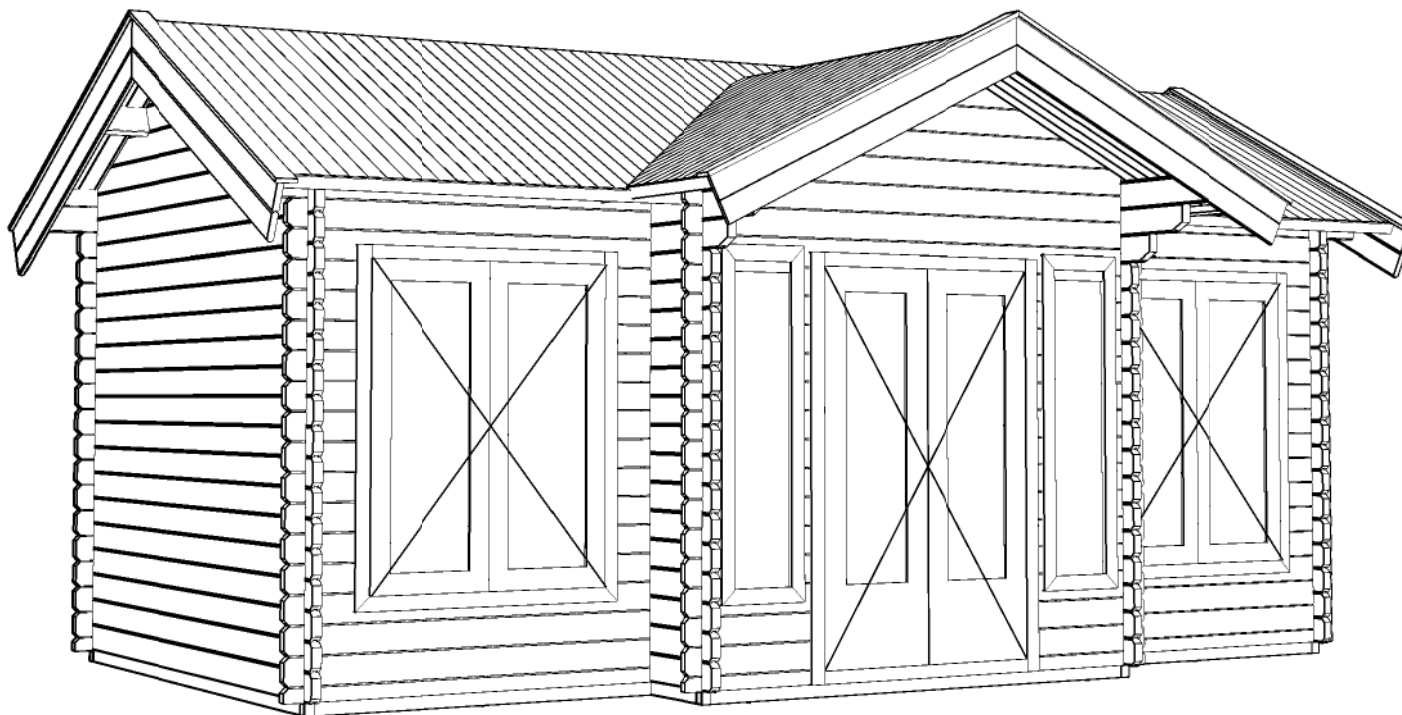

Simply the best

D.D.: maart 09, 2015

Formaat: A4 - RvH

Achteraanzicht / Rear view / Hinterseite

(L) Zijaanzicht / Side view / Seiten ansicht

Blokhut / Log cabin Brooklyn

Omschrijving / Description:
350x600cm 44mm
Onderdeel / Component:
Bouwtekening / Construction drawing
Dealer:
Dealer
Ref.:
Ref

Ordernr.:
BB08
Schaal / Scale:
1:50
BLAD NR.:
BT

LUGARDE®

©LUGARDE® Laren Holland
www.lugarde.com
sale@lugarde.nl

Simply the best

D.D.: maart 09, 2015

Formaat: A4 - RvH

Blokhut / Log cabin Brooklyn

<i>Omschrijving / Description:</i> 350x600cm 44mm	<i>Ordernr.:</i> BB08
<i>Onderdeel / Component:</i> Bouwtekening / Construction drawing	<i>Schaal / Scale:</i> 1:50
<i>Dealer:</i> Dealer	<i>BLAD NR.:</i> BT
<i>Ref.:</i> Ref	