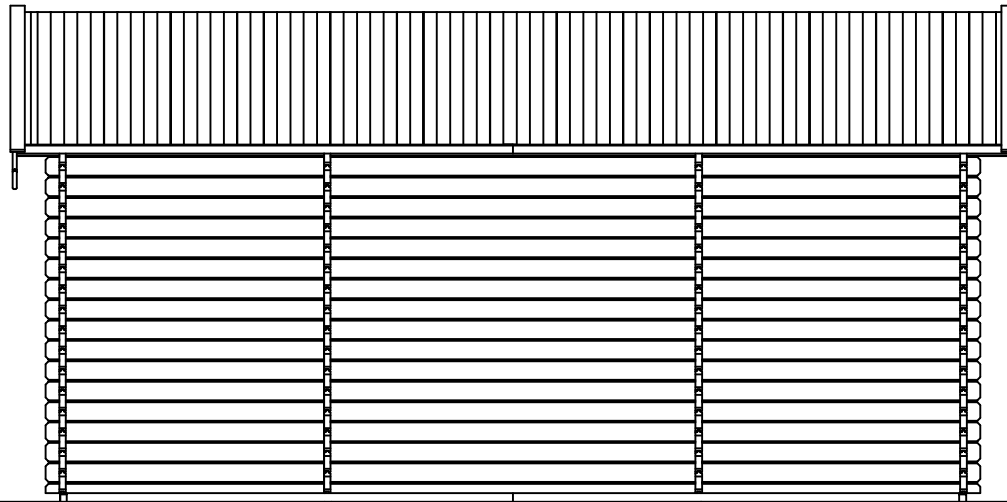

Plattegrond / Plan

Blokhut / Log cabin Brooklyn

Omschrijving / Description: 350x600cm 44mm	Ordernr.: BB08
Onderdeel / Component: Bouwtekening / Construction drawing	Schaal / Scale: 1:50
Dealer: Dealer	BLAD NR.: BT
Ref.: Ref	

Blokhut / Log cabin Brooklyn

Omschrijving / Description:
350x600cm 44mm
Onderdeel / Component:
Bouwtekening / Construction drawing
Dealer:
Ref.:

Ordernr.:
BB08
Schaal / Scale:
1:50

BLAD NR.:
BT

LUGARDE®

©LUGARDE® Laren Holland
www.lugarde.com
sale@lugarde.nl

Simply the best

D.D.: maart 09, 2015

Formaat: A4 - RvH

Achteraanzicht / Rear view / Hinterseite

(L) Zijaanzicht / Side view / Seiten ansicht

Blokhut / Log cabin Brooklyn

Omschrijving / Description:
350x600cm 44mm
Onderdeel / Component:
Bouwtekening / Construction drawing
Dealer:
Dealer
Ref.:
Ref