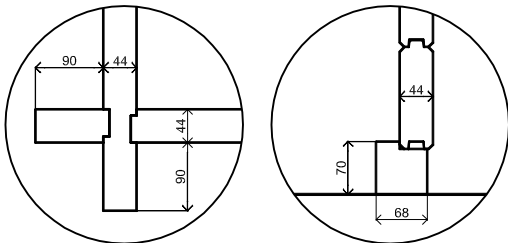

Plattegrond / Plan

Blokhut / Log cabin Brooklyn

Omschrijving / Description: 350x600cm 44mm	Ordernr.: BB08
Onderdeel / Component: Bouwtekening / Construction drawing	Schaal / Scale: 1:50
Dealer: Dealer	BLAD NR.: BT
Ref.: Ref	

Blokhut / Log cabin Brooklyn

Omschrijving / Description:
350x600cm 44mm
Onderdeel / Component:
Bouwtekening / Construction drawing
Dealer:
Ref.:

Ordernr.:
BB08
Schaal / Scale:
1:50

BLAD NR.:
BT

LUGARDE®

©LUGARDE® Laren Holland
www.lugarde.com
sale@lugarde.nl

Simply the best

D.D.: maart 09, 2015

Formaat: A4 - RvH

Achteraanzicht / Rear view / Hinterseite

(L) Zijaanzicht / Side view / Seiten ansicht

Blokhut / Log cabin Brooklyn

Omschrijving / Description:
350x600cm 44mm
Onderdeel / Component:
Bouwtekening / Construction drawing
Dealer:
Dealer
Ref.:
Ref

Ordernr.:
BB08
Schaal / Scale:
1:50
BLAD NR.:
BT

LUGARDE®

©LUGARDE® Laren Holland
www.lugarde.com
sale@lugarde.nl

Simply the best

D.D.: maart 09, 2015

Formaat: A4 - RvH

Blokhut / Log cabin Brooklyn

<i>Omschrijving / Description:</i> 350x600cm 44mm	<i>Ordernr.:</i> BB08
<i>Onderdeel / Component:</i> Bouwtekening / Construction drawing	<i>Schaal / Scale:</i> 1:50
<i>Dealer:</i> Dealer	<i>BLAD NR.:</i> BT
<i>Ref.:</i> Ref	