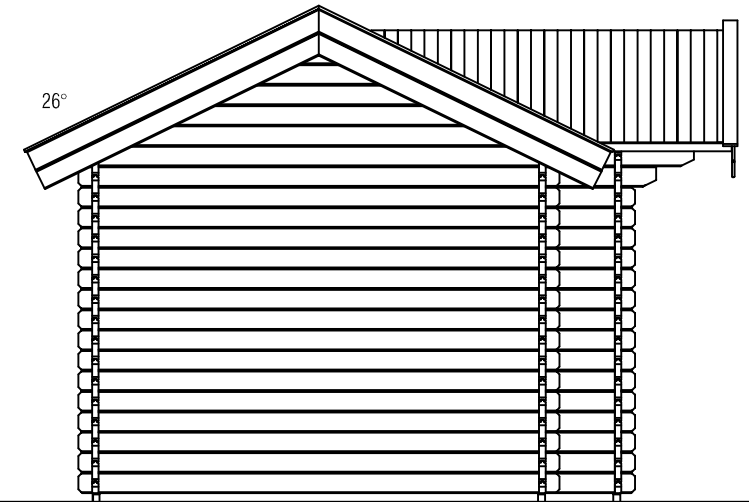

Blokhut / Log cabin Brooklyn

Omschrijving / Description:
350x600cm 44mm
Onderdeel / Component:
Bouwtekening / Construction drawing
Dealer:
Ref.:

Ordernr.:
BB08
Schaal / Scale:
1:50

BLAD NR.:
BT

LUGARDE®

©LUGARDE® Laren Holland
www.lugarde.com
sale@lugarde.nl

Simply the best

D.D.: maart 09, 2015

Formaat: A4 - RvH

Achteraanzicht / Rear view / Hinterseite

(L) Zijaanzicht / Side view / Seiten ansicht

Blokhut / Log cabin Brooklyn

Omschrijving / Description:
350x600cm 44mm
Onderdeel / Component:
Bouwtekening / Construction drawing
Dealer:
Dealer
Ref.:
Ref