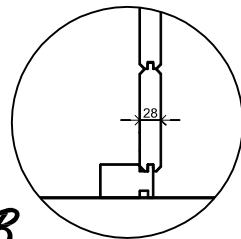

(L) Zijaanzicht / Side view / Seiten ansicht

Vooraanzicht / Front view / Vorderansicht

(R) Zijaanzicht / Side view / Seiten ansicht

Achteraanzicht / Rear view / Hinterseite

Plattegrond / Plan

Prima Christina

A

B

Omschrijving / Description:
Prima Christina Ø300cm 28mm
Onderdeel / Component:
Bouwtekening / Construction drawing
Dealer:
dealer
Ref.:
met kozijnen / incl frames

Ordernr.:
PC02 (2014)
Schaal / Scale:
1:50