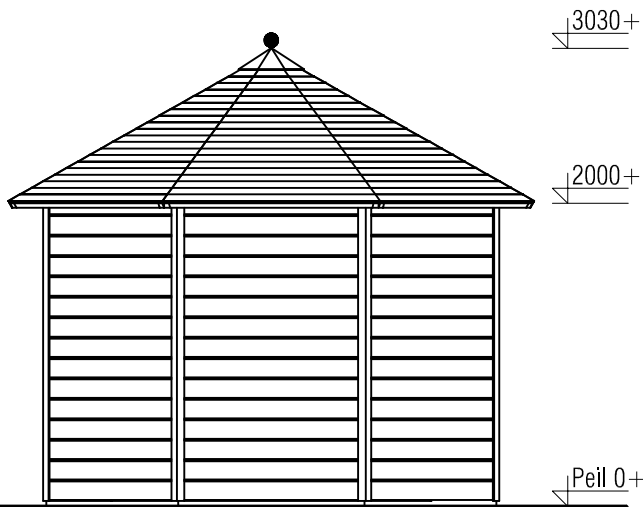

(L) Zijaanzicht / Side view / Seiten ansicht

Vooraanzicht / Front view / Vorderansicht

(R) Zijaanzicht / Side view / Seiten ansicht

Achteraanzicht / Rear view / Hinterseite

Plattegrond / Plan

Prima Christina

A

B

Omschrijving / Description:
Prima Christina Ø300cm 28mm
Onderdeel / Component:
Bouwtekening / Construction drawing
Dealer:
dealer
Ref.:
met kozijnen / incl frames

Ordernr.:
PC02 (2014)
Schaal / Scale:
1:50