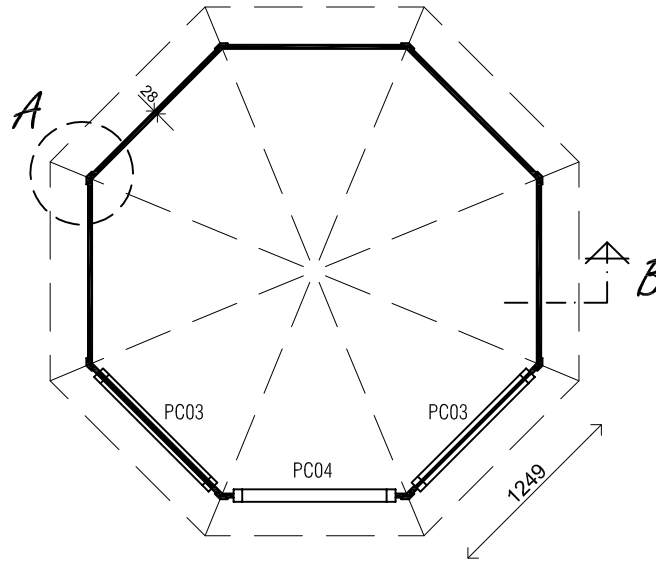

(L) Zijaanzicht / Side view / Seiten ansicht

Vooraanzicht / Front view / Vorderansicht

(R) Zijaanzicht / Side view / Seiten ansicht

Achteraanzicht / Rear view / Hinterseite

Plattegrond / Plan

Prima Christina

A

B

Omschrijving / Description:
Prima Christina Ø300cm 28mm
Onderdeel / Component:
Bouwtekening / Construction drawing
Dealer:
dealer
Ref.:
met kozijnen / incl frames

Ordernr.:
PC02 (2014)
Schaal / Scale:
1:50