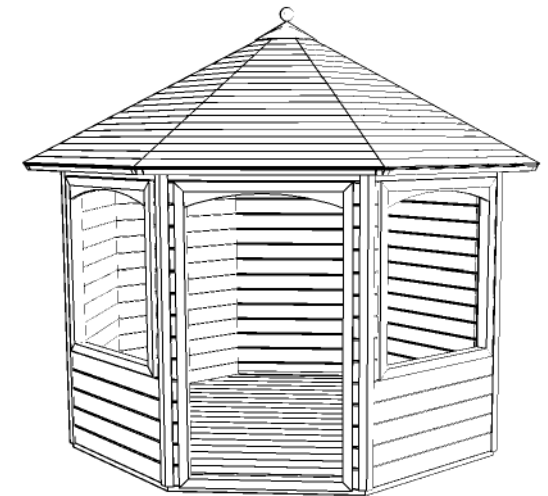

(L) Zijaanzicht / Side view / Seiten ansicht

Vooraanzicht / Front view / Vorderansicht

(R) Zijaanzicht / Side view / Seiten ansicht

Achteraanzicht / Rear view / Hinterseite

Plattegrond / Plan

Prima Christina

A

B

Omschrijving / Description:
Prima Christina Ø300cm 28mm
Onderdeel / Component:
Bouwtekening / Construction drawing
Dealer:
dealer
Ref.:
met kozijnen / incl frames

Ordernr.:
PC02 (2014)
Schaal / Scale:
1:50