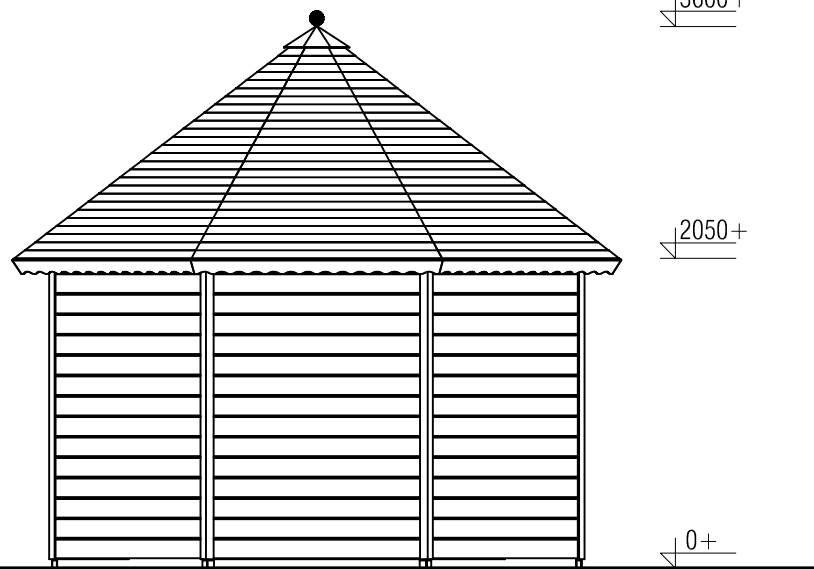

(L) Zijaanzicht / Side view / Seiten ansicht

Vooraanzicht / Front view / Vorderansicht

(R) Zijaanzicht / Side view / Seiten ansicht

Achteraanzicht / Rear view / Hinterseite

Plattegrond / Plan

Prima Bella

Omschrijving / Description:
Prima Bella Ø350cm 44mm
Onderdeel / Component:
Bouwtekening / Construction drawing
Dealer:
Ref.:

Ordernr.:
PB06
Schaal / Scale:
1:50
BLAD NR.:
BT

LUGARDE[®]
©LUGARDE® Laren Holland
www.lugarde.com
sale@lugarde.nl
Simply the best