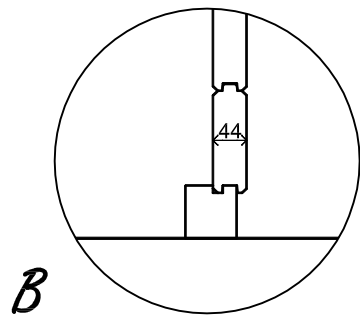

(L) Zijaanzicht / Side view / Seiten ansicht

Vooraanzicht / Front view / Vorderansicht

(R) Zijaanzicht / Side view / Seiten ansicht

Achteraanzicht / Rear view / Hinterseite

Plattegrond / Plan

Prima Bella

Omschrijving / Description:
Prima Bella Ø350cm 44mm
Onderdeel / Component:
Bouwtekening / Construction drawing
Dealer:
Ref.:

Ordernr.:
PB06
Schaal / Scale:
1:50
BLAD NR.:
BT

LUGARDE[®]
©LUGARDE® Laren Holland
www.lugarde.com
sale@lugarde.nl
Simply the best