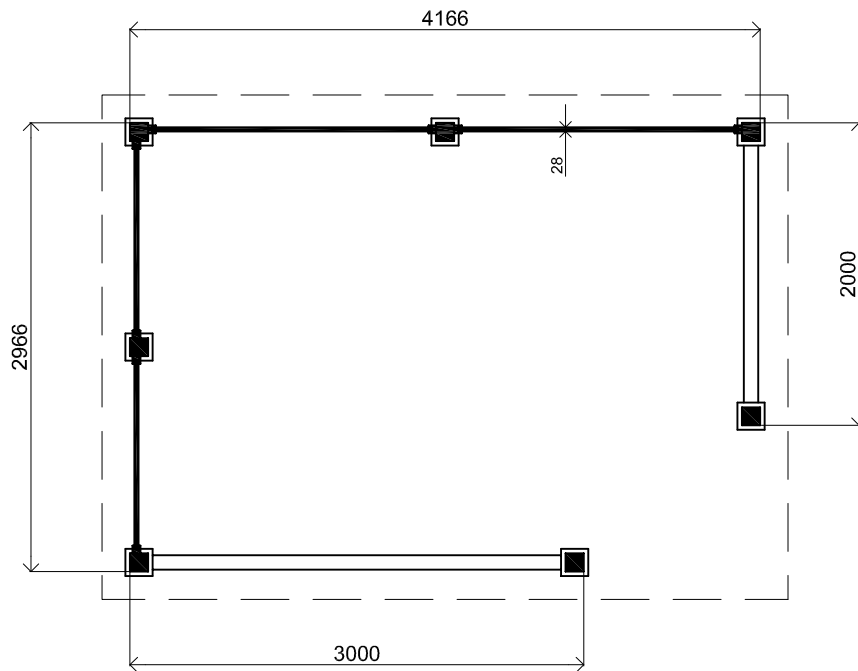

Vooraanzicht / Front view / Vorderansicht

(R) Zijaanzicht / Side view / Seiten ansicht

Plattegrond / Plan

Vrijstaande / Freestanding veranda

Omschrijving / Description:
300x420cm
Onderdeel / Component:
Bouwtekening / Construction drawing
Dealer:
Dealer
Ref.:
p56 LO

Ordernr.:
Ordernr
Schaal / Scale:
1: 50

BLAD NR.:
BT

LUGARDE®

©LUGARDE® Laren Holland
www.lugarde.com
sale@lugarde.nl

Simply the best

Achteraanzicht / Rear view / Hinterseite

(L) Zijaanzicht / Side view / Seiten ansicht

Vrijstaande / Freestanding veranda

Omschrijving / Description:
300x420cm
Onderdeel / Component:
Bouwtekening / Construction drawing
Dealer:
Dealer
Ref.:
p56 LO

Ordernr.:
Ordernr
Schaal / Scale:
1:50

BLAD NR.:
BT