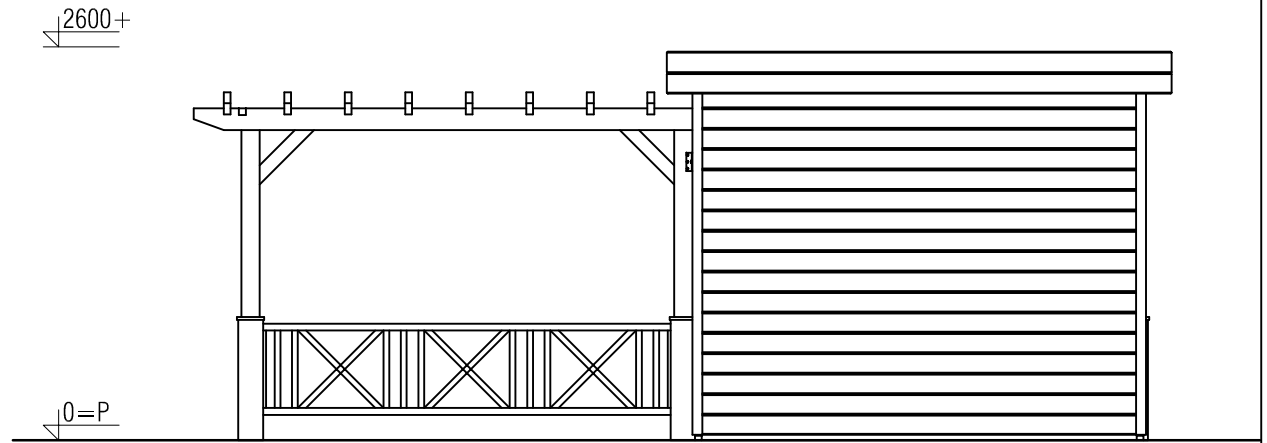

Ordernr.:
PS35
Schaal / Scale:
1:50
BLAD NR.:
BT

LUGARDE®

©LUGARDE® Laren Holland
www.lugarde.com
sale@lugarde.nl

Simply the best

D.D.: februari 24, 2014

Formaat: A4 - RvH

(L) Zijaanzicht / Side view / Seiten ansicht

Achteraanzicht / Rear view / Hinterseite

Prima Sophia

Omschrijving / Description:
600x600cm 28mm platdak
Onderdeel / Component:
Bouwtekening / Construction drawing
Dealer:
Lugarde
Ref.:
Sophia

Ordernr.:
PS35
Schaal / Scale:
1:50