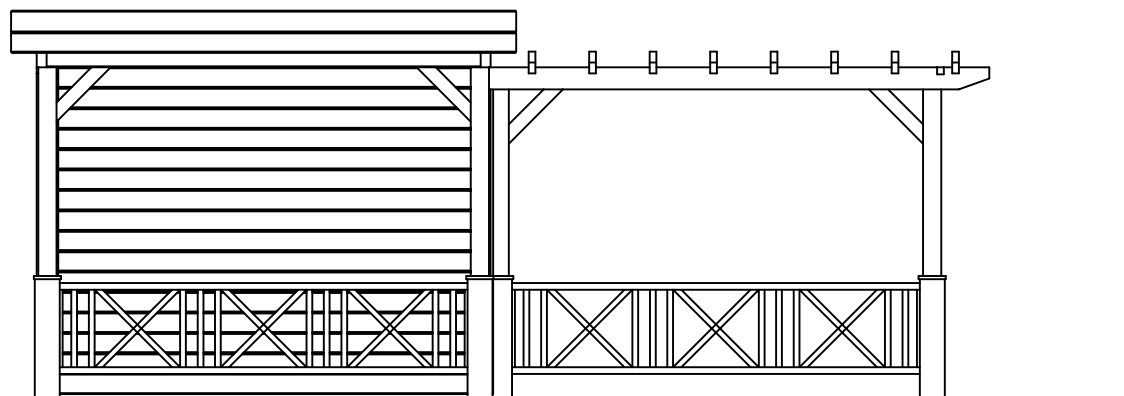

Plattegrond / Plan

<i>Prima Sophia</i>	
<p><i>Omschrijving / Description:</i> 600x600cm 28mm platdak</p> <p><i>Onderdeel / Component:</i> Bouwtekening / Construction drawing</p> <p><i>Dealer:</i> Lugarde</p> <p><i>Ref.:</i> Sophia</p>	<p><i>Ordernr.:</i> PS35</p> <p><i>Schaal / Scale:</i> 1:50</p> <p><i>BLAD NR.:</i> BT</p>
<p>LUGARDE®</p> <p>©LUGARDE® Laren Holland www.lugarde.com sale@lugarde.nl</p> <p><i>Simply the best</i></p>	

D.D.: februari 24, 2014

Formaat: A4 - RvH

(R) Zijaanzicht / Side view / Seiten ansicht

Voor-aanzicht / Front view / Vorderansicht

Prima Sophia

Omschrijving / Description:
600x600cm 28mm platdak
Onderdeel / Component:
Bouwtekening / Construction drawing
Dealer:
Lugarde
Ref.:
Sophia

Ordernr.:
PS35
Schaal / Scale:
1:50
BLAD NR.:
BT

LUGARDE®

©LUGARDE® Laren Holland
www.lugarde.com
sale@lugarde.nl

Simply the best

D.D.: februari 24, 2014

Formaat: A4 - RvH

(L) Zijaanzicht / Side view / Seiten ansicht

Achteraanzicht / Rear view / Hinterseite

Prima Sophia

Omschrijving / Description:
600x600cm 28mm platdak
Onderdeel / Component:
Bouwtekening / Construction drawing
Dealer:
Lugarde
Ref.:
Sophia

Ordernr.:
PS35
Schaal / Scale:
1:50