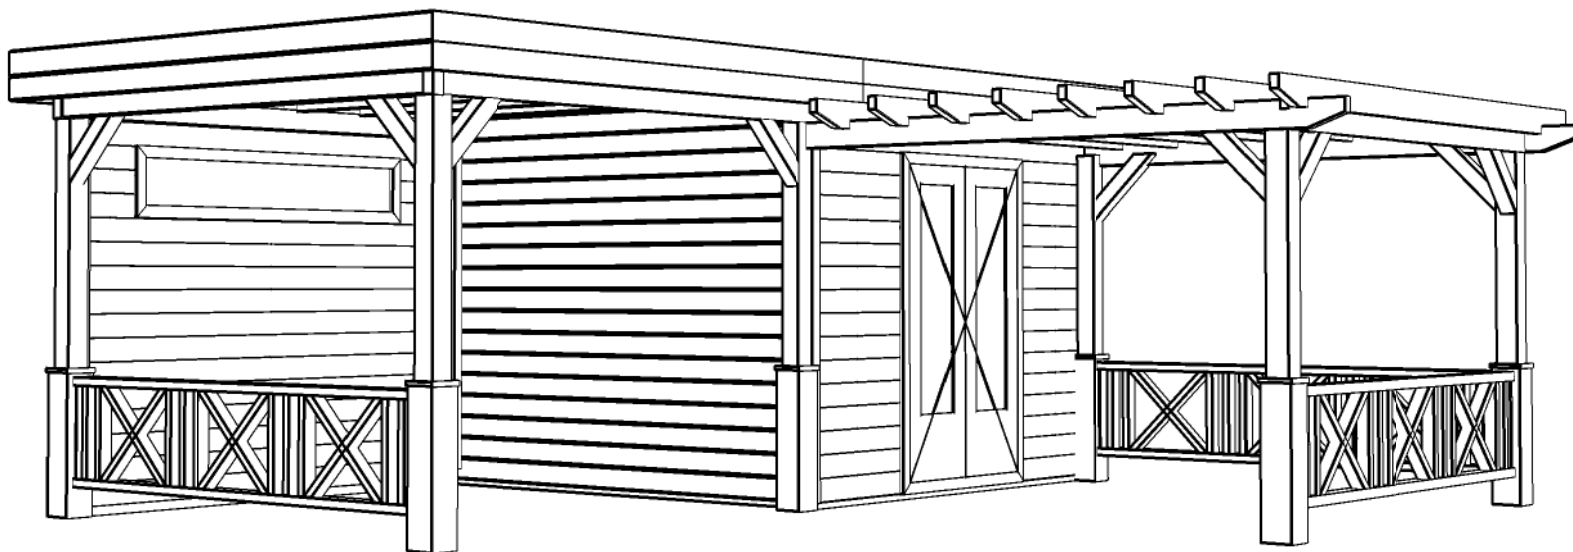

BLAD NR.:
BT

LUGARDE®

©LUGARDE® Laren Holland
www.lugarde.com
sale@lugarde.nl

Simply the best

D.D.: februari 24, 2014

Formaat: A4 - RvH

Prima Sophia

<i>Omschrijving / Description:</i> 600x600cm 28mm platdak	<i>Ordernr.:</i> PS35	LUGARDE® <small>©LUGARDE® Laren Holland www.lugarde.com sale@lugarde.nl</small>
<i>Onderdeel / Component:</i> Bouwtekening / Construction drawing	<i>Schaal / Scale:</i> 1:50	
<i>Dealer:</i> Lugarde	<i>BLAD NR.:</i> BT	<i>Simply the best</i>
<i>Ref.:</i> Sophia		