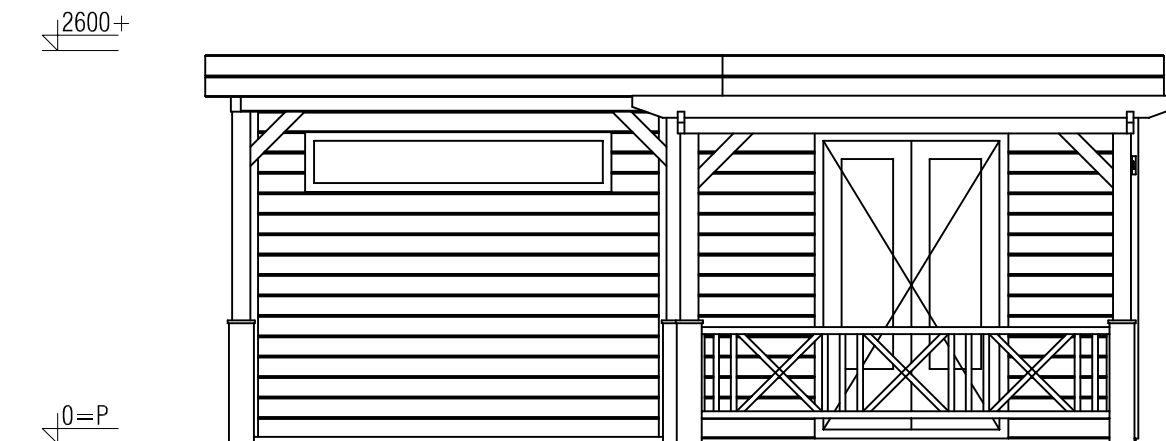

Plattegrond / Plan

<i>Prima Sophia</i>	
<p><i>Omschrijving / Description:</i> 600x600cm 28mm platdak</p> <p><i>Onderdeel / Component:</i> Bouwtekening / Construction drawing</p> <p><i>Dealer:</i> Lugarde</p> <p><i>Ref.:</i> Sophia</p>	<p><i>Ordernr.:</i> PS35</p> <p><i>Schaal / Scale:</i> 1:50</p> <p><i>BLAD NR.:</i> BT</p>
<p>LUGARDE®</p> <p>©LUGARDE® Laren Holland www.lugarde.com sale@lugarde.nl</p> <p><i>Simply the best</i></p>	

D.D.: februari 24, 2014

Formaat: A4 - RvH

(R) Zijaanzicht / Side view / Seiten ansicht

Voor-aanzicht / Front view / Vorderansicht

Prima Sophia

Omschrijving / Description:
600x600cm 28mm platdak
Onderdeel / Component:
Bouwtekening / Construction drawing
Dealer:
Lugarde
Ref.:
Sophia

Ordernr.:
PS35
Schaal / Scale:
1:50
BLAD NR.:
BT

LUGARDE®

©LUGARDE® Laren Holland
www.lugarde.com
sale@lugarde.nl

Simply the best

D.D.: februari 24, 2014

Formaat: A4 - RvH

(L) Zijaanzicht / Side view / Seiten ansicht

Achteraanzicht / Rear view / Hinterseite

Prima Sophia

Omschrijving / Description:
600x600cm 28mm platdak
Onderdeel / Component:
Bouwtekening / Construction drawing
Dealer:
Lugarde
Ref.:
Sophia

Ordernr.:
PS35
Schaal / Scale:
1:50