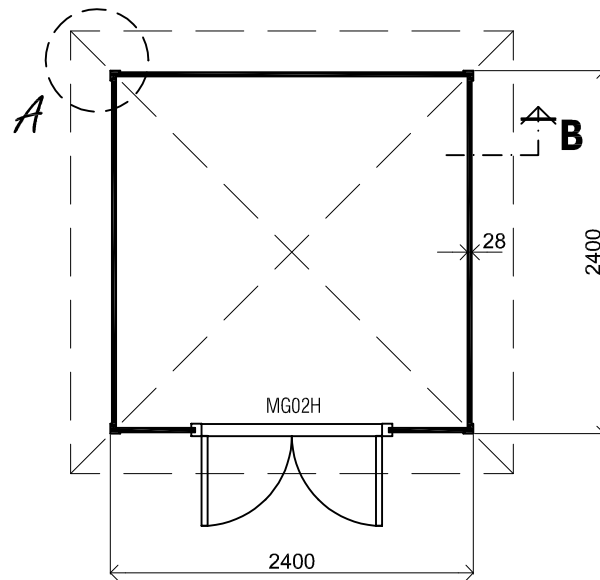

(L) Zijaanzicht / Side view / Seiten ansicht

Voor-aanzicht / Front view / Vorderansicht

(R) Zijaanzicht / Side view / Seiten ansicht

Achteraanzicht / Rear view / Hinterseite

Plattegrond / Plan

Prima maatwerk/custom

Omschrijving / Description:  
240x240cm 28mm  
Onderdeel / Component:  
Bouwtekening / Construction drawing  
Dealer:  
Ref.:  
1xMG02H

Ordernr.:  
Ordernr  
Schaal / Scale:  
1:50

BLAD NR.:  
BT

**LUGARDE**®