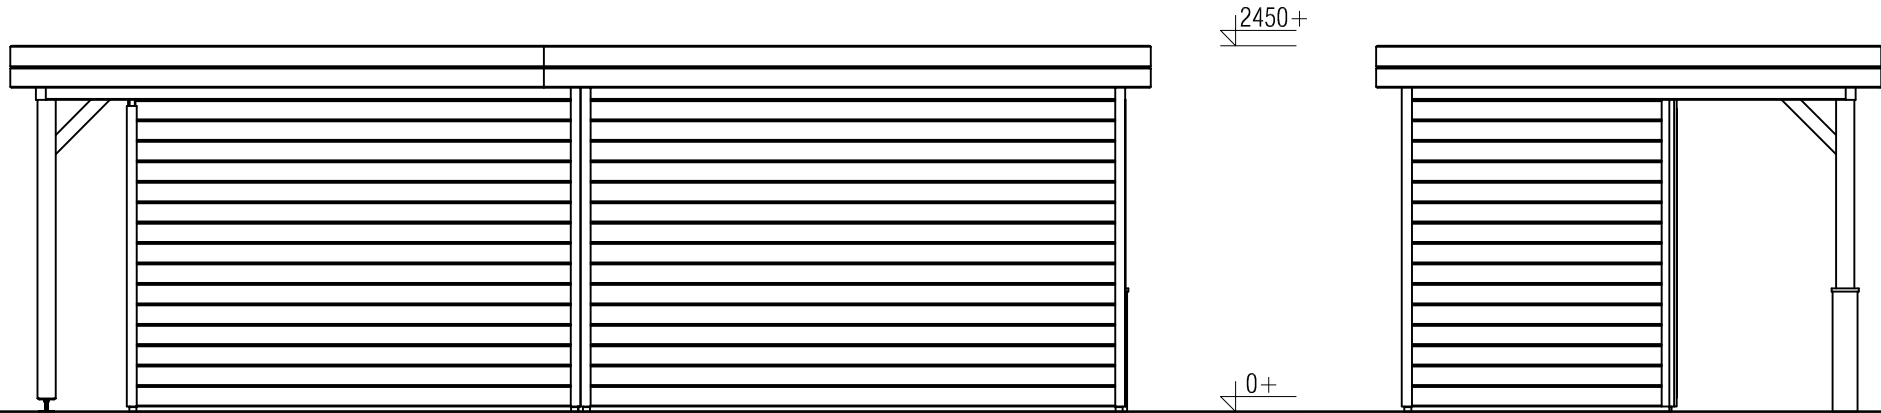

*Voor aanzicht / Front view / Vorderansicht*

*(R) Zijaanzicht / Side view / Seiten ansicht*

*Plattegrond / Plan*

*Prima maatwerk/custom*

Omschrijving / Description:  
300x720cm 28mm  
Onderdeel / Component:  
Bouwtekening / Construction drawing  
Dealer:  
Dealer  
Ref.:  
p48 LO

Ordernr.:  
Ordernr  
Schaal / Scale:  
1: 50

BLAD NR.:  
BT

**LUGARDE®**

©LUGARDE® Laren Holland  
www.lugarde.com  
sale@lugarde.nl

*Simply the best*

*Achteraanzicht / Rear view / Hinterseite*

*(L) Zijaanzicht / Side view / Seiten ansicht*

*Prima maatwerk/custom*

<p>Omschrijving / Description: 300x720cm 28mm Onderdeel / Component: Bouwtekening / Construction drawing</p>	<p>Ordernr.: Ordernr Schaal / Scale: 1:50</p>	<p><b>LUGARDE</b>® ©LUGARDE® Laren Holland www.lugarde.com sale@lugarde.nl</p>
<p>Dealer: Dealer Ref.: p48 LO</p>	<p>BLAD NR.: BT</p>	<p><i>Simply the best</i></p>