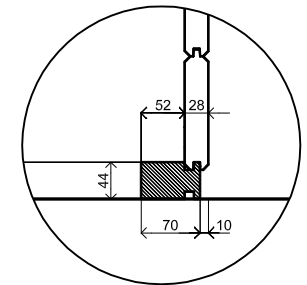

*Voor aanzicht / Front view / Vorderansicht*

*(R) Zijaanzicht / Side view / Seiten ansicht*

*Plattegrond / Plan*

*Prima maatwerk/custom*

Omschrijving / Description:  
300x720cm 28mm  
Onderdeel / Component:  
Bouwtekening / Construction drawing  
Dealer:  
Dealer  
Ref.:  
p48 LO

Ordernr.:  
Ordernr  
Schaal / Scale:  
1: 50

BLAD NR.:  
BT

**LUGARDE®**

©LUGARDE® Laren Holland  
www.lugarde.com  
sale@lugarde.nl

*Simply the best*

*Achteraanzicht / Rear view / Hinterseite*

*(L) Zijaanzicht / Side view / Seiten ansicht*

*Prima maatwerk/custom*

<p>Omschrijving / Description: 300x720cm 28mm Onderdeel / Component: Bouwtekening / Construction drawing</p>	<p>Ordernr.: Ordernr Schaal / Scale: 1:50</p>	<p><b>LUGARDE</b>® ©LUGARDE® Laren Holland www.lugarde.com sale@lugarde.nl</p>
<p>Dealer: Dealer Ref.: p48 LO</p>	<p>BLAD NR.: BT</p>	<p><i>Simply the best</i></p>