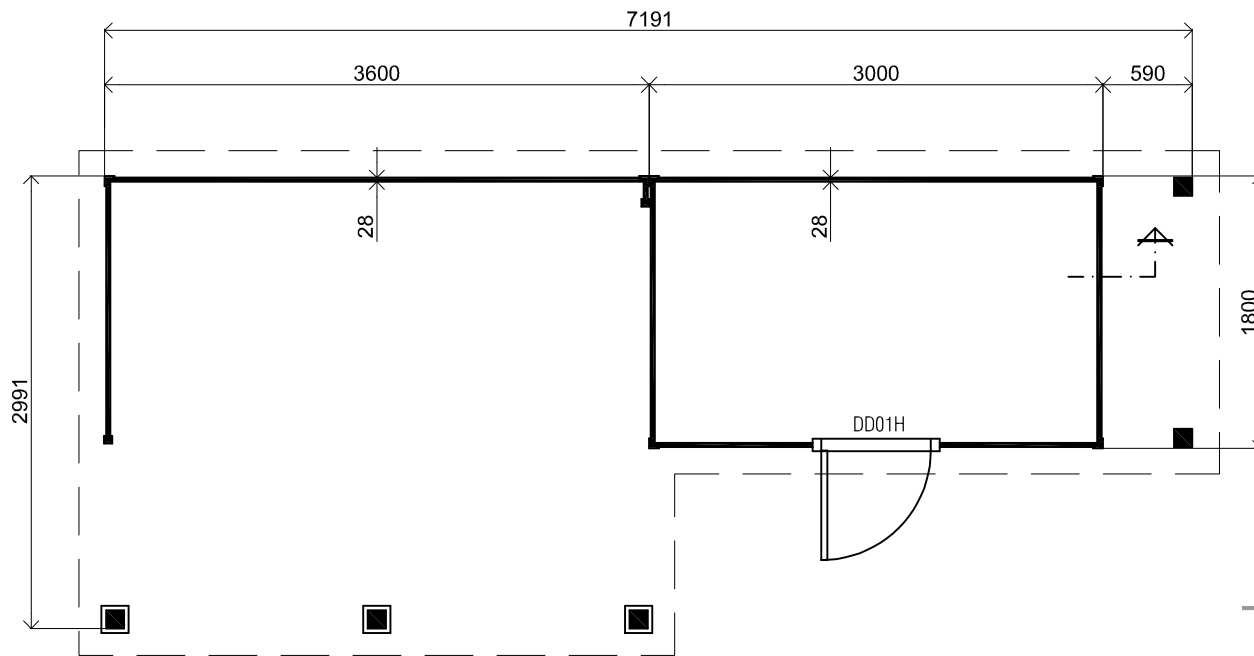

*Voor aanzicht / Front view / Vorderansicht*

*(R) Zijaanzicht / Side view / Seiten ansicht*

*Plattegrond / Plan*

*Prima maatwerk/custom*

Omschrijving / Description:  
300x720cm 28mm  
Onderdeel / Component:  
Bouwtekening / Construction drawing  
Dealer:  
Dealer  
Ref.:  
p48 LO

Ordernr.:  
Ordernr  
Schaal / Scale:  
1: 50

BLAD NR.:  
BT

**LUGARDE®**

©LUGARDE® Laren Holland  
www.lugarde.com  
sale@lugarde.nl

*Simply the best*

*Achteraanzicht / Rear view / Hinterseite*

*(L) Zijaanzicht / Side view / Seiten ansicht*

*Prima maatwerk/custom*

<p>Omschrijving / Description: 300x720cm 28mm Onderdeel / Component: Bouwtekening / Construction drawing</p>	<p>Ordernr.: Ordernr Schaal / Scale: 1:50</p>	<p><b>LUGARDE</b>® ©LUGARDE® Laren Holland www.lugarde.com sale@lugarde.nl</p>
<p>Dealer: Dealer Ref.: p48 LO</p>	<p>BLAD NR.: BT</p>	<p><i>Simply the best</i></p>