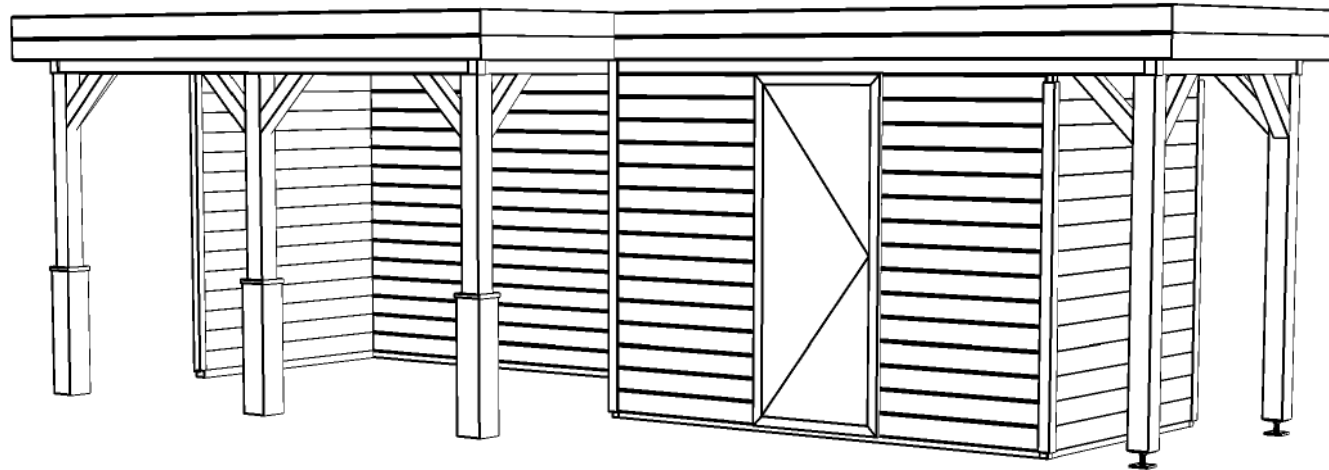

Ordernr.:  
Ordernr  
Schaal / Scale:  
1: 50

BLAD NR.:  
BT

**LUGARDE®**

©LUGARDE® Laren Holland  
www.lugarde.com  
sale@lugarde.nl

*Simply the best*

*Achteraanzicht / Rear view / Hinterseite*

*(L) Zijaanzicht / Side view / Seiten ansicht*

*Prima maatwerk/custom*

<p>Omschrijving / Description: 300x720cm 28mm Onderdeel / Component: Bouwtekening / Construction drawing</p>	<p>Ordernr.: Ordernr Schaal / Scale: 1:50</p>	<p><b>LUGARDE</b>® ©LUGARDE® Laren Holland www.lugarde.com sale@lugarde.nl</p>
<p>Dealer: Dealer Ref.: p48 LO</p>	<p>BLAD NR.: BT</p>	<p><i>Simply the best</i></p>