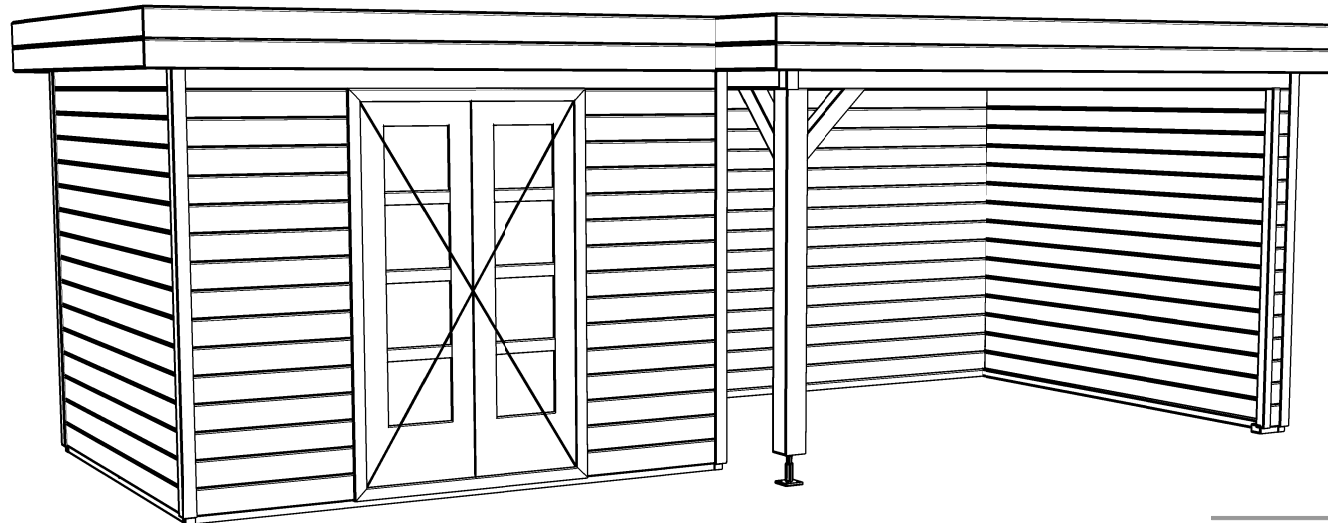

Ordernr.:
PJ17
Schaal / Scale:
1:50
BLAD NR.:
BT

LUGARDE®

©LUGARDE® Laren Holland
www.lugarde.com
sale@lugarde.nl

Simply the best

Achteraanzicht / Rear view / Hinterseite

(L) Zijaanzicht / Side view / Seiten ansicht

Prima Julia 28mm

Omschrijving / Description:
ca.300x660cm 28mm
Onderdeel / Component:
Bouwtekening / Construction drawing
Dealer:
Lugarde
Ref.:
Ref

Ordernr.:
PJ17
Schaal / Scale:
1:50
BLAD NR.:
BT

LUGARDE®