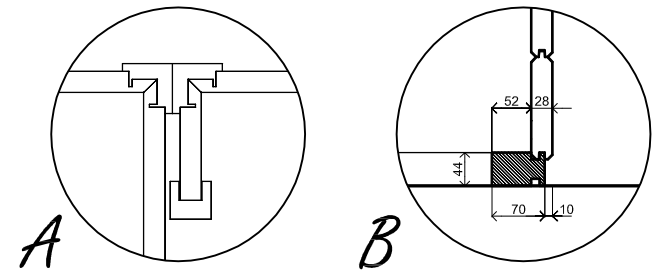

Vooraanzicht / Front view / Vorderansicht

(R) Zijaanzicht / Side view / Seiten ansicht

Plattegrond / Plan

Prima Julia 28mm

Omschrijving / Description:
ca.300x660cm 28mm
Onderdeel / Component:
Bouwtekening / Construction drawing
Dealer:
Lugarde
Ref.:
Ref

Ordernr.:
PJ17
Schaal / Scale:
1:50
BLAD NR.:
BT

LUGARDE®

©LUGARDE® Laren Holland
www.lugarde.com
sale@lugarde.nl

Simply the best

Achteraanzicht / Rear view / Hinterseite

(L) Zijaanzicht / Side view / Seiten ansicht

Prima Julia 28mm

Omschrijving / Description:
ca.300x660cm 28mm
Onderdeel / Component:
Bouwtekening / Construction drawing
Dealer:
Lugarde
Ref.:
Ref

Ordernr.:
PJ17
Schaal / Scale:
1:50
BLAD NR.:
BT

LUGARDE®