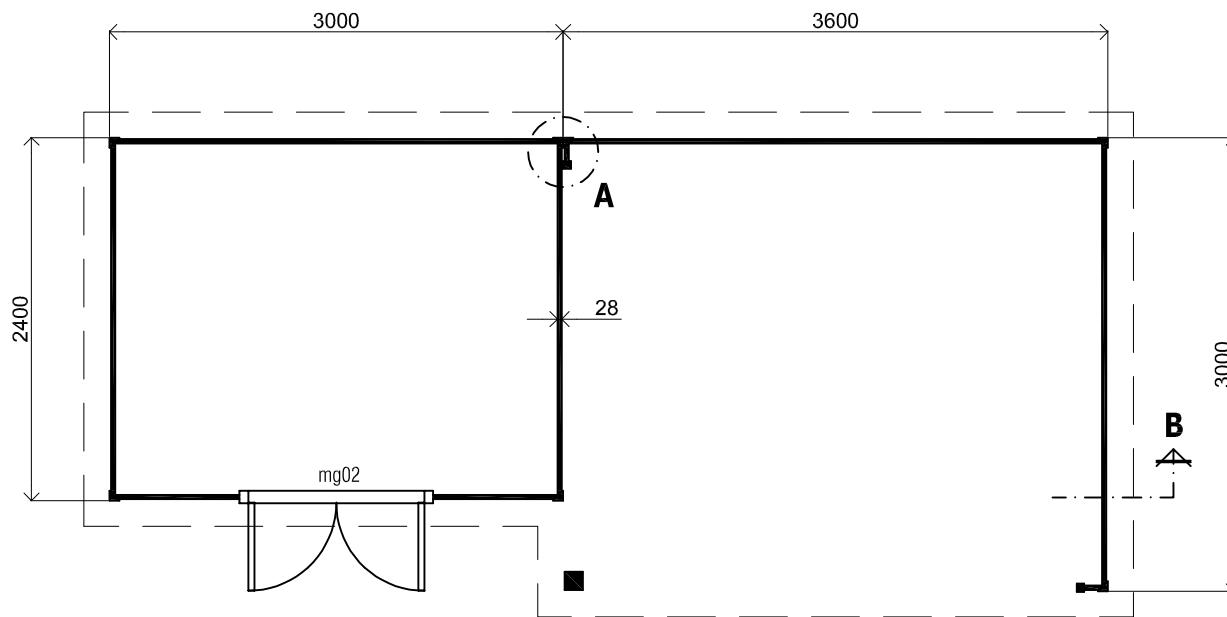

Vooraanzicht / Front view / Vorderansicht

(R) Zijaanzicht / Side view / Seiten ansicht

Plattegrond / Plan

Prima Julia 28mm

Omschrijving / Description:
ca.300x660cm 28mm
Onderdeel / Component:
Bouwtekening / Construction drawing
Dealer:
Lugarde
Ref.:
Ref

Ordernr.:
PJ17
Schaal / Scale:
1:50
BLAD NR.:
BT

LUGARDE®

©LUGARDE® Laren Holland
www.lugarde.com
sale@lugarde.nl

Simply the best

Achteraanzicht / Rear view / Hinterseite

(L) Zijaanzicht / Side view / Seiten ansicht

Prima Julia 28mm

Omschrijving / Description:
ca.300x660cm 28mm
Onderdeel / Component:
Bouwtekening / Construction drawing
Dealer:
Lugarde
Ref.:
Ref

Ordernr.:
PJ17
Schaal / Scale:
1:50
BLAD NR.:
BT

LUGARDE®