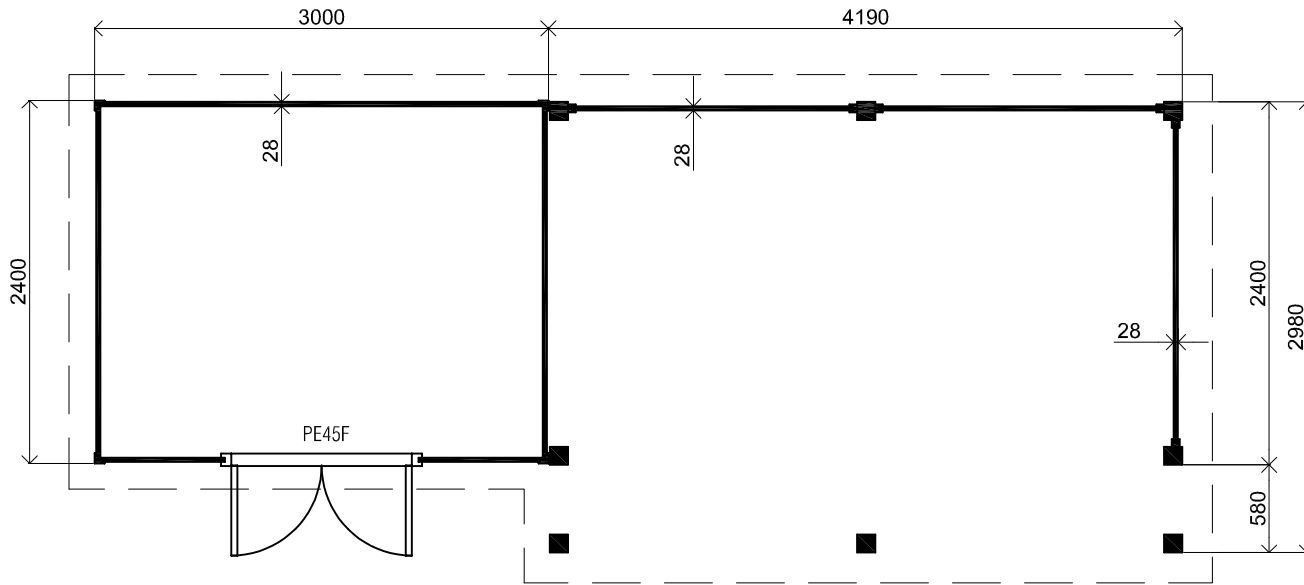

Vooraanzicht / Front view / Vorderansicht

(R) Zijaanzicht / Side view / Seiten ansicht

Plattegrond / Plan

Prima maatwerk/custom

Omschrijving / Description:
300x720cm 28mm
Onderdeel / Component:
Bouwtekening / Construction drawing
Dealer:
Dealer
Ref.:
p48 LB

Ordernr.:
Ordernr
Schaal / Scale:
1: 50
BLAD NR.:
BT

LUGARDE®

©LUGARDE® Laren Holland
www.lugarde.com
sale@lugarde.nl

Simply the best

Achteraanzicht / Rear view / Hinterseite

(L) Zijaanzicht / Side view / Seiten ansicht

Prima maatwerk/custom

Omschrijving / Description:
300x720cm 28mm
Onderdeel / Component:
Bouwtekening / Construction drawing
Dealer:
Dealer
Ref.:
p48 LB

Ordernr.:
Ordernr
Schaal / Scale:
1:50

BLAD NR.:
BT