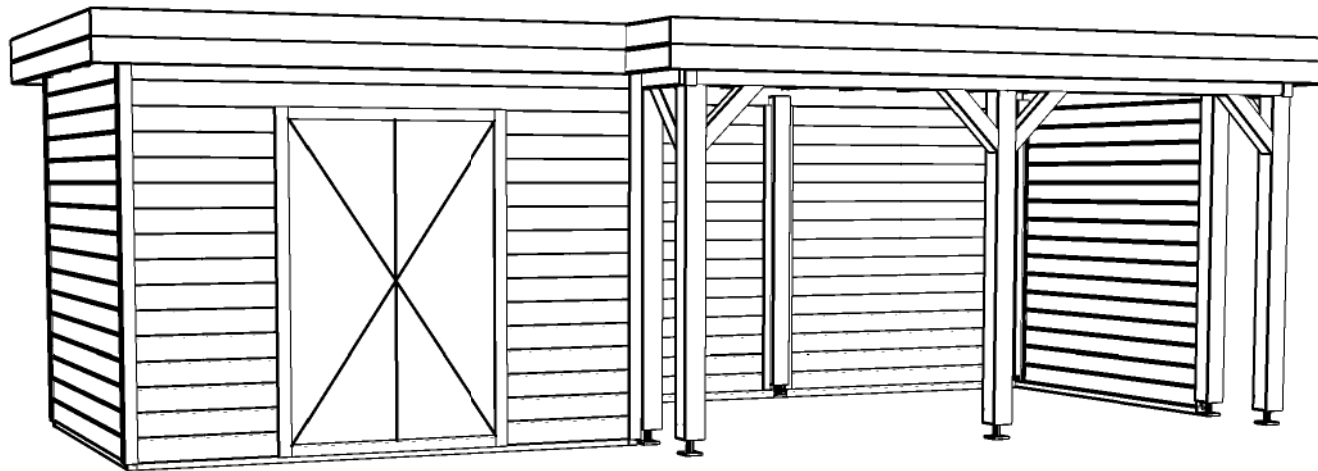

Ordernr.:
Ordernr
Schaal / Scale:
1: 50
BLAD NR.:
BT

LUGARDE®

©LUGARDE® Laren Holland
www.lugarde.com
sale@lugarde.nl

Simply the best

Achteraanzicht / Rear view / Hinterseite

(L) Zijaanzicht / Side view / Seiten ansicht

Prima maatwerk/custom

Omschrijving / Description:
300x720cm 28mm
Onderdeel / Component:
Bouwtekening / Construction drawing
Dealer:
Dealer
Ref.:
p48 LB

Ordernr.:
Ordernr
Schaal / Scale:
1:50

BLAD NR.:
BT