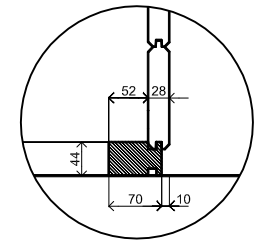

Vooraanzicht / Front view / Vorderansicht

(R) Zijaanzicht / Side view / Seiten ansicht

Plattegrond / Plan

Prima maatwerk/custom

Omschrijving / Description:
300x720cm 28mm
Onderdeel / Component:
Bouwtekening / Construction drawing
Dealer:
Dealer
Ref.:
p48 LB

Ordernr.:
Ordernr
Schaal / Scale:
1: 50
BLAD NR.:
BT

LUGARDE®

©LUGARDE® Laren Holland
www.lugarde.com
sale@lugarde.nl

Simply the best

Achteraanzicht / Rear view / Hinterseite

(L) Zijaanzicht / Side view / Seiten ansicht

Prima maatwerk/custom

Omschrijving / Description:
300x720cm 28mm
Onderdeel / Component:
Bouwtekening / Construction drawing
Dealer:
Dealer
Ref.:
p48 LB

Ordernr.:
Ordernr
Schaal / Scale:
1:50

BLAD NR.:
BT