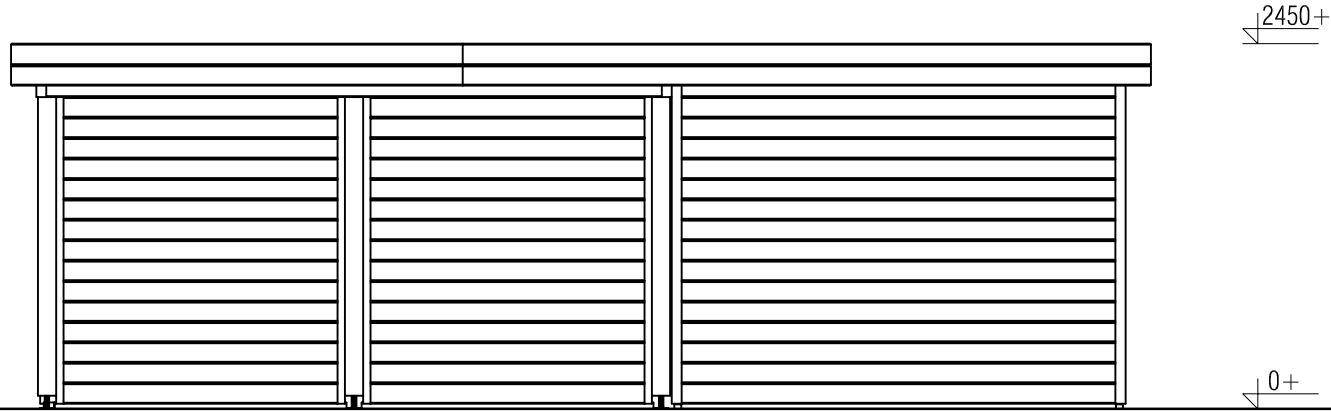

Vooraanzicht / Front view / Vorderansicht

(R) Zijaanzicht / Side view / Seiten ansicht

Plattegrond / Plan

Prima maatwerk/custom

Omschrijving / Description:
300x720cm 28mm
Onderdeel / Component:
Bouwtekening / Construction drawing
Dealer:
Dealer
Ref.:
p48 LB

Ordernr.:
Ordernr
Schaal / Scale:
1: 50
BLAD NR.:
BT

LUGARDE®

©LUGARDE® Laren Holland
www.lugarde.com
sale@lugarde.nl

Simply the best

Achteraanzicht / Rear view / Hinterseite

(L) Zijaanzicht / Side view / Seiten ansicht

Prima maatwerk/custom

Omschrijving / Description:
300x720cm 28mm
Onderdeel / Component:
Bouwtekening / Construction drawing
Dealer:
Dealer
Ref.:
p48 LB

Ordernr.:
Ordernr
Schaal / Scale:
1:50

BLAD NR.:
BT