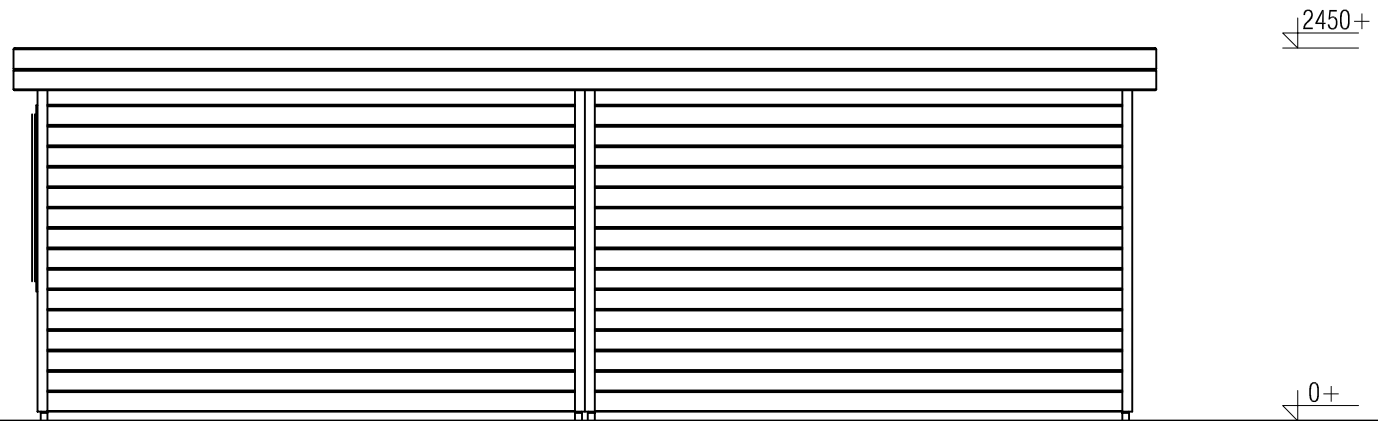

LUGARDE®

©LUGARDE® Laren Holland
www.lugarde.com
sale@lugarde.nl

Simply the best

Vooraanzicht / Front view / Vorderansicht

(R) Zijaanzicht / Side view / Seiten ansicht

Prima maatwerk/custom

<p>Omschrijving / Description: 360x720cm 44mm Onderdeel / Component: Bouwtekening / Construction drawing</p>	<p>Ordernr.: Ordernr Schaal / Scale: 1:50</p>	<p>LUGARDE® ©LUGARDE® Laren Holland www.lugarde.com sale@lugarde.nl</p>
<p>Dealer: Dealer Ref.: p50 LB</p>	<p>BLAD NR.: BT</p>	<p><i>Simply the best</i></p>

Achteraanzicht / Rear view / Hinterseite

(L) Zijaanzicht / Side view / Seiten ansicht

Prima maatwerk/custom

<p>Omschrijving / Description: 360x720cm 44mm Onderdeel / Component: Bouwtekening / Construction drawing</p>	<p>Ordernr.: Ordernr Schaal / Scale: 1:50</p>	<p>LUGARDE® ©LUGARDE® Laren Holland www.lugarde.com sale@lugarde.nl</p>
<p>Dealer: Dealer Ref.: p50 LB</p>	<p>BLAD NR.: BT</p>	<p><i>Simply the best</i></p>

Prima maatwerk/custom

Omschrijving / Description:
360x720cm 44mm
Onderdeel / Component:
Bouwtekening / Construction drawing
Dealer:
Dealer
Ref.:
p50 LB

Ordernr.:
Ordernr
Schaal / Scale:
1:50

BLAD NR.:
BT