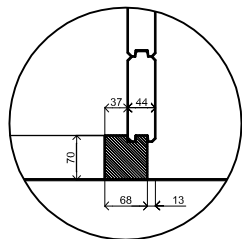

Plattegrond / Plan

Prima maatwerk/custom

Omschrijving / Description:
360x720cm 44mm
Onderdeel / Component:
Bouwtekening / Construction drawing
Dealer:
Dealer
Ref.:
p50 LB

Ordernr.:
Ordernr
Schaal / Scale:
1:50
BLAD NR.:
BT

LUGARDE®

©LUGARDE® Laren Holland
www.lugarde.com
sale@lugarde.nl

Simply the best

Vooraanzicht / Front view / Vorderansicht

(R) Zijaanzicht / Side view / Seiten ansicht

Prima maatwerk/custom

<p>Omschrijving / Description: 360x720cm 44mm Onderdeel / Component: Bouwtekening / Construction drawing</p>	<p>Ordernr.: Ordernr Schaal / Scale: 1:50</p>	<p>LUGARDE® ©LUGARDE® Laren Holland www.lugarde.com sale@lugarde.nl</p>
<p>Dealer: Dealer Ref.: p50 LB</p>	<p>BLAD NR.: BT</p>	<p><i>Simply the best</i></p>

Achteraanzicht / Rear view / Hinterseite

(L) Zijaanzicht / Side view / Seiten ansicht

Prima maatwerk/custom

<p>Omschrijving / Description: 360x720cm 44mm Onderdeel / Component: Bouwtekening / Construction drawing</p>	<p>Ordernr.: Ordernr Schaal / Scale: 1:50</p>	<p>LUGARDE® ©LUGARDE® Laren Holland www.lugarde.com sale@lugarde.nl</p>
<p>Dealer: Dealer Ref.: p50 LB</p>	<p>BLAD NR.: BT</p>	<p><i>Simply the best</i></p>

Prima maatwerk/custom

Omschrijving / Description:
360x720cm 44mm
Onderdeel / Component:
Bouwtekening / Construction drawing
Dealer:
Dealer
Ref.:
p50 LB

Ordernr.:
Ordernr
Schaal / Scale:
1:50

BLAD NR.:
BT