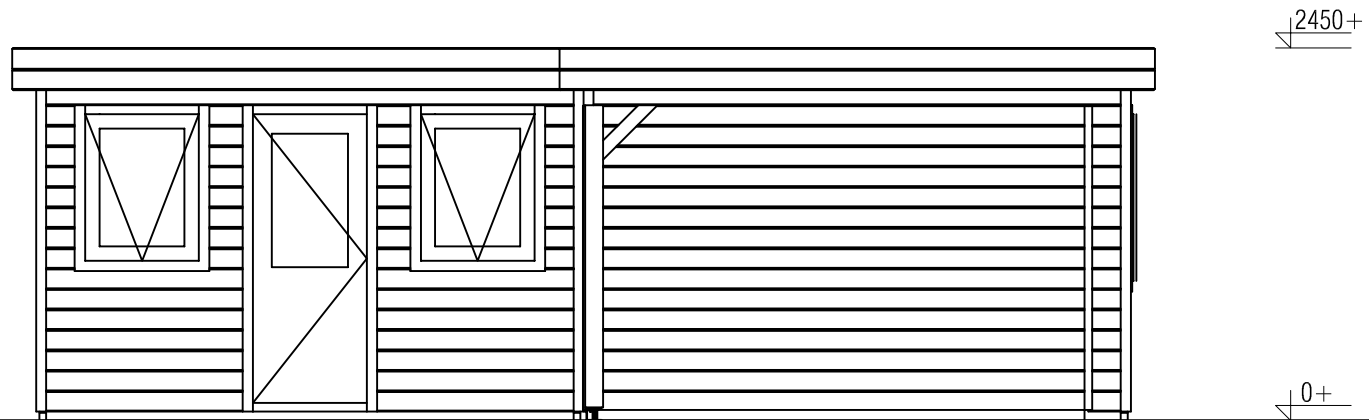

Plattegrond / Plan

Prima maatwerk/custom

Omschrijving / Description:
360x720cm 44mm
Onderdeel / Component:
Bouwtekening / Construction drawing
Dealer:
Dealer
Ref.:
p50 LB

Ordernr.:
Ordernr
Schaal / Scale:
1:50
BLAD NR.:
BT

LUGARDE®

©LUGARDE® Laren Holland
www.lugarde.com
sale@lugarde.nl

Simply the best

Vooraanzicht / Front view / Vorderansicht

(R) Zijaanzicht / Side view / Seiten ansicht

Prima maatwerk/custom

<p>Omschrijving / Description: 360x720cm 44mm Onderdeel / Component: Bouwtekening / Construction drawing</p>	<p>Ordernr.: Ordernr Schaal / Scale: 1:50</p>	<p>LUGARDE® ©LUGARDE® Laren Holland www.lugarde.com sale@lugarde.nl</p>
<p>Dealer: Dealer Ref.: p50 LB</p>	<p>BLAD NR.: BT</p>	<p><i>Simply the best</i></p>

Achteraanzicht / Rear view / Hinterseite

(L) Zijaanzicht / Side view / Seiten ansicht

Prima maatwerk/custom

<p>Omschrijving / Description: 360x720cm 44mm Onderdeel / Component: Bouwtekening / Construction drawing</p>	<p>Ordernr.: Ordernr Schaal / Scale: 1:50</p>	<p>LUGARDE® ©LUGARDE® Laren Holland www.lugarde.com sale@lugarde.nl</p>
<p>Dealer: Dealer Ref.: p50 LB</p>	<p>BLAD NR.: BT</p>	<p><i>Simply the best</i></p>

Prima maatwerk/custom

Omschrijving / Description:
360x720cm 44mm
Onderdeel / Component:
Bouwtekening / Construction drawing
Dealer:
Dealer
Ref.:
p50 LB

Ordernr.:
Ordernr
Schaal / Scale:
1:50

BLAD NR.:
BT