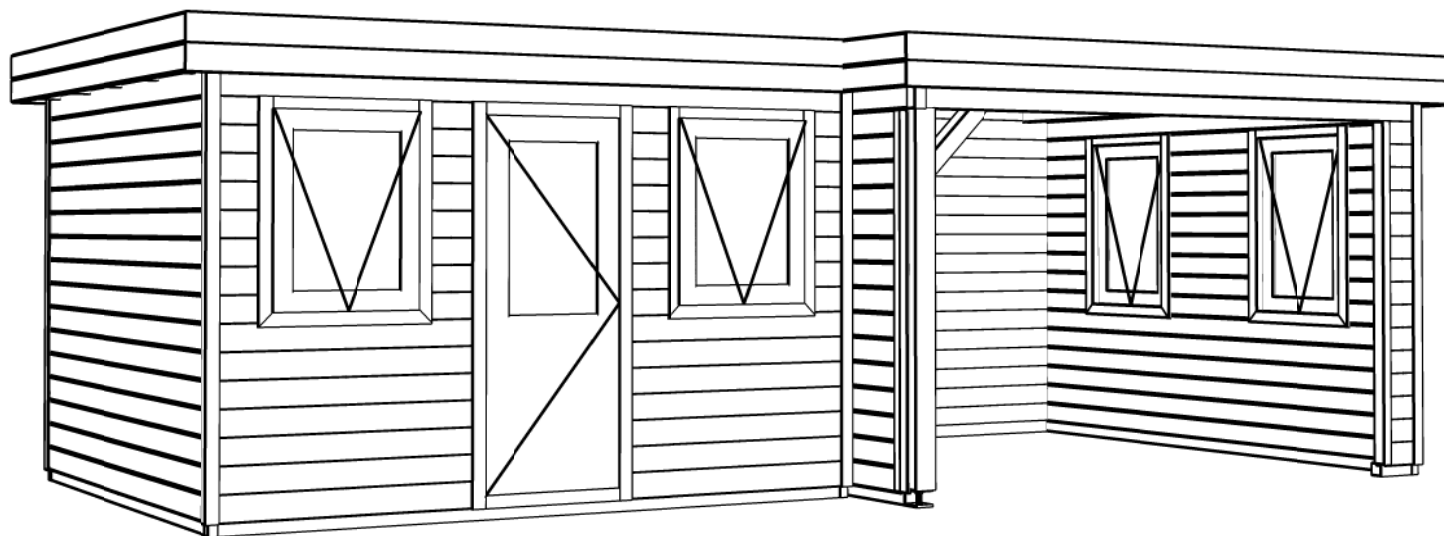

LUGARDE®

©LUGARDE® Laren Holland
www.lugarde.com
sale@lugarde.nl

Simply the best

Vooraanzicht / Front view / Vorderansicht

(R) Zijaanzicht / Side view / Seiten ansicht

Prima maatwerk/custom

<p>Omschrijving / Description: 360x720cm 44mm Onderdeel / Component: Bouwtekening / Construction drawing</p>	<p>Ordernr.: Ordernr Schaal / Scale: 1:50</p>	<p>LUGARDE® ©LUGARDE® Laren Holland www.lugarde.com sale@lugarde.nl</p>
<p>Dealer: Dealer Ref.: p50 LB</p>	<p>BLAD NR.: BT</p>	<p><i>Simply the best</i></p>

Achteraanzicht / Rear view / Hinterseite

(L) Zijaanzicht / Side view / Seiten ansicht

Prima maatwerk/custom

<p>Omschrijving / Description: 360x720cm 44mm Onderdeel / Component: Bouwtekening / Construction drawing</p>	<p>Ordernr.: Ordernr Schaal / Scale: 1:50</p>	<p>LUGARDE® ©LUGARDE® Laren Holland www.lugarde.com sale@lugarde.nl</p>
<p>Dealer: Dealer Ref.: p50 LB</p>	<p>BLAD NR.: BT</p>	<p><i>Simply the best</i></p>

Prima maatwerk/custom

Omschrijving / Description:
360x720cm 44mm
Onderdeel / Component:
Bouwtekening / Construction drawing
Dealer:
Dealer
Ref.:
p50 LB

Ordernr.:
Ordernr
Schaal / Scale:
1:50

BLAD NR.:
BT