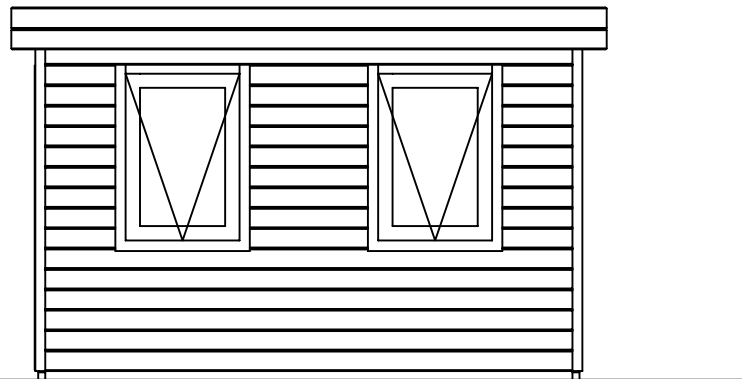

Plattegrond / Plan

Prima maatwerk/custom

Omschrijving / Description:
360x720cm 44mm
Onderdeel / Component:
Bouwtekening / Construction drawing
Dealer:
Dealer
Ref.:
p50 LB

Ordernr.:
Ordernr
Schaal / Scale:
1:50
BLAD NR.:
BT

LUGARDE®

©LUGARDE® Laren Holland
www.lugarde.com
sale@lugarde.nl

Simply the best

Vooraanzicht / Front view / Vorderansicht

(R) Zijaanzicht / Side view / Seiten ansicht

Prima maatwerk/custom

<p>Omschrijving / Description: 360x720cm 44mm Onderdeel / Component: Bouwtekening / Construction drawing</p>	<p>Ordernr.: Ordernr Schaal / Scale: 1:50</p>	<p>LUGARDE® ©LUGARDE® Laren Holland www.lugarde.com sale@lugarde.nl</p>
<p>Dealer: Dealer Ref.: p50 LB</p>	<p>BLAD NR.: BT</p>	<p><i>Simply the best</i></p>

Achteraanzicht / Rear view / Hinterseite

(L) Zijaanzicht / Side view / Seiten ansicht

Prima maatwerk/custom

<p>Omschrijving / Description: 360x720cm 44mm Onderdeel / Component: Bouwtekening / Construction drawing</p>	<p>Ordernr.: Ordernr Schaal / Scale: 1:50</p>	<p>LUGARDE® ©LUGARDE® Laren Holland www.lugarde.com sale@lugarde.nl</p>
<p>Dealer: Dealer Ref.: p50 LB</p>	<p>BLAD NR.: BT</p>	<p><i>Simply the best</i></p>