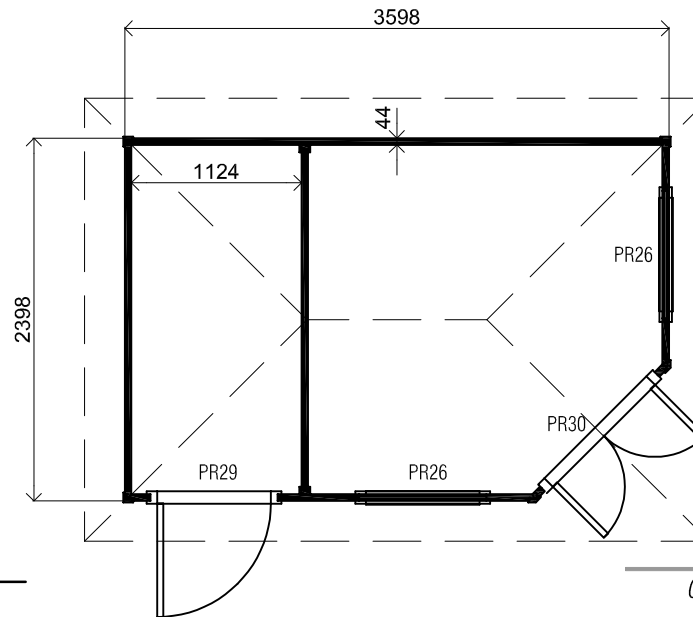

(L) Zijaanzicht / Side view / Seiten ansicht

Vooraanzicht / Front view / Vorderansicht

(R) Zijaanzicht / Side view / Seiten ansicht

Achteraanzicht / Rear view / Hinterseite

Plattegrond / Plan

## Prima Fifth Avenue

Omschrijving / Description:  
240x360cm 44mm  
Onderdeel / Component:  
Bouwtekening / Construction drawing  
Dealer:  
Het Kruispunt  
Ref.:  
ten Have / 150119

Ordernr.:  
71019  
Schaal / Scale:  
1:50