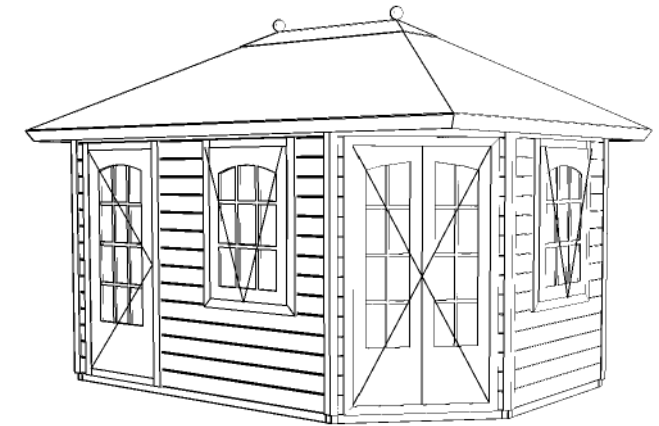

## Prima Fifth Avenue

Omschrijving / Description:  
240x360cm 44mm  
Onderdeel / Component:  
Bouwtekening / Construction drawing  
Dealer:  
Het Kruispunt  
Ref.:  
ten Have / 150119

Ordernr.:  
71019  
Schaal / Scale:  
1:50