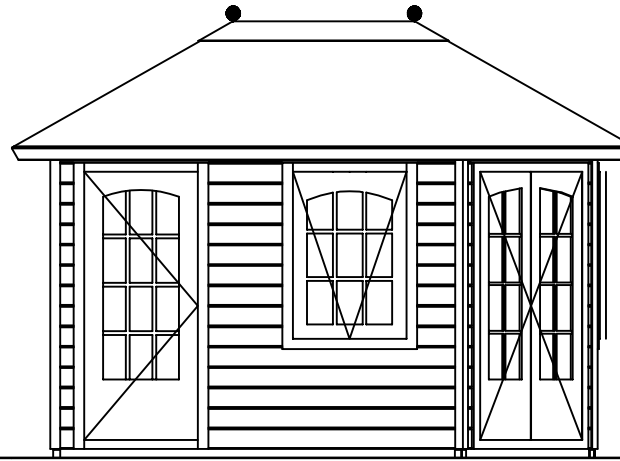

(L) Zijaanzicht / Side view / Seiten ansicht

Vooraanzicht / Front view / Vorderansicht

(R) Zijaanzicht / Side view / Seiten ansicht

Achteraanzicht / Rear view / Hinterseite

Plattegrond / Plan

## Prima Fifth Avenue

Omschrijving / Description:  
240x360cm 44mm  
Onderdeel / Component:  
Bouwtekening / Construction drawing  
Dealer:  
Het Kruispunt  
Ref.:  
ten Have / 150119

Ordernr.:  
71019  
Schaal / Scale:  
1:50