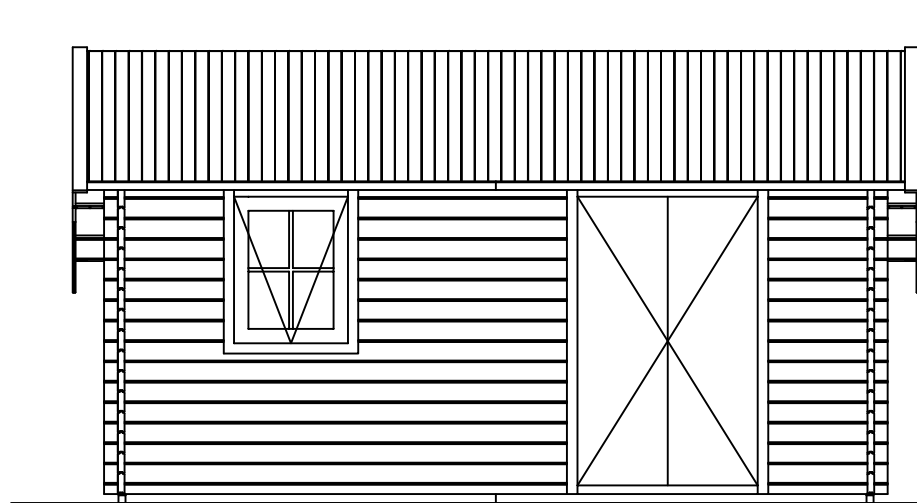

Voor-aanzicht / Front view / Vorderansicht

3000+

0+