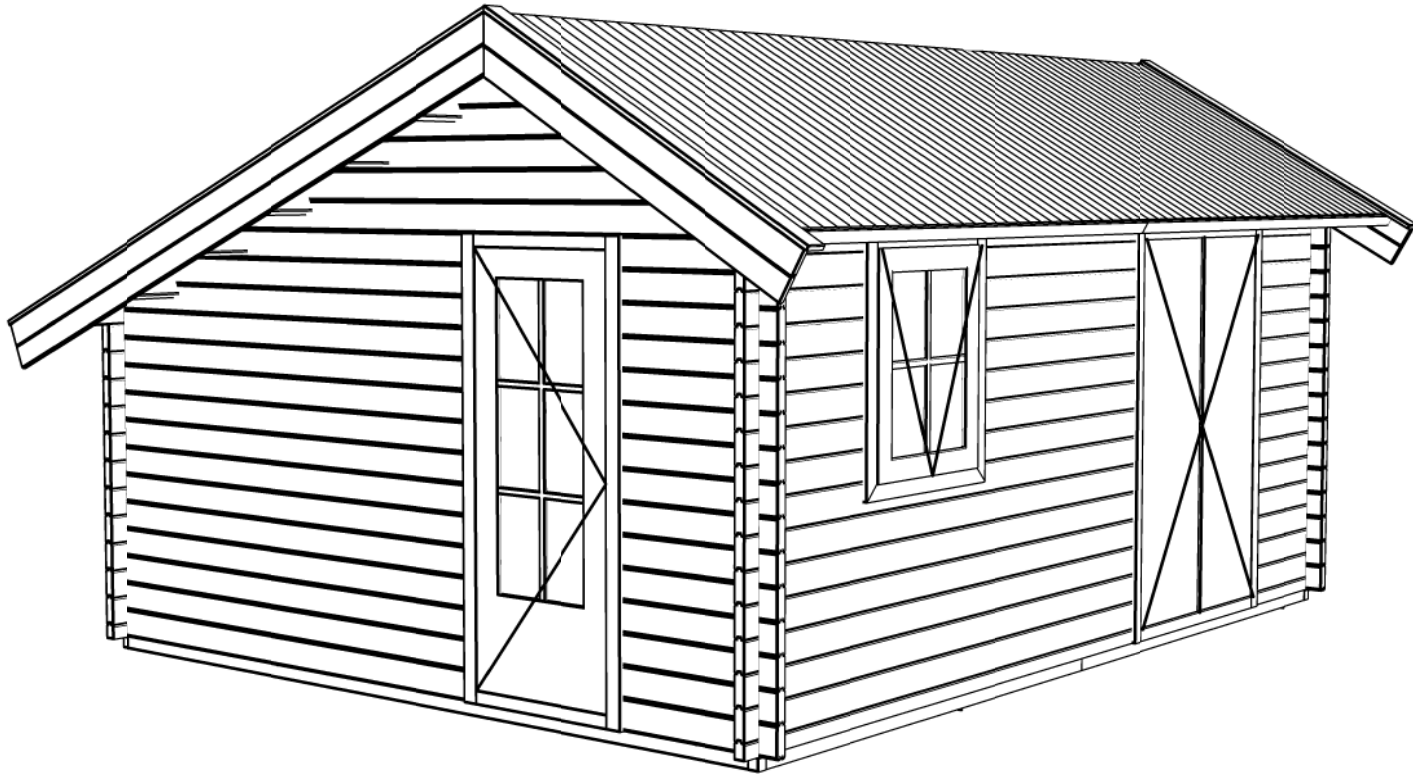

Simply the best

Achteraanzicht / Rear view / Hinterseite

((L) Zijaanzicht / Side view / Seiten ansicht

Blokhut / Log cabin - Bristol

<p>Omschrijving / Description: 400x500cm 44mm Onderdeel / Component: Bouwtekening / Construction drawing</p>	<p>Ordernr.: BB12 Schaal / Scale: 1:50</p>	<p>LUGARDE® ©LUGARDE® Laren Holland www.lugarde.com sale@lugarde.nl</p>
<p>Dealer: Dealer Ref.: Ref</p>	<p>BLAD NR.: BT</p>	<p><i>Simply the best</i></p>

Blokhut / Log cabin - Bristol

Omschrijving / Description:
400x500cm 44mm
Onderdeel / Component:
Bouwtekening / Construction drawing
Dealer:
Dealer
Ref.:
Ref

Ordernr.:
BB12
Schaal / Scale:
1:50

BLAD NR.:
BT