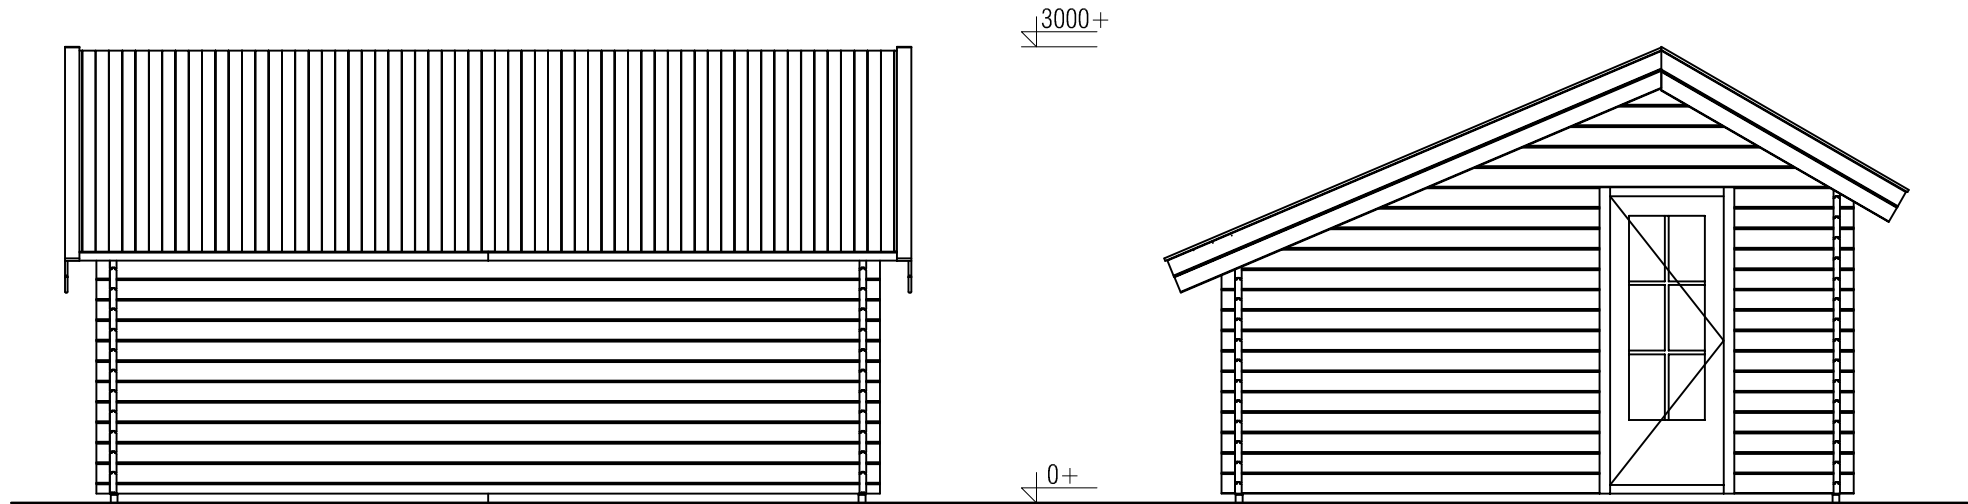

Plattegrond / Plan

Blokhut / Log cabin - Bristol

Omschrijving / Description:
400x500cm 44mm
Onderdeel / Component:
Bouwtekening / Construction drawing
Dealer:
Ref.:

Ordernr.:
BB12
Schaal / Scale:
1:50
BLAD NR.:
BT

Omschrijving / Description:
400x500cm 44mm
Onderdeel / Component:
Bouwtekening / Construction drawing
Dealer:
Dealer
Ref.:
Ref

Ordernr.:
BB12
Schaal / Scale:
1:50

BLAD NR.:
BT

LUGARDE®

©LUGARDE® Laren Holland
www.lugarde.com
sale@lugarde.nl

Simply the best

Achteraanzicht / Rear view / Hinterseite

((L) Zijaanzicht / Side view / Seiten ansicht

Blokhut / Log cabin - Bristol

<p>Omschrijving / Description: 400x500cm 44mm Onderdeel / Component: Bouwtekening / Construction drawing</p>	<p>Ordernr.: BB12 Schaal / Scale: 1:50</p>	<p>LUGARDE® ©LUGARDE® Laren Holland www.lugarde.com sale@lugarde.nl</p>
<p>Dealer: Dealer Ref.: Ref</p>	<p>BLAD NR.: BT</p>	<p><i>Simply the best</i></p>

Blokhut / Log cabin - Bristol

Omschrijving / Description:
400x500cm 44mm
Onderdeel / Component:
Bouwtekening / Construction drawing
Dealer:
Dealer
Ref.:
Ref

Ordernr.:
BB12
Schaal / Scale:
1:50

BLAD NR.:
BT