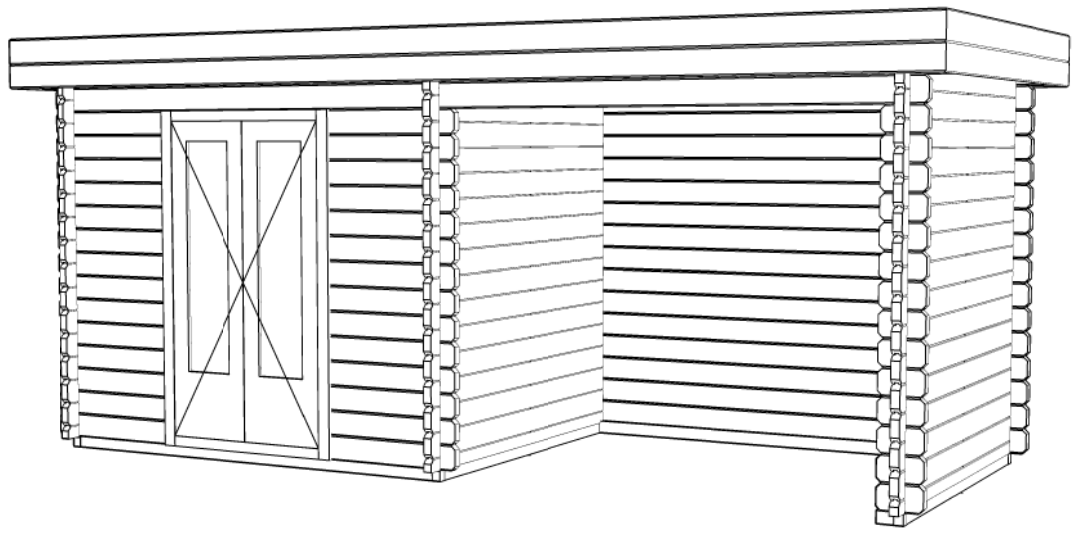

Vooraanzicht / Front view / Vorderansicht

(R) Zijaanzicht / Side view / Seiten ansicht

Plattegrond / Plan

Blokhut / Log cabin

Omschrijving / Description:
200x500cm 44mm
Onderdeel / Component:
Bouwtekening / Construction drawing
Dealer:
Ref.:
p80 LO

Ordernr.:
Ordernr
Schaal / Scale:
1:50

BLAD NR.:
BT

LUGARDE®

©LUGARDE® Laren Holland
www.lugarde.com
sale@lugarde.nl

Simply the best

Achteraanzicht / Rear view / Hinterseite

((L) Zijaanzicht / Side view / Seitenansicht

Blokhut / Log cabin

<p>Omschrijving / Description: 200x500cm 44mm</p>	<p>Ordernr.: Ordernr</p>	<p>LUGARDE®</p> <p>©LUGARDE® Laren Holland www.lugarde.com sale@lugarde.nl</p>
<p>Onderdeel / Component: Bouwtekening / Construction drawing</p>	<p>Schaal / Scale: 1:50</p>	
<p>Dealer: Dealer</p>	<p>BLAD NR.: BT</p>	<p><i>Simply the best</i></p>
<p>Ref.: p80 LO</p>		