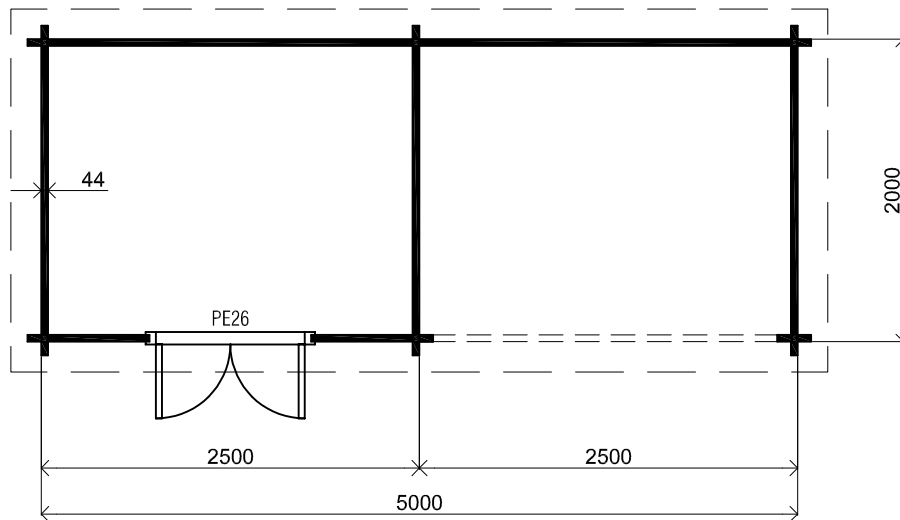

Vooraanzicht / Front view / Vorderansicht

(R) Zijaanzicht / Side view / Seiten ansicht

Plattegrond / Plan

Blokhut / Log cabin

Omschrijving / Description:
200x500cm 44mm
Onderdeel / Component:
Bouwtekening / Construction drawing
Dealer:
Ref.:
p80 LO

Ordernr.:
Ordernr
Schaal / Scale:
1:50

BLAD NR.:
BT

LUGARDE®

©LUGARDE® Laren Holland
www.lugarde.com
sale@lugarde.nl

Simply the best

Achteraanzicht / Rear view / Hinterseite

((L) Zijaanzicht / Side view / Seitenansicht

Blokhut / Log cabin

<p>Omschrijving / Description: 200x500cm 44mm</p>	<p>Ordernr.: Ordernr</p>	<p>LUGARDE®</p> <p>©LUGARDE® Laren Holland www.lugarde.com sale@lugarde.nl</p>
<p>Onderdeel / Component: Bouwtekening / Construction drawing</p>	<p>Schaal / Scale: 1:50</p>	
<p>Dealer: Dealer</p>	<p>BLAD NR.: BT</p>	<p><i>Simply the best</i></p>
<p>Ref.: p80 LO</p>		